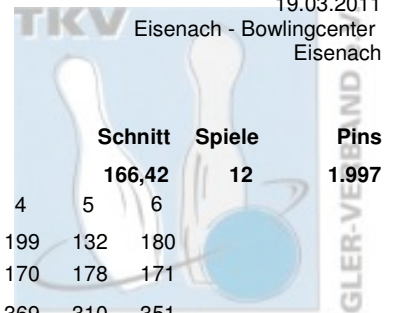

Thüringer Landesmeisterschaft 2011 Doppel Mixed Vorrunde

19.03.2011

Platz	Team					LV	Schnitt					Spiele	Pins
					THÜ								
11	Zborowska, Julia & Dervenich, Jan						166,42					12	1.997
	Stephan AG Roma Bowlers	Pins	/Sp.	Schnitt	HI	Spiel:	1	2	3	4	5	6	
	Dervenich, Jan	1.039	/ 6	173,17	199		197	157	174	199	132	180	
	Zborowska, Julia	958	/ 6	159,67	178		132	146	161	170	178	171	
	Team:	1.997	/ 12	166,42	369		329	303	335	369	310	351	
12	Loos, Sandra & Seeger, Michael						166,08					12	1.993
	1. Geraer Bowlingverein	Pins	/Sp.	Schnitt	HI	Spiel:	1	2	3	4	5	6	
	Seeger, Michael	1.011	/ 6	168,50	186		159	142	172	186	182	170	
	Loos, Sandra	982	/ 6	163,67	204		157	162	204	158	133	168	
	Team:	1.993	/ 12	166,08	376		316	304	376	344	315	338	
13	Vogt, Martina & Hirsch, Andreas						165,83					12	1.990
	BSC '98 Erfurt	Pins	/Sp.	Schnitt	HI	Spiel:	1	2	3	4	5	6	
	Hirsch, Andreas	1.099	/ 6	183,17	219		165	205	150	219	175	185	
	Vogt, Martina	891	/ 6	148,50	179		150	127	130	146	159	179	
	Team:	1.990	/ 12	165,83	365		315	332	280	365	334	364	
14	Kluge, Beate & Hütter, Klaus-Jürgen						165,67					12	1.988
	Weimarer Bowlingfuchse 04	Pins	/Sp.	Schnitt	HI	Spiel:	1	2	3	4	5	6	
	Hütter, Klaus-Jürgen	1.032	/ 6	172,00	225		179	140	168	157	163	225	
	Kluge, Beate	956	/ 6	159,33	184		168	138	180	121	184	165	
	Team:	1.988	/ 12	165,67	390		347	278	348	278	347	390	
15	Moos, Karin & Deuschle, Silvio						165,50					12	1.986
	Stephan AG Roma Bowlers	Pins	/Sp.	Schnitt	HI	Spiel:	1	2	3	4	5	6	
	Deuschle, Silvio	1.072	/ 6	178,67	203		191	181	168	203	163	166	
	Moos, Karin	914	/ 6	152,33	161		158	143	161	153	143	156	
	Team:	1.986	/ 12	165,50	356		349	324	329	356	306	322	
16	Frey, Carmen & Frey, Ralf						165,33					12	1.984
	BC Erfurt 2000 e.V.	Pins	/Sp.	Schnitt	HI	Spiel:	1	2	3	4	5	6	
	Frey, Carmen	1.019	/ 6	169,83	198		171	161	163	165	198	161	
	Frey, Ralf	965	/ 6	160,83	211		211	167	169	145	122	151	
	Team:	1.984	/ 12	165,33	382		382	328	332	310	320	312	
17	Loos, Gisela & Zander, Dirk						165,25					12	1.983
	1. Geraer Bowlingverein	Pins	/Sp.	Schnitt	HI	Spiel:	1	2	3	4	5	6	
	Zander, Dirk	1.072	/ 6	178,67	192		192	189	182	181	182	146	
	Loos, Gisela	911	/ 6	151,83	193		193	169	124	144	138	143	
	Team:	1.983	/ 12	165,25	385		385	358	306	325	320	289	
18	Kammler, Birgit & Witzel, Sven						164,25					12	1.971
	BC Pin Bowl Eisenach e.V.	Pins	/Sp.	Schnitt	HI	Spiel:	1	2	3	4	5	6	
	Witzel, Sven	1.059	/ 6	176,50	214		168	160	169	214	191	157	
	Kammler, Birgit	912	/ 6	152,00	193		160	139	143	157	193	120	
	Team:	1.971	/ 12	164,25	384		328	299	312	371	384	277	
19	Dierl, Magritta & Mewes, Frank						163,83					12	1.966
	Stephan AG Roma Bowlers	Pins	/Sp.	Schnitt	HI	Spiel:	1	2	3	4	5	6	
	Mewes, Frank	1.027	/ 6	171,17	188		172	160	187	188	150	170	
	Dierl, Magritta	939	/ 6	156,50	186		138	164	135	170	146	186	
	Team:	1.966	/ 12	163,83	358		310	324	322	358	296	356	
20	Lumme, Ines & Lumme, Marcel						162,08					12	1.945
	1. Eisenacher BV 2000	Pins	/Sp.	Schnitt	HI	Spiel:	1	2	3	4	5	6	
	Lumme, Marcel	1.036	/ 6	172,67	209		209	135	154	197	181	160	
	Lumme, Ines	909	/ 6	151,50	166		143	166	165	156	127	152	
	Team:	1.945	/ 12	162,08	353		352	301	319	353	308	312