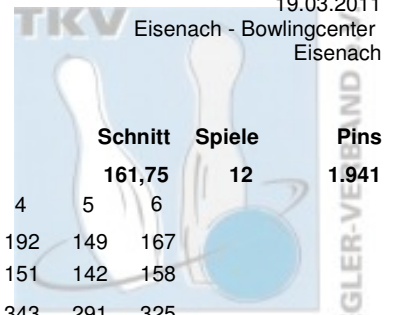

Thüringer Landesmeisterschaft 2011 Doppel Mixed Vorrunde

19.03.2011

Platz	Team					LV						Schnitt	Spiele	Pins
					THÜ									
21	Cramer, Antje & Kühn, Mike											161,75	12	1.941
	Stephan AG Roma Bowlers	Pins	/Sp.	Schnitt	HI	Spiel:	1	2	3	4	5	6		
	Kühn, Mike	1.003	/ 6	167,17	192		146	161	188	192	149	167		
	Cramer, Antje	938	/ 6	156,33	173		173	160	154	151	142	158		
	Team:	1.941	/ 12	161,75	343		319	321	342	343	291	325		
22	Raupach, Jana & Petruch, Uwe											161,00	12	1.932
	1. JBC "JEMBO Bunny's"	Pins	/Sp.	Schnitt	HI	Spiel:	1	2	3	4	5	6		
	Petruch, Uwe	981	/ 6	163,50	181		148	172	132	181	174	174		
	Raupach, Jana	951	/ 6	158,50	184		162	165	160	134	184	146		
	Team:	1.932	/ 12	161,00	358		310	337	292	315	358	320		
23	Göbel, Franziska & Göbel, Lars											159,75	12	1.917
	1. Mühlhäuser BC	Pins	/Sp.	Schnitt	HI	Spiel:	1	2	3	4	5	6		
	Göbel, Lars	990	/ 6	165,00	177		171	176	177	156	156	154		
	Göbel, Franziska	927	/ 6	154,50	204		141	161	131	154	136	204		
	Team:	1.917	/ 12	159,75	358		312	337	308	310	292	358		
24	Meinberg, Christin & Fischer, Kai											157,50	12	1.890
	Weimarer Bowlingfüchse 04	Pins	/Sp.	Schnitt	HI	Spiel:	1	2	3	4	5	6		
	Meinberg, Christin	1.000	/ 6	166,67	177		164	160	177	165	166	168		
	Fischer, Kai	890	/ 6	148,33	163		154	159	163	144	153	117		
	Team:	1.890	/ 12	157,50	340		318	319	340	309	319	285		
25	Porsche, Anja & Pálinkás, Tibor											156,08	12	1.873
	Weimarer Bowlingfüchse 04	Pins	/Sp.	Schnitt	HI	Spiel:	1	2	3	4	5	6		
	Porsche, Anja	969	/ 6	161,50	188		167	183	188	171	115	145		
	Pálinkás, Tibor	904	/ 6	150,67	178		159	156	128	146	178	137		
	Team:	1.873	/ 12	156,08	339		326	339	316	317	293	282		
26	Constabel, Karola & Zitzmann, Alexander											151,42	12	1.817
	1. EBKC "Rot Blau" Alach	Pins	/Sp.	Schnitt	HI	Spiel:	1	2	3	4	5	6		
	Constabel, Karola	964	/ 6	160,67	180		142	134	180	176	169	163		
	Zitzmann, Alexander	853	/ 6	142,17	170		148	131	137	126	141	170		
	Team:	1.817	/ 12	151,42	333		290	265	317	302	310	333		
27	Dittmer, Silke & Samtleben, Klaus											144,58	12	1.735
	SV Südring Erfurt	Pins	/Sp.	Schnitt	HI	Spiel:	1	2	3	4	5	6		
	Samtleben, Klaus	934	/ 6	155,67	189		189	169	140	137	141	158		
	Dittmer, Silke	801	/ 6	133,50	155		132	130	155	126	152	106		
	Team:	1.735	/ 12	144,58	321		321	299	295	263	293	264		
28	Orlowski, Petra & Reimschüssel, Rüdiger											156,20	10	1.562
	BC Erfurt 2000 e.V.	Pins	/Sp.	Schnitt	HI	Spiel:	1	2	3	4	5	6		
	Orlowski, Petra	860	/ 5	172,00	197		187	197	161	169	146	0		
	Reimschüssel, Rüdiger	702	/ 5	140,40	158		147	147	158	115	135	0		
	Team:	1.562	/ 10	156,20	344		334	344	319	284	281	0