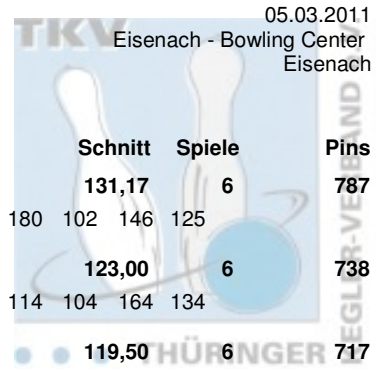

7. Spieltag Jugendliga weiblich B

05.03.2011

Eisenach - Bowling Center
Eisenach

Platz	Name	Verein	LV	Schnitt	Spiele	Pins
1	Dockhorn, Juliane	HSV Weimar e.V.	THÜ	131,17	6	787
		Pins: 787 Spiele: 6 Schnitt: 131,17 HI: 180	Spiele: 104 130 180 102 146 125			
2	Hofmann, Vivian	1. EBKC "Alach Rot Blau" e.V.	THÜ	123,00	6	738
		Pins: 738 Spiele: 6 Schnitt: 123,00 HI: 164	Spiele: 79 143 114 104 164 134			
3	Haufe, Sophie	HSV Weimar e.V.	THÜ	119,50	6	717
		Pins: 717 Spiele: 6 Schnitt: 119,50 HI: 137	Spiele: 102 135 104 133 137 106			
4	Bölte, Jennifer	HSV Weimar e.V.	THÜ	110,00	6	660
		Pins: 660 Spiele: 6 Schnitt: 110,00 HI: 137	Spiele: 127 116 137 73 112 95			
5	Kastrati, Arieta	1. EBKC "Alach Rot Blau" e.V.	THÜ	106,33	6	638
		Pins: 638 Spiele: 6 Schnitt: 106,33 HI: 142	Spiele: 142 104 104 86 100 102			
6	Meinberg, Selina	Weimarer Bowlingfuchse 04 e.V.	THÜ	103,83	6	623
		Pins: 623 Spiele: 6 Schnitt: 103,83 HI: 117	Spiele: 113 89 117 101 88 115			