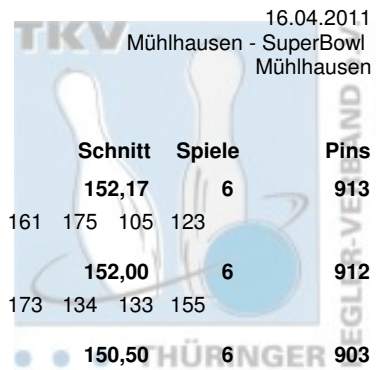

Thüringen 2011 Landesmeisterschaft Einzel Damen

Vorrunde

Platz	Name	Verein	LV	Schnitt	Spiele	Pins
24	Medenwald, Kerstin	1. EBKC "Alach Rot Blau" e.V. Pins: 913 Spiele: 6 Schnitt: 152,17 HI: 190	THÜ Spiele: 190 159 161 175 105 123	152,17	6	913
25	Meier, Eva	1. EBKC "Alach Rot Blau" e.V. Pins: 912 Spiele: 6 Schnitt: 152,00 HI: 173	THÜ Spiele: 154 163 173 134 133 155	152,00	6	912
26	Leischner, Anja	1. Eisenacher Bowling Verein 2000 e.V. Pins: 903 Spiele: 6 Schnitt: 150,50 HI: 181	THÜ Spiele: 154 132 160 181 147 129	150,50	6	903
27	Matthäs, Jutta	SSV Vimaria Weimar '91 e.V. Pins: 887 Spiele: 6 Schnitt: 147,83 HI: 180	THÜ Spiele: 152 133 112 180 154 156	147,83	6	887
28	Förster, Jana	1. Geraer BV - TSV 1880 Gera-Zwötzen e.V. Pins: 875 Spiele: 6 Schnitt: 145,83 HI: 173	THÜ Spiele: 138 157 163 108 173 136	145,83	6	875