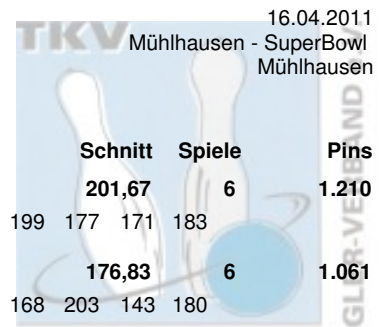

Thüringen 2011 Landesmeisterschaft Einzel Damen

Vorrunde

16.04.2011

Mühlhausen - SuperBowl
Mühlhausen

Platz	Name	Verein	LV	Schnitt	Spiele	Pins
1	Demuth, Jana	1. JBC "JEMBO Bunny's" e.V. Pins: 1.210 Spiele: 6 Schnitt: 201,67 HI: 278	THÜ Spiele: 278 202 199 177 171 183	201,67	6	1.210
2	Porsche, Anja	Weimarer Bowlingfuchse 04 e.V. Pins: 1.061 Spiele: 6 Schnitt: 176,83 HI: 203	THÜ Spiele: 188 179 168 203 143 180	176,83	6	1.061
3	Ogorek, Beate	SSV Vimaria Weimar '91 e.V. Pins: 1.050 Spiele: 6 Schnitt: 175,00 HI: 192	THÜ Spiele: 138 179 191 192 179 171	175,00	6	1.050
4	Eichmann, Claudia	BC Pin Bowl Eisenach e.V. Pins: 1.048 Spiele: 6 Schnitt: 174,67 HI: 189	THÜ Spiele: 189 169 152 179 178 181	174,67	6	1.048
5	Tauchert, Katja	1. EBKC "Alach Rot Blau" e.V. Pins: 1.045 Spiele: 6 Schnitt: 174,17 HI: 216	THÜ Spiele: 162 216 159 167 164 177	174,17	6	1.045
6	Schäfer, Claudia	1. Mühlhäuser Bowling Club 98 e.V. Pins: 1.038 Spiele: 6 Schnitt: 173,00 HI: 184	THÜ Spiele: 177 179 172 184 164 162	173,00	6	1.038
7	Göbel, Franziska	1. Mühlhäuser Bowling Club 98 e.V. Pins: 1.029 Spiele: 6 Schnitt: 171,50 HI: 203	THÜ Spiele: 174 170 160 158 164 203	171,50	6	1.029
8	Petruch, Claudia	1. JBC "JEMBO Bunny's" e.V. Pins: 1.018 Spiele: 6 Schnitt: 169,67 HI: 189	THÜ Spiele: 144 168 158 182 189 177	169,67	6	1.018
9	Ackermann, Antje	1. JBC "JEMBO Bunny's" e.V. Pins: 1.017 Spiele: 6 Schnitt: 169,50 HI: 213	THÜ Spiele: 154 144 191 179 213 136	169,50	6	1.017
10	Facius, Diana	Saale Schwarza Bowling 1997 e.V. Pins: 1.009 Spiele: 6 Schnitt: 168,17 HI: 182	THÜ Spiele: 182 174 172 153 163 165	168,17	6	1.009
11	Hirschberg, Sylvia	1. JBC "JEMBO Bunny's" e.V. Pins: 1.002 Spiele: 6 Schnitt: 167,00 HI: 196	THÜ Spiele: 194 170 137 155 196 150	167,00	6	1.002
12	Loos, Gisela	1. Geraer BV - TSV 1880 Gera-Zwötzen e.V. Pins: 998 Spiele: 6 Schnitt: 166,33 HI: 182	THÜ Spiele: 162 156 180 158 160 182	166,33	6	998
13	Moos, Karin	AFV "Jenaer Hanfrieds" e.V. Pins: 990 Spiele: 6 Schnitt: 165,00 HI: 176	THÜ Spiele: 171 150 159 176 159 175	165,00	6	990
14	Kollin, Manuela	1. EBKC "Alach Rot Blau" e.V. Pins: 987 Spiele: 6 Schnitt: 164,50 HI: 220	THÜ Spiele: 147 133 155 179 153 220	164,50	6	987
15	Zborowska, Julia	AFV "Jenaer Hanfrieds" e.V. Pins: 973 Spiele: 6 Schnitt: 162,17 HI: 188	THÜ Spiele: 177 177 141 168 188 122	162,17	6	973
16	Schrot, Yvonne	Saale Schwarza Bowling 1997 e.V. Pins: 963 Spiele: 6 Schnitt: 160,50 HI: 174	THÜ Spiele: 159 174 165 170 146 149	160,50	6	963
17	Nikoleizig, Alexandra	BC Pin Bowl Eisenach e.V. Pins: 955 Spiele: 6 Schnitt: 159,17 HI: 177	THÜ Spiele: 138 177 163 170 157 150	159,17	6	955
18	Hellmuth, Gabi	SV 1970 Meiningen Pins: 952 Spiele: 6 Schnitt: 158,67 HI: 199	THÜ Spiele: 143 148 150 199 156 156	158,67	6	952
19	Anderle, Jutta	BC Pin Ghosts Jena Pins: 946 Spiele: 6 Schnitt: 157,67 HI: 183	THÜ Spiele: 107 153 165 183 157 181	157,67	6	946
20	Stange, Christina	SV Südring Pins: 945 Spiele: 6 Schnitt: 157,50 HI: 200	THÜ Spiele: 186 117 172 200 132 138	157,50	6	945
21	Eichhorn, Martina	1. JBC "JEMBO Bunny's" e.V. Pins: 936 Spiele: 6 Schnitt: 156,00 HI: 178	THÜ Spiele: 144 141 157 160 178 156	156,00	6	936
22	Schmidt, Kati	AFV "Jenaer Hanfrieds" e.V. Pins: 931 Spiele: 6 Schnitt: 155,17 HI: 172	THÜ Spiele: 168 162 140 154 135 172	155,17	6	931
23	Hellmuth, Katja	SV 1970 Meiningen Pins: 929 Spiele: 6 Schnitt: 154,83 HI: 189	THÜ Spiele: 148 149 160 156 189 127	154,83	6	929