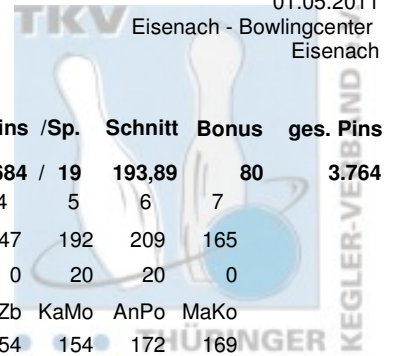

Thüringen 2011 Landesmeisterschaft Einzel Damen

Finale

01.05.2011

Platz	Name	Verein	LV	Übertrag	Pins /Sp.	Schnitt	Bonus	ges. Pins
1	Demuth, Jana (JaDe)	1. JBC "JEMBO Bunny's" e.V.	THÜ	2.420	3.684 / 19	193,89	80	3.764
	ges. Pins:	Bonus:	Pins /Sp.	Schnitt	HI	Spiel: 1 2 3 4 5 6 7		
	1.344	80	1.264 / 7	180,57	209	185	171	195
			Bonus Spiel:	20	0	20	0	20
			gespielt mit:	AnAc	KaTa	FrGö	JuZb	KaMo
			Gegner Pins:	174	181	139	154	154
2	Ackermann, Antje (AnAc)	1. JBC "JEMBO Bunny's" e.V.	THÜ	2.079	3.312 / 19	174,32	100	3.412
	ges. Pins:	Bonus:	Pins /Sp.	Schnitt	HI	Spiel: 1 2 3 4 5 6 7		
	1.333	100	1.233 / 7	176,14	223	174	182	128
			Bonus Spiel:	0	20	0	20	20
			gespielt mit:	JaDe	FrGö	KaTa	AnPo	MaKo
			Gegner Pins:	185	134	166	168	171
3	Tauchert, Katja (KaTa)	1. EBKC "Alach Rot Blau" e.V.	THÜ	2.127	3.301 / 19	173,74	100	3.401
	ges. Pins:	Bonus:	Pins /Sp.	Schnitt	HI	Spiel: 1 2 3 4 5 6 7		
	1.274	100	1.174 / 7	167,71	181	172	181	166
			Bonus Spiel:	20	20	20	0	0
			gespielt mit:	FrGö	JaDe	AnAc	KaMo	JuZb
			Gegner Pins:	136	171	128	166	167
4	Kollin, Manuela (MaKo)	1. EBKC "Alach Rot Blau" e.V.	THÜ	2.186	3.307 / 19	174,05	40	3.347
	ges. Pins:	Bonus:	Pins /Sp.	Schnitt	HI	Spiel: 1 2 3 4 5 6 7		
	1.161	40	1.121 / 7	160,14	177	177	167	157
			Bonus Spiel:	0	20	0	0	0
			gespielt mit:	KaMo	AnPo	JuZb	FrGö	AnAc
			Gegner Pins:	189	126	190	148	223
5	Zborowska, Julia (JuZb)	AFV "Jenaer Hanfrieds" e.V.	THÜ	2.079	3.201 / 19	168,47	80	3.281
	ges. Pins:	Bonus:	Pins /Sp.	Schnitt	HI	Spiel: 1 2 3 4 5 6 7		
	1.202	80	1.122 / 7	160,29	190	135	171	190
			Bonus Spiel:	0	20	20	20	20
			gespielt mit:	AnPo	KaMo	MaKo	JaDe	KaTa
			Gegner Pins:	166	167	157	147	154
6	Moos, Karin (KaMo)	AFV "Jenaer Hanfrieds" e.V.	THÜ	2.075	3.215 / 19	169,21	60	3.275
	ges. Pins:	Bonus:	Pins /Sp.	Schnitt	HI	Spiel: 1 2 3 4 5 6 7		
	1.200	60	1.140 / 7	162,86	195	189	167	195
			Bonus Spiel:	20	0	20	20	0
			gespielt mit:	MaKo	JuZb	AnPo	KaTa	JaDe
			Gegner Pins:	177	171	185	158	192
7	Porsche, Anja (AnPo)	Weimarer Bowlingfuchse 04 e.V.	THÜ	2.142	3.231 / 19	170,05	20	3.251
	ges. Pins:	Bonus:	Pins /Sp.	Schnitt	HI	Spiel: 1 2 3 4 5 6 7		
	1.109	20	1.089 / 7	155,57	185	166	126	185
			Bonus Spiel:	20	0	0	0	0
			gespielt mit:	JuZb	MaKo	KaMo	AnAc	FrGö
			Gegner Pins:	135	167	195	208	156
8	Göbel, Franziska (FrGö)	1. Mühlhäuser Bowling Club 98 e.V.	THÜ	2.077	3.106 / 19	163,47	80	3.186
	ges. Pins:	Bonus:	Pins /Sp.	Schnitt	HI	Spiel: 1 2 3 4 5 6 7		
	1.109	80	1.029 / 7	147,00	159	136	134	139
			Bonus Spiel:	0	0	0	20	20
			gespielt mit:	KaTa	AnAc	JaDe	MaKo	AnPo
			Gegner Pins:	172	182	195	134	118