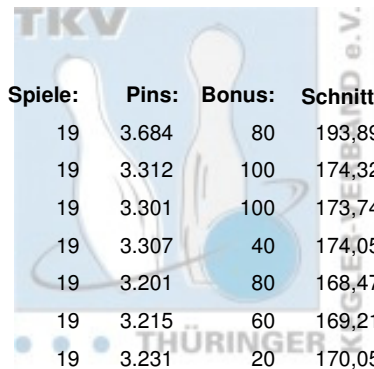

Thüringen 2011 Landesmeisterschaft Einzel Damen

16.04.2011 - 01.05.2011 Mühlhausen - Weimar - Eisenach

Platz:	Name:	Club / Verein:	LV:	Ges. Pins:	Spiele:	Pins:	Bonus:	Schnitt:
1	Demuth, Jana	1. JBC "JEMBO Bunny's"	THÜ	3.764	19	3.684	80	193,89
2	Ackermann, Antje	1. JBC "JEMBO Bunny's"	THÜ	3.412	19	3.312	100	174,32
3	Tauchert, Katja	1. EBKC "Rot Blau" Alach	THÜ	3.401	19	3.301	100	173,74
4	Kollin, Manuela	1. EBKC "Rot Blau" Alach	THÜ	3.347	19	3.307	40	174,05
5	Zborowska, Julia	Stephan AG Roma Bowlers	THÜ	3.281	19	3.201	80	168,47
6	Moos, Karin	Stephan AG Roma Bowlers	THÜ	3.275	19	3.215	60	169,21
7	Porsche, Anja	Weimarer Bowlingfuchse 04	THÜ	3.251	19	3.231	20	170,05
8	Göbel, Franziska	1. Mühlhäuser BC	THÜ	3.186	19	3.106	80	163,47
9	Eichmann, Claudia	BC Pin Bowl Eisenach e.V.	THÜ	2.069	12	2.069	0	172,42
10	Hirschberg, Sylvia	1. JBC "JEMBO Bunny's"	THÜ	2.056	12	2.056	0	171,33
11	Schäfer, Claudia	1. Mühlhäuser BC	THÜ	2.040	12	2.040	0	170,00
12	Petruch, Claudia	1. JBC "JEMBO Bunny's"	THÜ	1.983	12	1.983	0	165,25
13	Schrot, Yvonne	SSB Bad Blankenburg	THÜ	1.979	12	1.979	0	164,92
14	Ogorek, Beate	SSV Vimaria Weimar	THÜ	1.973	12	1.973	0	164,42
15	Loos, Gisela	1. Geraer Bowlingverein	THÜ	1.957	12	1.957	0	163,08
16	Facius, Diana	SSB Bad Blankenburg	THÜ	1.953	12	1.953	0	162,75
17	Nikoleizig, Alexandra	BC Pin Bowl Eisenach e.V.	THÜ	955	6	955	0	159,17
18	Hellmuth, Gabi	SV 1970 Meiningen	THÜ	952	6	952	0	158,67
19	Anderle, Jutta	BC Pin Ghosts Jena	THÜ	946	6	946	0	157,67
20	Stange, Christina	SV Südring Erfurt	THÜ	945	6	945	0	157,50
21	Eichhorn, Martina	1. JBC "JEMBO Bunny's"	THÜ	936	6	936	0	156,00
22	Schmidt, Kati	Stephan AG Roma Bowlers	THÜ	931	6	931	0	155,17
23	Hellmuth, Katja	SV 1970 Meiningen	THÜ	929	6	929	0	154,83
24	Medenwald, Kerstin	1. EBKC "Rot Blau" Alach	THÜ	913	6	913	0	152,17
25	Meier, Eva	1. EBKC "Rot Blau" Alach	THÜ	912	6	912	0	152,00
26	Leischner, Anja	1. Eisenacher BV 2000	THÜ	903	6	903	0	150,50
27	Matthäs, Jutta	SSV Vimaria Weimar	THÜ	887	6	887	0	147,83
28	Förster, Jana	1. Geraer Bowlingverein	THÜ	875	6	875	0	145,83