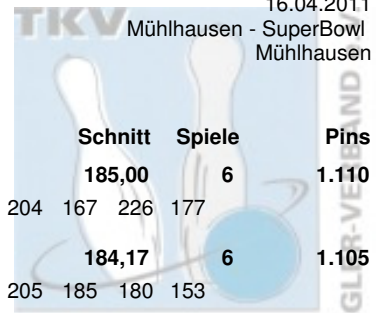

Thüringen 2011 Landesmeisterschaft Einzel Herren

Vorrunde

16.04.2011

Platz	Name	Verein	LV	Schnitt	Spiele	Pins
24	Schäfer, Frank	1. Mühlhäuser Bowling Club 98 e.V. Pins: 1.110 Spiele: 6 Schnitt: 185,00 HI: 226	THÜ Spiele: 149 187 204 167 226 177	185,00	6	1.110
25	Göbel, Lars	1. Mühlhäuser Bowling Club 98 e.V. Pins: 1.105 Spiele: 6 Schnitt: 184,17 HI: 205	THÜ Spiele: 200 182 205 185 180 153	184,17	6	1.105
26	Seeger, Michael	1. Geraer BV - TSV 1880 Gera-Zwötzen e.V. Pins: 1.104 Spiele: 6 Schnitt: 184,00 HI: 216	THÜ Spiele: 171 188 210 159 160 216	184,00	6	1.104
27	Gebert, Frank	BC Pin Bowl Eisenach e.V. Pins: 1.098 Spiele: 6 Schnitt: 183,00 HI: 226	THÜ Spiele: 175 172 196 226 171 158	183,00	6	1.098
28	Haun, Frank	Saale Schwarzza Bowling 1997 e.V. Pins: 1.091 Spiele: 6 Schnitt: 181,83 HI: 213	THÜ Spiele: 213 146 168 206 190 168	181,83	6	1.091
29	Axt, Uwe	AFV "Jenaer Hanfrieds" e.V. Pins: 1.067 Spiele: 6 Schnitt: 177,83 HI: 217	THÜ Spiele: 163 162 217 183 148 194	177,83	6	1.067
30	Lumme, Marcel	1. Eisenacher Bowling Verein 2000 e.V. Pins: 1.053 Spiele: 6 Schnitt: 175,50 HI: 233	THÜ Spiele: 166 178 192 139 233 145	175,50	6	1.053
31	Samtleben, Klaus	BC Erfurt 2000 e.V. Pins: 1.040 Spiele: 6 Schnitt: 173,33 HI: 191	THÜ Spiele: 169 191 157 187 158 178	173,33	6	1.040
32	Thieme, Thomas	SSV Vimaria Weimar '91 e.V. Pins: 1.033 Spiele: 6 Schnitt: 172,17 HI: 190	THÜ Spiele: 180 136 156 185 186 190	172,17	6	1.033
33	Pawlowski, Andreas	AFV "Jenaer Hanfrieds" e.V. Pins: 1.024 Spiele: 6 Schnitt: 170,67 HI: 184	THÜ Spiele: 157 142 181 183 184 177	170,67	6	1.024
34	Zander, Dirk	1. Geraer BV - TSV 1880 Gera-Zwötzen e.V. Pins: 1.013 Spiele: 6 Schnitt: 168,83 HI: 204	THÜ Spiele: 204 199 153 146 140 171	168,83	6	1.013
34	Kühn, Mike	AFV "Jenaer Hanfrieds" e.V. Pins: 1.013 Spiele: 6 Schnitt: 168,83 HI: 192	THÜ Spiele: 185 146 117 191 182 192	168,83	6	1.013
36	Steuber, Roberto	BC Pin Bowl Eisenach e.V. Pins: 962 Spiele: 6 Schnitt: 160,33 HI: 189	THÜ Spiele: 189 147 137 151 179 159	160,33	6	962