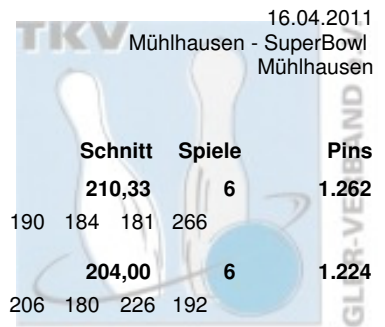

Thüringen 2011 Landesmeisterschaft Einzel Herren

Vorrunde

16.04.2011

Mühlhausen - SuperBowl
Mühlhausen

Platz	Name	Verein	LV	Schnitt	Spiele	Pins
1	Wölke, Andreas	Postsportverein Erfurt e.V. Pins: 1.262 Spiele: 6 Schnitt: 210,33 HI: 266	THÜ Spiele: 197 244 190 184 181 266	210,33	6	1.262
2	Hirsch, Andreas	Bowlingsportclub '98 Erfurt e.V. Pins: 1.224 Spiele: 6 Schnitt: 204,00 HI: 229	THÜ Spiele: 229 191 206 180 226 192	204,00	6	1.224
3	Scholz, Sven	Saale Schwarzza Bowling 1997 e.V. Pins: 1.218 Spiele: 6 Schnitt: 203,00 HI: 246	THÜ Spiele: 191 212 246 206 158 205	203,00	6	1.218
4	Kaiser, Gerd	SV Optima Erfurt Pins: 1.202 Spiele: 6 Schnitt: 200,33 HI: 225	THÜ Spiele: 225 171 215 205 181 205	200,33	6	1.202
5	Rost, Steffen	1. Geraer BV - TSV 1880 Gera-Zwötzen e.V. Pins: 1.199 Spiele: 6 Schnitt: 199,83 HI: 246	THÜ Spiele: 246 205 198 153 221 176	199,83	6	1.199
6	Schmid, Mirko	SV Optima Erfurt Pins: 1.189 Spiele: 6 Schnitt: 198,17 HI: 245	THÜ Spiele: 213 192 183 179 245 177	198,17	6	1.189
7	Witzel, Sven	BC Pin Bowl Eisenach e.V. Pins: 1.165 Spiele: 6 Schnitt: 194,17 HI: 205	THÜ Spiele: 188 202 202 180 188 205	194,17	6	1.165
8	Deuschle, Silvio	AFV "Jenaer Hanfrieds" e.V. Pins: 1.165 Spiele: 6 Schnitt: 194,17 HI: 248	THÜ Spiele: 174 206 184 158 248 195	194,17	6	1.165
9	Zitzmann, Alexander	1. EBKC "Alach Rot Blau" e.V. Pins: 1.152 Spiele: 6 Schnitt: 192,00 HI: 207	THÜ Spiele: 202 207 197 188 182 176	192,00	6	1.152
10	Kotulla, Wilfried	Postsportverein Erfurt e.V. Pins: 1.146 Spiele: 6 Schnitt: 191,00 HI: 225	THÜ Spiele: 189 181 159 225 201 191	191,00	6	1.146
11	Lindenzweig, René	1. BV - Starbowling Nordhausen e.V. Pins: 1.146 Spiele: 6 Schnitt: 191,00 HI: 278	THÜ Spiele: 168 278 163 166 178 193	191,00	6	1.146
12	Fischer, Kai	Weimarer Bowlingfuchse 04 e.V. Pins: 1.145 Spiele: 6 Schnitt: 190,83 HI: 213	THÜ Spiele: 178 152 191 213 209 202	190,83	6	1.145
13	Fischer, Hans-Joachim	Bowlingsportclub '98 Erfurt e.V. Pins: 1.145 Spiele: 6 Schnitt: 190,83 HI: 227	THÜ Spiele: 167 210 172 212 227 157	190,83	6	1.145
14	Thümmeler, Alexander	AFV "Jenaer Hanfrieds" e.V. Pins: 1.143 Spiele: 6 Schnitt: 190,50 HI: 221	THÜ Spiele: 196 181 181 184 221 180	190,50	6	1.143
15	Löhning, Steffen	Bowlingsportclub '98 Erfurt e.V. Pins: 1.142 Spiele: 6 Schnitt: 190,33 HI: 225	THÜ Spiele: 191 180 172 225 205 169	190,33	6	1.142
16	Behrendt, Daniel	Bowlingsportclub '98 Erfurt e.V. Pins: 1.137 Spiele: 6 Schnitt: 189,50 HI: 211	THÜ Spiele: 184 167 211 201 170 204	189,50	6	1.137
17	Petruch, Uwe	1. JBC "JEMBO Bunny's" e.V. Pins: 1.135 Spiele: 6 Schnitt: 189,17 HI: 214	THÜ Spiele: 208 181 214 159 169 204	189,17	6	1.135
18	Wagner, Marcel	AFV "Jenaer Hanfrieds" e.V. Pins: 1.131 Spiele: 6 Schnitt: 188,50 HI: 214	THÜ Spiele: 214 192 205 167 190 163	188,50	6	1.131
18	Eichmann, Ralf	BC Pin Bowl Eisenach e.V. Pins: 1.131 Spiele: 6 Schnitt: 188,50 HI: 223	THÜ Spiele: 179 214 147 190 223 178	188,50	6	1.131
20	Themel, Kai	1. JBC "JEMBO Bunny's" e.V. Pins: 1.129 Spiele: 6 Schnitt: 188,17 HI: 216	THÜ Spiele: 216 206 160 151 181 215	188,17	6	1.129
21	Freygang, Tom	AFV "Jenaer Hanfrieds" e.V. Pins: 1.117 Spiele: 6 Schnitt: 186,17 HI: 221	THÜ Spiele: 167 175 163 194 197 221	186,17	6	1.117
22	Köhler, Heiko	SV 1970 Meiningen Pins: 1.115 Spiele: 6 Schnitt: 185,83 HI: 203	THÜ Spiele: 158 189 195 203 192 178	185,83	6	1.115
23	Hentsch, Michael	1. EBKC "Aalach Rot Blau" e.V. Pins: 1.111 Spiele: 6 Schnitt: 185,17 HI: 211	THÜ Spiele: 166 184 165 179 206 211	185,17	6	1.111