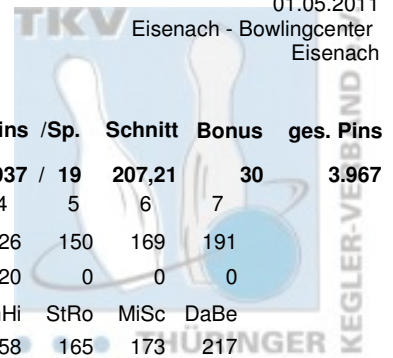

Platz	Name	Verein	LV	Übertrag	Pins /Sp.	Schnitt	Bonus	ges. Pins
1	Kaiser, Gerd (GeKa)	SV Optima Erfurt	THÜ	2.644	3.937 / 19	207,21	30	3.967
	ges. Pins:	Bonus:	Pins /Sp.	Schnitt	HI	Spiel:	1 2 3 4 5 6 7	
	1.323	30	1.293 / 7	184,71	226	211	168 178 226 150 169 191	
				Bonus Spiel:		0	10 0 20 0 0 0	
				gespielt mit:	AnWö	SvSc	StLö	AnHi StRo MiSc DaBe
				Gegner Pins:	243	168	220	158 165 173 217
2	Behrendt, Daniel (DaBe)	Bowlingsportclub '98 Erfurt e.V.	THÜ	2.599	3.863 / 19	203,32	100	3.963
	ges. Pins:	Bonus:	Pins /Sp.	Schnitt	HI	Spiel:	1 2 3 4 5 6 7	
	1.364	100	1.264 / 7	180,57	217	149	164 198 193 184 159 217	
				Bonus Spiel:		0	0 20 20 20 20	
				gespielt mit:	StRo	MiSc	AnHi	StLö AnWö SvSc GeKa
				Gegner Pins:	177	176	190	154 165 152 191
3	Schmid, Mirko (MiSc)	SV Optima Erfurt	THÜ	2.537	3.823 / 19	201,21	120	3.943
	ges. Pins:	Bonus:	Pins /Sp.	Schnitt	HI	Spiel:	1 2 3 4 5 6 7	
	1.406	120	1.286 / 7	183,71	211	211	176 190 203 149 173 184	
				Bonus Spiel:		20	20 20 20 20 20 0	
				gespielt mit:	AnHi	DaBe	StRo	AnWö StLö GeKa SvSc
				Gegner Pins:	126	164	150	198 144 169 199
4	Löhning, Steffen (StLö)	Bowlingsportclub '98 Erfurt e.V.	THÜ	2.432	3.749 / 19	197,32	80	3.829
	ges. Pins:	Bonus:	Pins /Sp.	Schnitt	HI	Spiel:	1 2 3 4 5 6 7	
	1.397	80	1.317 / 7	188,14	234	189	234 220 154 144 163 213	
				Bonus Spiel:		20	20 20 0 0 0 20	
				gespielt mit:	SvSc	AnWö	GeKa	DaBe MiSc AnHi StRo
				Gegner Pins:	183	181	178	193 149 202 157
5	Wölke, Andreas (AnWö)	Postsportverein Erfurt e.V.	THÜ	2.438	3.766 / 19	198,21	60	3.826
	ges. Pins:	Bonus:	Pins /Sp.	Schnitt	HI	Spiel:	1 2 3 4 5 6 7	
	1.388	60	1.328 / 7	189,71	243	243	181 197 198 165 186 158	
				Bonus Spiel:		20	0 20 0 0 20 0	
				gespielt mit:	GeKa	StLö	SvSc	MiSc DaBe StRo AnHi
				Gegner Pins:	211	234	174	203 184 182 194
6	Scholz, Sven (SvSc)	Saale Schwarza Bowling 1997 e.V.	THÜ	2.513	3.691 / 19	194,26	50	3.741
	ges. Pins:	Bonus:	Pins /Sp.	Schnitt	HI	Spiel:	1 2 3 4 5 6 7	
	1.228	50	1.178 / 7	168,29	199	183	168 174 112 190 152 199	
				Bonus Spiel:		0	10 0 0 20 0 20	
				gespielt mit:	StLö	GeKa	AnWö	StRo AnHi DaBe MiSc
				Gegner Pins:	189	168	197	149 183 159 184
7	Hirsch, Andreas (AnHi)	Bowlingsportclub '98 Erfurt e.V.	THÜ	2.502	3.684 / 19	193,89	40	3.724
	ges. Pins:	Bonus:	Pins /Sp.	Schnitt	HI	Spiel:	1 2 3 4 5 6 7	
	1.222	40	1.182 / 7	168,86	202	126	129 190 158 183 202 194	
				Bonus Spiel:		0	0 0 0 0 20 20	
				gespielt mit:	MiSc	StRo	DaBe	GeKa SvSc StLö AnWö
				Gegner Pins:	211	188	198	226 190 163 158
8	Rost, Steffen (StRo)	1. Geraer BV - TSV 1880 Gera-Zwötze	THÜ	2.392	3.560 / 19	187,37	80	3.640
	ges. Pins:	Bonus:	Pins /Sp.	Schnitt	HI	Spiel:	1 2 3 4 5 6 7	
	1.248	80	1.168 / 7	166,86	188	177	188 150 149 165 182 157	
				Bonus Spiel:		20	20 0 20 20 0 0	
				gespielt mit:	DaBe	AnHi	MiSc	SvSc GeKa AnWö StLö
				Gegner Pins:	149	129	190	112 150 186 213

KEGLER-VERBAND