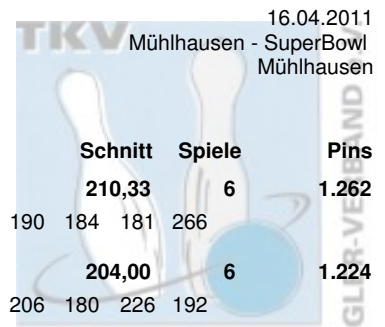

Thüringen 2011 Landesmeisterschaft Einzel Herren

Vorrunde

16.04.2011