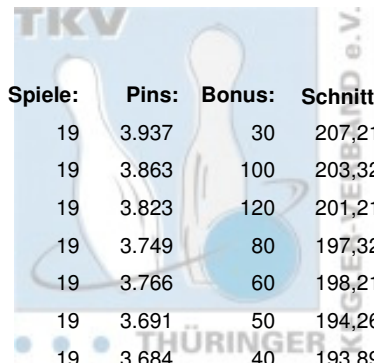

Thüringen 2011 Landesmeisterschaft Einzel Herren

16.04.2011 - 01.05.2011 Mühlhausen - Weimar - Eisenach

Platz:	Name:	Club / Verein:	LV:	Ges. Pins:	Spiele:	Pins:	Bonus:	Schnitt:
1	Kaiser, Gerd	SV Optima Erfurt	THÜ	3.967	19	3.937	30	207,21
2	Behrendt, Daniel	BSC '98 Erfurt	THÜ	3.963	19	3.863	100	203,32
3	Schmid, Mirko	SV Optima Erfurt	THÜ	3.943	19	3.823	120	201,21
4	Löhning, Steffen	BSC '98 Erfurt	THÜ	3.829	19	3.749	80	197,32
5	Wölke, Andreas	Post SV Erfurt	THÜ	3.826	19	3.766	60	198,21
6	Scholz, Sven	SSB Bad Blankenburg	THÜ	3.741	19	3.691	50	194,26
7	Hirsch, Andreas	BSC '98 Erfurt	THÜ	3.724	19	3.684	40	193,89
8	Rost, Steffen	1. Geraer Bowlingverein	THÜ	3.640	19	3.560	80	187,37
9	Deuschle, Silvio	Stephan AG Roma Bowlers	THÜ	2.388	12	2.388	0	199,00
10	Fischer, Kai	Weimarer Bowlingfuchse 04	THÜ	2.387	12	2.387	0	198,92
11	Lindenzweig, René	Starbowling Nordhausen	THÜ	2.353	12	2.353	0	196,08
12	Kotulla, Wilfried	Post SV Erfurt	THÜ	2.292	12	2.292	0	191,00
13	Zitzmann, Alexander	1. EBKC "Rot Blau" Alach	THÜ	2.284	12	2.284	0	190,33
14	Witzel, Sven	BC Pin Bowl Eisenach e.V.	THÜ	2.236	12	2.236	0	186,33
15	Fischer, Hans-Joachim	BSC '98 Erfurt	THÜ	2.226	12	2.226	0	185,50
16	Thümmler, Alexander	Stephan AG Roma Bowlers	THÜ	2.163	12	2.163	0	180,25
17	Petruch, Uwe	1. JBC "JEMBO Bunny's"	THÜ	1.135	6	1.135	0	189,17
18	Eichmann, Ralf	BC Pin Bowl Eisenach e.V.	THÜ	1.131	6	1.131	0	188,50
18	Wagner, Marcel	Stephan AG Roma Bowlers	THÜ	1.131	6	1.131	0	188,50
20	Themel, Kai	1. JBC "JEMBO Bunny's"	THÜ	1.129	6	1.129	0	188,17
21	Freygang, Tom	Stephan AG Roma Bowlers	THÜ	1.117	6	1.117	0	186,17
22	Köhler, Heiko	SV 1970 Meiningen	THÜ	1.115	6	1.115	0	185,83
23	Hentsch, Michael	1. EBKC "Rot Blau" Alach	THÜ	1.111	6	1.111	0	185,17
24	Schäfer, Frank	1. Mühlhäuser BC	THÜ	1.110	6	1.110	0	185,00
25	Göbel, Lars	1. Mühlhäuser BC	THÜ	1.105	6	1.105	0	184,17
26	Seeger, Michael	1. Geraer Bowlingverein	THÜ	1.104	6	1.104	0	184,00
27	Gebert, Frank	BC Pin Bowl Eisenach e.V.	THÜ	1.098	6	1.098	0	183,00
28	Haun, Frank	SSB Bad Blankenburg	THÜ	1.091	6	1.091	0	181,83
29	Axt, Uwe	Stephan AG Roma Bowlers	THÜ	1.067	6	1.067	0	177,83
30	Lumme, Marcel	1. Eisenacher BV 2000	THÜ	1.053	6	1.053	0	175,50
31	Samtleben, Klaus	BC Erfurt 2000 e.V.	THÜ	1.040	6	1.040	0	173,33
32	Thieme, Thomas	SSV Vimaria Weimar	THÜ	1.033	6	1.033	0	172,17
33	Pawlowski, Andreas	Stephan AG Roma Bowlers	THÜ	1.024	6	1.024	0	170,67
34	Zander, Dirk	1. Geraer Bowlingverein	THÜ	1.013	6	1.013	0	168,83
34	Kühn, Mike	Stephan AG Roma Bowlers	THÜ	1.013	6	1.013	0	168,83
36	Steuber, Roberto	BC Pin Bowl Eisenach e.V.	THÜ	962	6	962	0	160,33