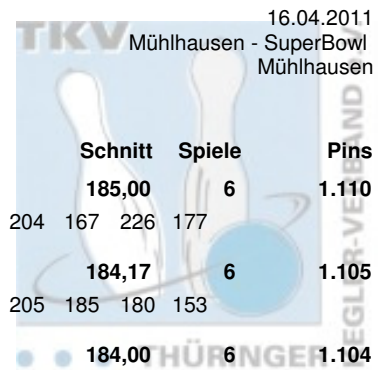

Thüringen 2011 Landesmeisterschaft Einzel Herren

Vorrunde

16.04.2011

Mühlhausen - SuperBowl
Mühlhausen

Platz	Name	Verein	LV	Schnitt	Spiele	Pins
24	Schäfer, Frank	1. Mühlhäuser Bowling Club 98 e.V. Pins: 1.110 Spiele: 6 Schnitt: 185,00 HI: 226	THÜ Spiele: 149 187 204 167 226 177	185,00	6	1.110
25	Göbel, Lars	1. Mühlhäuser Bowling Club 98 e.V. Pins: 1.105 Spiele: 6 Schnitt: 184,17 HI: 205	THÜ Spiele: 200 182 205 185 180 153	184,17	6	1.105
26	Seeger, Michael	1. Geraer BV - TSV 1880 Gera-Zwötzen e.V. Pins: 1.104 Spiele: 6 Schnitt: 184,00 HI: 216	THÜ Spiele: 171 188 210 159 160 216	184,00	6	1.104
27	Gebert, Frank	BC Pin Bowl Eisenach e.V. Pins: 1.098 Spiele: 6 Schnitt: 183,00 HI: 226	THÜ Spiele: 175 172 196 226 171 158	183,00	6	1.098
28	Haun, Frank	Saale Schwarzza Bowling 1997 e.V. Pins: 1.091 Spiele: 6 Schnitt: 181,83 HI: 213	THÜ Spiele: 213 146 168 206 190 168	181,83	6	1.091
29	Axt, Uwe	AFV "Jenaer Hanfrieds" e.V. Pins: 1.067 Spiele: 6 Schnitt: 177,83 HI: 217	THÜ Spiele: 163 162 217 183 148 194	177,83	6	1.067
30	Lumme, Marcel	1. Eisenacher Bowling Verein 2000 e.V. Pins: 1.053 Spiele: 6 Schnitt: 175,50 HI: 233	THÜ Spiele: 166 178 192 139 233 145	175,50	6	1.053
31	Samtleben, Klaus	BC Erfurt 2000 e.V. Pins: 1.040 Spiele: 6 Schnitt: 173,33 HI: 191	THÜ Spiele: 169 191 157 187 158 178	173,33	6	1.040
32	Thieme, Thomas	SSV Vimaria Weimar '91 e.V. Pins: 1.033 Spiele: 6 Schnitt: 172,17 HI: 190	THÜ Spiele: 180 136 156 185 186 190	172,17	6	1.033
33	Pawlowski, Andreas	AFV "Jenaer Hanfrieds" e.V. Pins: 1.024 Spiele: 6 Schnitt: 170,67 HI: 184	THÜ Spiele: 157 142 181 183 184 177	170,67	6	1.024
34	Zander, Dirk	1. Geraer BV - TSV 1880 Gera-Zwötzen e.V. Pins: 1.013 Spiele: 6 Schnitt: 168,83 HI: 204	THÜ Spiele: 204 199 153 146 140 171	168,83	6	1.013
34	Kühn, Mike	AFV "Jenaer Hanfrieds" e.V. Pins: 1.013 Spiele: 6 Schnitt: 168,83 HI: 192	THÜ Spiele: 185 146 117 191 182 192	168,83	6	1.013
36	Steuber, Roberto	BC Pin Bowl Eisenach e.V. Pins: 962 Spiele: 6 Schnitt: 160,33 HI: 189	THÜ Spiele: 189 147 137 151 179 159	160,33	6	962