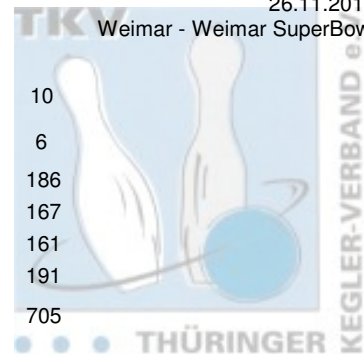

1. Landesklasse Staffel 2 Herren - 4. Spieltag

26.11.2011

Weimar - Weimar SuperBowl

1 Post SV Erfurt III	Punkte:	64	12	12	10	10	10	10	10	
Name	Pins /Sp.	Schnitt	HI	Spiel:	1	2	3	4	5	6
Hähner, Marcel	1.120 / 6	186,67	213		211	175	180	213	155	186
Balzer, Robin	1.093 / 6	182,17	204		198	168	204	172	184	167
Stade, Marcel	1.044 / 6	174,00	200		200	167	146	199	171	161
Hildebrandt, Sascha	993 / 6	165,50	210		141	210	143	141	167	191
Team:	4.250 / 24	177,08	750		750	720	673	725	677	705
2 Weimarer Bowlingfuchse 04 I	Punkte:	52	10	4	8	12	6	12		
Name	Pins /Sp.	Schnitt	HI	Spiel:	1	2	3	4	5	6
Hütter, Klaus-Jürgen	1.146 / 6	191,00	213		189	168	194	208	174	213
Fischer, Kai	1.053 / 6	175,50	200		200	148	175	185	145	200
Grack, Thomas	1.015 / 6	169,17	185		175	170	145	184	185	156
Pálinkás, Tibor	925 / 6	154,17	176		153	132	158	158	148	176
Team:	4.139 / 24	172,46	745		717	618	672	735	652	745
3 1. EBKC "Rot Blau" Alach II	Punkte:	42	8	2	12	4	12	4		
Name	Pins /Sp.	Schnitt	HI	Spiel:	1	2	3	4	5	6
Frey, Ralf	790 / 4	197,50	220		0	0	200	168	220	202
Morawietz, Jens	1.027 / 6	171,17	186		186	174	163	167	177	160
Hackspacher, Ferenc	999 / 6	166,50	214		160	146	179	152	214	148
Schmidt, Mario	472 / 3	157,33	193		193	140	139	0	0	0
Fischer, Andreas	726 / 5	145,20	174		174	150	0	132	148	122
Team:	4.014 / 24	167,25	759		713	610	681	619	759	632
4 1. JBC "JEMBO Bunny's" III	Punkte:	38	4	10	6	6	4	8		
Name	Pins /Sp.	Schnitt	HI	Spiel:	1	2	3	4	5	6
Eichhorn, Dirk	1.145 / 6	190,83	224		181	180	224	203	158	199
Schau, Rainer	1.000 / 6	166,67	183		143	183	161	181	172	160
Schumann, Ingo	946 / 6	157,67	184		178	184	146	148	144	146
Rosenkranz, Hartmut	863 / 6	143,83	166		123	163	136	132	143	166
Team:	3.954 / 24	164,75	710		625	710	667	664	617	671
5 1. Geraer Bowlingverein II	Punkte:	38	6	8	2	8	8	6		
Name	Pins /Sp.	Schnitt	HI	Spiel:	1	2	3	4	5	6
Rost, Steffen	934 / 5	186,80	217		179	217	212	166	160	0
Kaiser, Stefan	692 / 4	173,00	191		0	134	0	190	177	191
Lepper, Uwe	975 / 6	162,50	180		169	160	136	180	160	170
Fröhlich, Enrico	743 / 5	148,60	169		169	145	128	162	0	139
Walther, Detlef	588 / 4	147,00	172		141	0	120	0	172	155
Team:	3.932 / 24	163,83	698		658	656	596	698	669	655
6 HSV Weimar e.V. I	Punkte:	18	2	6	4	2	2	2		
Name	Pins /Sp.	Schnitt	HI	Spiel:	1	2	3	4	5	6
Busch, Benjamin	974 / 6	162,33	195		164	195	180	132	123	180
Lübbe, Johann-Sebastian	790 / 5	158,00	187		0	160	179	137	187	127
Lübbe, Maximilian	546 / 4	136,50	166		141	131	0	108	0	166
Wothe, Volkmar	772 / 6	128,67	138		124	137	121	135	138	117
Kämpfer, Philipp	380 / 3	126,67	136		124	0	120	0	136	0
Team:	3.462 / 24	144,25	623		553	623	600	512	584	590