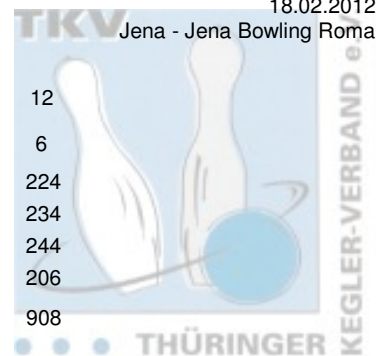

1. Landesklasse Staffel 2 Herren - 6. Spieltag

18.02.2012

1 Weimarer Bowlingfuchse 04 I	Punkte: 64	12	10	10	8	12	12			
Name	Pins /Sp.	Schnitt	HI	Spiel:	1	2	3	4	5	6
Kaschak, Sanny	1.265 / 6	210,83	257		219	180	199	186	257	224
Fischer, Kai	1.189 / 6	198,17	234		181	172	183	216	203	234
Pálinkás, Tibor	1.123 / 6	187,17	244		217	181	150	177	154	244
Grack, Thomas	1.034 / 6	172,33	211		139	161	169	148	211	206
Team:	4.611 / 24	192,13	908		756	694	701	727	825	908
2 Post SV Erfurt III	Punkte: 58	10	8	12	12	10	6			
Name	Pins /Sp.	Schnitt	HI	Spiel:	1	2	3	4	5	6
Stade, Marcel	1.176 / 6	196,00	219		199	160	219	192	216	190
Wölke, Andreas	1.170 / 6	195,00	232		186	186	232	193	159	214
Hildebrandt, Sascha	1.131 / 6	188,50	225		158	188	225	164	213	183
Hähner, Marcel	1.054 / 6	175,67	216		193	159	143	216	196	147
Team:	4.531 / 24	188,79	819		736	693	819	765	784	734
3 1. EBKC "Rot Blau" Alach II	Punkte: 48	2	12	8	10	8	8			
Name	Pins /Sp.	Schnitt	HI	Spiel:	1	2	3	4	5	6
Frey, Ralf	1.138 / 6	189,67	220		177	220	147	195	215	184
Hackspacher, Ferenc	1.082 / 6	180,33	245		134	134	191	245	186	192
Morawietz, Jens	992 / 6	165,33	202		128	165	192	154	151	202
Schmidt, Mario	984 / 6	164,00	188		151	186	141	161	188	157
Team:	4.196 / 24	174,83	755		590	705	671	755	740	735
4 1. JBC "JEMBO Bunny's" III	Punkte: 34	6	6	2	4	6	10			
Name	Pins /Sp.	Schnitt	HI	Spiel:	1	2	3	4	5	6
Schau, Rainer	1.105 / 6	184,17	237		161	183	137	175	237	212
Schumann, Ingo	1.039 / 6	173,17	201		193	165	144	151	185	201
Finke, Heiko	969 / 6	161,50	190		150	169	148	179	133	190
Rosenkranz, Hartmut	918 / 6	153,00	175		175	156	131	147	157	152
Team:	4.031 / 24	167,96	755		679	673	560	652	712	755
5 1. Geraer Bowlingverein II	Punkte: 32	8	4	6	6	4	4			
Name	Pins /Sp.	Schnitt	HI	Spiel:	1	2	3	4	5	6
Kaiser, Stefan	1.069 / 6	178,17	218		218	209	134	169	183	156
Walther, Detlef	1.055 / 6	175,83	192		169	164	186	192	176	168
Lepper, Uwe	945 / 6	157,50	193		168	126	147	140	171	193
Fröhlich, Enrico	937 / 6	156,17	195		144	157	138	195	143	160
Team:	4.006 / 24	166,92	699		699	656	605	696	673	677
6 HSV Weimar e.V. I	Punkte: 16	4	2	4	2	2	2			
Name	Pins /Sp.	Schnitt	HI	Spiel:	1	2	3	4	5	6
Busch, Benjamin	989 / 6	164,83	186		185	160	155	186	165	138
Lübbe, Maximilian	936 / 6	156,00	183		174	136	143	168	183	132
Kämpfer, Philipp	870 / 6	145,00	179		153	179	130	143	139	126
Wothe, Volkmar	863 / 6	143,83	182		92	156	159	113	182	161
Team:	3.658 / 24	152,42	669		604	631	587	610	669	557