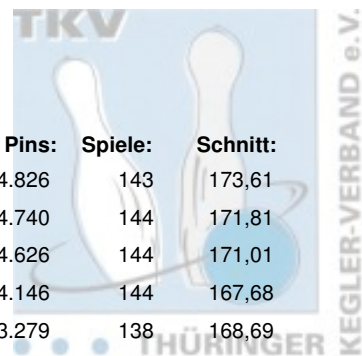

1. Landesklasse Staffel 4 Herren - gesamt

Abschlusstabelle

Platz:	Team:	Punkte:	Pins:	Spiele:	Schnitt:
1	SSB Bad Blankenburg III	302	24.826	143	173,61
2	SV 1970 Meiningen I	298	24.740	144	171,81
3	BC Erfurt 2000 e.V. I	273	24.626	144	171,01
4	1. Mühlhäuser BC II	253	24.146	144	167,68
5	1. JBC "JEMBO Bunny's" V	244	23.279	138	168,69
6	Weimarer Bowlingfuchse 04 II	142	21.914	144	152,18

1. Landesklasse Staffel 4 Herren - 6. Spieltag

18.02.2012 Erfurt - Erfurt SuperBowl

Platz:	Team:	Punkte:	Pins:	Spiele:	Schnitt:
1	BC Erfurt 2000 e.V. I	62	4.426	24	184,42
2	SSB Bad Blankenburg III	58	4.371	24	182,13
3	1. Mühlhäuser BC II	48	4.194	24	174,75
4	SV 1970 Meiningen I	44	4.206	24	175,25
5	Weimarer Bowlingfuchse 04 II	28	3.859	24	160,79
6	1. JBC "JEMBO Bunny's" V	12	2.954	18	164,11