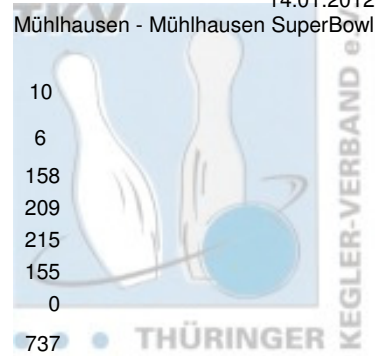

1. Landesliga Herren - 5. Spieltag

14.01.2012
Mühlhausen - Mühlhausen SuperBowl

1 SV Optima Erfurt I	Punkte: 56	2	12	12	8	12	10		
Name	Pins /Sp. Schnitt	HI	Spiel: 1 2 3 4 5 6						
Frey, Frank-Peter	1.274 / 6	212,33	269	179	226	215	227	269	158
Schmid, Mirko	1.007 / 5	201,40	233	0	215	171	179	233	209
Jakob, Tom	1.104 / 6	184,00	218	167	189	218	135	180	215
Gebert, Frank	1.022 / 6	170,33	186	186	179	177	170	155	155
Kaiser, Gerd	159 / 1	159,00	159	159	0	0	0	0	0
Team:	4.566 / 24	190,25	837	691	809	781	711	837	737
2 SV Optima Erfurt II	Punkte: 50	12	4	6	6	10	12		
Name	Pins /Sp. Schnitt	HI	Spiel: 1 2 3 4 5 6						
Löhning, Steffen	1.161 / 6	193,50	238	238	145	211	195	148	224
Hirsch, Andreas	1.155 / 6	192,50	243	191	171	188	166	243	196
Fischer, Hans-Joachim	1.130 / 6	188,33	257	192	198	136	168	257	179
Dervenich, Jan	1.055 / 6	175,83	188	188	165	182	173	183	164
Team:	4.501 / 24	187,54	831	809	679	717	702	831	763
3 1. Mühlhäuser BC I	Punkte: 50	10	10	10	10	6	4		
Name	Pins /Sp. Schnitt	HI	Spiel: 1 2 3 4 5 6						
Göbel, Lars	1.170 / 6	195,00	225	200	225	196	193	188	168
Schröder, Dieter	1.131 / 6	188,50	204	204	198	202	184	163	180
Kirchner, Uwe	1.060 / 6	176,67	206	177	176	206	179	167	155
Römer, Marco	1.040 / 6	173,33	203	191	130	164	182	203	170
Team:	4.401 / 24	183,38	772	772	729	768	738	721	673
4 Roma Bowlers I	Punkte: 40	6	6	4	12	4	8		
Name	Pins /Sp. Schnitt	HI	Spiel: 1 2 3 4 5 6						
Freygang, Tom	1.174 / 6	195,67	227	212	227	158	204	168	205
Deuschle, Silvio	1.164 / 6	194,00	222	166	177	198	214	187	222
Wagner, Marcel	1.012 / 6	168,67	190	190	136	167	179	179	161
Pawlowski, Andreas	907 / 6	151,17	179	138	155	179	155	142	138
Team:	4.257 / 24	177,38	752	706	695	702	752	676	726
5 1. Geraer Bowlingverein I	Punkte: 38	4	8	8	4	8	6		
Name	Pins /Sp. Schnitt	HI	Spiel: 1 2 3 4 5 6						
Prousa, Mike	1.145 / 6	190,83	214	155	203	213	165	195	214
Seeger, Michael	1.082 / 6	180,33	210	163	190	166	180	210	173
Rost, Steffen	1.063 / 6	177,17	215	185	184	151	180	215	148
Kupfernagel, Thomas	1.040 / 6	173,33	202	202	135	191	159	178	175
Team:	4.330 / 24	180,42	798	705	712	721	684	798	710
6 BSC '98 Erfurt I	Punkte: 18	8	2	2	2	2	2		
Name	Pins /Sp. Schnitt	HI	Spiel: 1 2 3 4 5 6						
Fritz, Bernhard	1.051 / 6	175,17	205	205	181	173	169	146	177
Heinrich, Uwe	853 / 5	170,60	188	173	156	0	188	156	180
Liedtke, Michael	949 / 6	158,17	174	162	151	141	167	174	154
Hirsch, Dietmar	605 / 4	151,25	176	176	147	146	136	0	0
Weiffenbach, Peter	358 / 3	119,33	145	0	0	109	0	145	104
Team:	3.816 / 24	159,00	716	716	635	569	660	621	615