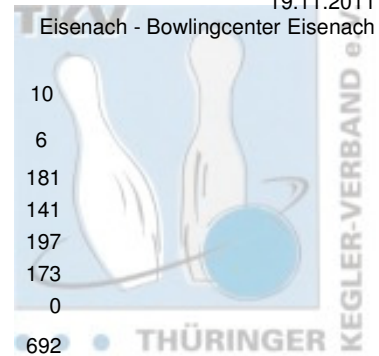

2. Landesklasse Staffel 1 Herren - 4. Spieltag

19.11.2011

Eisenach - Bowlingcenter Eisenach

1 SV Optima Erfurt IV	Punkte: 56	8	10	10	8	10	10			
Name	Pins /Sp.	Schnitt	HI	Spiel:	1	2	3	4	5	6
Braun, Werner	697 / 4	174,25	183		0	163	170	0	183	181
Peisker, Christian	1.024 / 6	170,67	207		158	189	184	145	207	141
Weiß, Olaf	848 / 5	169,60	197		144	0	191	172	144	197
Krummrich, Klaus Dieter	974 / 6	162,33	183		154	169	183	153	142	173
Michel, Hartmut	444 / 3	148,00	174		174	145	0	125	0	0
Team:	3.987 / 24	166,13	728		630	666	728	595	676	692
2 1. Geraer Bowlingverein III	Punkte: 44	10	6	8	4	8	8			
Name	Pins /Sp.	Schnitt	HI	Spiel:	1	2	3	4	5	6
Hoke, Robby	1.090 / 6	181,67	211		211	173	196	128	190	192
Senf, Harry	998 / 6	166,33	224		175	118	177	162	224	142
Schmidt, Uwe	877 / 6	146,17	173		173	149	128	149	113	165
Schneider, Christian	740 / 6	123,33	163		163	108	136	104	101	128
Team:	3.705 / 24	154,38	722		722	548	637	543	628	627
3 BC Erfurt 2000 e.V. II	Punkte: 36	6	8	2	10	6	4			
Name	Pins /Sp.	Schnitt	HI	Spiel:	1	2	3	4	5	6
Müller, Heinz	1.027 / 6	171,17	221		131	165	144	221	183	183
Natke, Harry	872 / 6	145,33	160		159	145	157	146	160	105
Herrmann, Norbert	839 / 6	139,83	168		145	135	126	128	168	137
Samel, Alexander	738 / 6	123,00	169		169	109	120	138	101	101
Team:	3.476 / 24	144,83	633		604	554	547	633	612	526
4 Roma Bowlers IX	Punkte: 28	2	4	6	6	4	6			
Name	Pins /Sp.	Schnitt	HI	Spiel:	1	2	3	4	5	6
Schulze, Christian	929 / 6	154,83	180		133	143	180	159	135	179
Rücker, Torsten	869 / 6	144,83	177		142	124	177	121	177	128
Engelmann, Markus	837 / 6	139,50	157		138	125	113	157	148	156
Haueisen, Peter	769 / 6	128,17	144		144	120	128	122	137	118
Team:	3.404 / 24	141,83	598		557	512	598	559	597	581
5 Roma Bowlers VIII	Punkte: 16	4	2	4	2	2	2			
Name	Pins /Sp.	Schnitt	HI	Spiel:	1	2	3	4	5	6
Bechert, Lars	944 / 6	157,33	230		230	154	164	132	155	109
Gürth, Denny	787 / 6	131,17	152		121	102	139	141	132	152
Heunemann, Christian	736 / 6	122,67	150		150	111	121	104	125	125
Voigt, Alexander	708 / 6	118,00	136		99	113	136	123	112	125
Team:	3.175 / 24	132,29	600		600	480	560	500	524	511