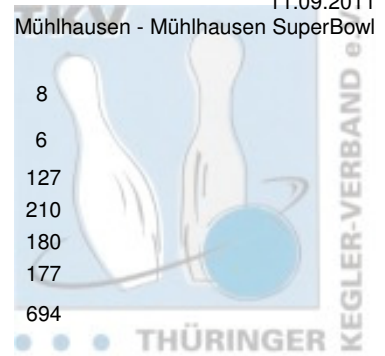

2. Landeskategorie Staffel 2 Herren - 1. Spieltag

11.09.2011
Mühlhausen - Mühlhausen SuperBowl

				Punkte:						
				8	4	6	2	8	8	
Name	Pins /Sp.	Schnitt	HI	Spiel:	1	2	3	4	5	6
1 Post SV Erfurt IV										
Zentgraf, Wolfgang	1.059 / 6	176,50	235	235	158	190	170	179	127	
Stichling, Christopher	1.032 / 6	172,00	210	139	176	152	150	205	210	
Böroid, Klaus	969 / 6	161,50	180	156	165	144	147	177	180	
Wand, Ronny	954 / 6	159,00	177	177	147	153	138	162	177	
Team:	4.014 / 24	167,25	723	707	646	639	605	723	694	
2 BC Pin Bowl Eisenach e.V. III					6	8	2	8	6	6
Name	Pins /Sp.	Schnitt	HI	Spiel:	1	2	3	4	5	6
Strümpf, Florian	1.060 / 6	176,67	220	162	180	155	220	171	172	
Leifheit, René	1.042 / 6	173,67	215	152	169	109	205	215	192	
Lüdtke, Patrick	997 / 6	166,17	191	149	190	177	191	151	139	
Leifheit, André	870 / 6	145,00	186	186	145	111	137	160	131	
Team:	3.969 / 24	165,38	753	649	684	552	753	697	634	
3 SV Südring Erfurt II					4	2	8	6	2	4
Name	Pins /Sp.	Schnitt	HI	Spiel:	1	2	3	4	5	6
Aue, Walter	1.033 / 6	172,17	189	159	161	189	168	175	181	
Schlums, Volker	995 / 6	165,83	193	160	178	145	159	193	160	
Hasenohr, Ralf	976 / 6	162,67	181	169	163	181	172	146	145	
Engler, Siegfried	860 / 6	143,33	192	146	142	138	192	116	126	
Team:	3.864 / 24	161,00	691	634	644	653	691	630	612	
4 Roma Bowlers VII					2	6	4	4	4	2
Name	Pins /Sp.	Schnitt	HI	Spiel:	1	2	3	4	5	6
Berger, Steffen	1.012 / 6	168,67	180	177	173	170	179	180	133	
Schulze, Christian	947 / 6	157,83	173	122	164	163	170	173	155	
Vöckler, Clemens	929 / 6	154,83	176	149	158	150	136	160	176	
Radtke, Falk	880 / 6	146,67	167	145	167	135	145	160	128	
Team:	3.768 / 24	157,00	673	593	662	618	630	673	592	