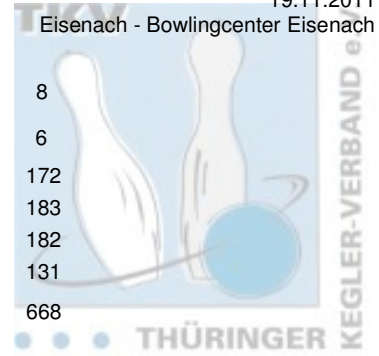

2. Landeskategorie Staffel 2 Herren - 4. Spieltag

19.11.2011

Eisenach - Bowlingcenter Eisenach

		Punkte: 44		8	8	6	8	6	8	
Name	Pins /Sp.	Schnitt	HI	Spiel:	1	2	3	4	5	6
Steinbrück, Lutz	1.092 / 6	182,00	223		178	223	156	183	180	172
Zentgraf, Wolfgang	914 / 6	152,33	183		144	176	107	139	165	183
Böroid, Klaus	905 / 6	150,83	182		146	156	145	162	114	182
Wand, Ronny	855 / 6	142,50	170		157	133	127	170	137	131
Team:	3.766 / 24	156,92	688		625	688	535	654	596	668

		Punkte: 40		6	6	8	6	8	6	
Name	Pins /Sp.	Schnitt	HI	Spiel:	1	2	3	4	5	6
Lüdtke, Patrick	1.051 / 6	175,17	213		126	175	213	184	168	185
Nielius, Thomas	934 / 6	155,67	162		154	160	149	153	156	162
Leifheit, René	886 / 6	147,67	172		107	140	149	172	158	160
Leifheit, André	880 / 6	146,67	167		132	150	167	126	152	153
Team:	3.751 / 24	156,29	678		519	625	678	635	634	660