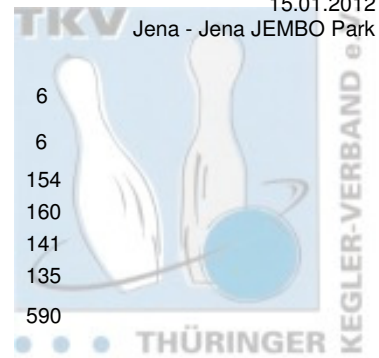

## 2. Landesklasse Staffel 2 Herren - 5. Spieltag

15.01.2012

Jena - Jena JEMBO Park

				<b>Punkte:</b>	34	8	4	6	2	8	6
					8	4	6	2	8	6	6
Name	Pins /Sp.	Schnitt	HI	Spiel:	1	2	3	4	5	6	6
Berger, Steffen	1.013 / 6	168,83	192		169	168	170	160	192	154	
Weber, Oliver	1.004 / 6	167,33	198		198	155	191	152	148	160	
Radtke, Falk	938 / 6	156,33	190		147	177	156	127	190	141	
Vöckler, Clemens	793 / 6	132,17	169		158	118	108	105	169	135	
Team:	3.748 / 24	156,17	699		672	618	625	544	699	590	
				<b>Punkte:</b>	30	6	8	2	4	2	8
					8	6	8	2	4	2	8
Name	Pins /Sp.	Schnitt	HI	Spiel:	1	2	3	4	5	6	6
Lüdtke, Patrick	1.025 / 6	170,83	179		178	168	156	166	179	178	
Nielius, Thomas	1.018 / 6	169,67	181		172	158	178	175	154	181	
Leifheit, René	918 / 6	153,00	186		118	186	123	148	167	176	
Leifheit, André	880 / 6	146,67	187		141	160	131	145	116	187	
Team:	3.841 / 24	160,04	722		609	672	588	634	616	722	
				<b>Punkte:</b>	28	4	2	4	8	6	4
					4	2	4	8	6	4	4
Name	Pins /Sp.	Schnitt	HI	Spiel:	1	2	3	4	5	6	6
Schlums, Volker	988 / 6	164,67	202		171	147	134	202	184	150	
Schönfelder, Björn	957 / 6	159,50	197		117	167	130	197	173	173	
Hasenohr, Ralf	942 / 6	157,00	187		147	116	187	178	171	143	
Engler, Siegfried	884 / 6	147,33	170		158	154	152	136	170	114	
Team:	3.771 / 24	157,13	713		593	584	603	713	698	580	
				<b>Punkte:</b>	28	2	6	8	6	4	2
					2	6	8	6	4	2	2
Name	Pins /Sp.	Schnitt	HI	Spiel:	1	2	3	4	5	6	6
Zentgraf, Wolfgang	997 / 6	166,17	190		140	167	190	183	177	140	
Wand, Ronny	923 / 6	153,83	187		124	187	155	183	149	125	
Börold, Klaus	915 / 6	152,50	193		129	152	145	150	146	193	
Elliott, Jakob	884 / 6	147,33	171		157	127	171	152	161	116	
Team:	3.719 / 24	154,96	668		550	633	661	668	633	574	