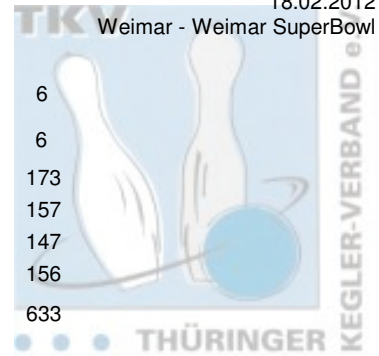

2. Landeskategorie Staffel 2 Herren - 6. Spieltag

18.02.2012

Weimar - Weimar SuperBowl

				Punkte:	37	4	4	8	8	7	6
Name	Pins /Sp.	Schnitt	HI	Spiel:	1	2	3	4	5	6	
1 Post SV Erfurt IV											
Stichling, Christopher	1.203 / 6	200,50	245		156	182	214	245	233	173	
Wand, Ronny	1.098 / 6	183,00	235		169	235	200	178	159	157	
Böroid, Klaus	987 / 6	164,50	180		157	180	177	168	158	147	
Zentgraf, Wolfgang	976 / 6	162,67	182		152	140	179	182	167	156	
Team:	4.264 / 24	177,67	773		634	737	770	773	717	633	
2 Roma Bowlers VII											
				Punkte:	35	6	6	6	6	7	4
Name	Pins /Sp.	Schnitt	HI	Spiel:	1	2	3	4	5	6	
Berger, Steffen	1.093 / 6	182,17	218		163	187	192	218	184	149	
Radtko, Falk	1.058 / 6	176,33	202		163	195	138	202	179	181	
Bechert, Lars	1.053 / 6	175,50	196		194	181	165	157	196	160	
Vöckler, Clemens	1.028 / 6	171,33	199		163	188	199	191	158	129	
Team:	4.232 / 24	176,33	768		683	751	694	768	717	619	
3 BC Pin Bowl Eisenach e.V. III											
				Punkte:	28	8	8	4	4	2	2
Name	Pins /Sp.	Schnitt	HI	Spiel:	1	2	3	4	5	6	
Leifheit, René	1.074 / 6	179,00	244		173	244	158	191	141	167	
Nielius, Thomas	970 / 6	161,67	188		188	176	136	169	154	147	
Lüdtke, Patrick	941 / 6	156,83	222		222	196	169	139	106	109	
Leifheit, André	940 / 6	156,67	203		155	140	176	203	114	152	
Team:	3.925 / 24	163,54	756		738	756	639	702	515	575	
4 SV Südring Erfurt II											
				Punkte:	20	2	2	2	2	4	8
Name	Pins /Sp.	Schnitt	HI	Spiel:	1	2	3	4	5	6	
Schlums, Volker	1.084 / 6	180,67	202		149	186	166	202	190	191	
Aue, Walter	1.056 / 6	176,00	207		162	163	207	163	161	200	
Hasenohr, Ralf	915 / 6	152,50	187		175	187	138	138	133	144	
Engler, Siegfried	834 / 6	139,00	157		113	153	114	157	150	147	
Team:	3.889 / 24	162,04	689		599	689	625	660	634	682	