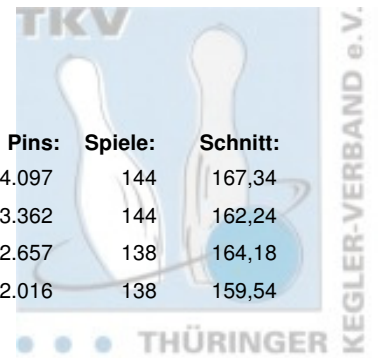

2. Landesklasse Staffel 2 Herren - gesamt

Abschlusstabelle

Platz:	Team:	Punkte:	Pins:	Spiele:	Schnitt:
1	Post SV Erfurt IV	223	24.097	144	167,34
2	BC Pin Bowl Eisenach e.V. III	190	23.362	144	162,24
3	Roma Bowlers VII	167	22.657	138	164,18
4	SV Südring Erfurt II	140	22.016	138	159,54

2. Landesklasse Staffel 2 Herren - 6. Spieltag

18.02.2012 Weimar - Weimar SuperBowl

Platz:	Team:	Punkte:	Pins:	Spiele:	Schnitt:
1	Post SV Erfurt IV	37	4.264	24	177,67
2	Roma Bowlers VII	35	4.232	24	176,33
3	BC Pin Bowl Eisenach e.V. III	28	3.925	24	163,54
4	SV Südring Erfurt II	20	3.889	24	162,04