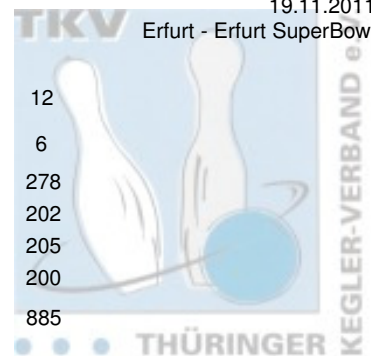

2. Landesliga Staffel 2 Herren - 4. Spieltag

19.11.2011

Erfurt - Erfurt SuperBowl

1 Post SV Erfurt II	Punkte: 62	10	12	12	6	10	12		
Name	Pins /Sp.	Schnitt	HI	Spiel: 1 2 3 4 5 6					
Steinbrück, Thomas	1.310 / 6	218,33	278	200	212	209	183	228	278
Hähner, Marcel	1.259 / 6	209,83	247	212	247	232	196	170	202
Kotulla, Wilfried	1.172 / 6	195,33	208	179	208	198	187	195	205
Reimschüssel, Rüdiger	1.153 / 6	192,17	201	191	179	181	201	201	200
Team:	4.894 / 24	203,92	885	782	846	820	767	794	885
2 SSB Bad Blankenburg I	Punkte: 48	12	4	6	12	8	6		
Name	Pins /Sp.	Schnitt	HI	Spiel: 1 2 3 4 5 6					
Gottlöber, Christoph	1.190 / 6	198,33	234	189	169	223	234	174	201
Haun, Frank	1.179 / 6	196,50	233	225	211	149	174	233	187
Haun, André	1.167 / 6	194,50	257	209	138	168	257	224	171
Hering, Andreas	1.042 / 6	173,67	195	191	180	170	195	148	158
Team:	4.578 / 24	190,75	860	814	698	710	860	779	717
3 1. EBKC "Rot Blau" Alach I	Punkte: 40	2	10	10	10	6	2		
Name	Pins /Sp.	Schnitt	HI	Spiel: 1 2 3 4 5 6					
Zitzmann, Alexander	1.205 / 6	200,83	223	183	196	223	218	191	194
Hentsch, Michael	1.184 / 6	197,33	279	162	181	192	279	210	160
Blankenburg, Ingo	747 / 4	186,75	232	196	232	170	149	0	0
Wenzel, Joerg	887 / 5	177,40	199	0	199	172	159	170	187
Eisert, Andreas	474 / 3	158,00	175	129	0	0	0	175	170
Team:	4.497 / 24	187,38	808	670	808	757	805	746	711
4 Roma Bowlers III	Punkte: 40	4	8	8	8	2	10		
Name	Pins /Sp.	Schnitt	HI	Spiel: 1 2 3 4 5 6					
Höhne, Roman	1.179 / 6	196,50	223	190	193	221	223	159	193
Wagner, Marcel	1.130 / 6	188,33	205	190	201	171	205	203	160
Golke, Christopher	1.097 / 6	182,83	237	159	181	169	185	166	237
Kunze, René	989 / 6	164,83	184	163	184	168	172	127	175
Team:	4.395 / 24	183,13	785	702	759	729	785	655	765
5 BC Pin Bowl Eisenach e.V. I	Punkte: 32	6	6	2	2	12	4		
Name	Pins /Sp.	Schnitt	HI	Spiel: 1 2 3 4 5 6					
Kammler, Mario	1.159 / 6	193,17	255	194	204	160	168	255	178
Heinemann, Andreas	1.143 / 6	190,50	223	223	169	192	167	198	194
Witzel, Sven	1.092 / 6	182,00	210	210	187	157	181	201	156
Eichmann, Ralf	1.042 / 6	173,67	194	135	194	168	191	167	187
Team:	4.436 / 24	184,83	821	762	754	677	707	821	715
6 Starbowling Nordhausen I	Punkte: 30	8	2	4	4	4	8		
Name	Pins /Sp.	Schnitt	HI	Spiel: 1 2 3 4 5 6					
Lindenzweig, René	1.149 / 6	191,50	236	215	194	158	175	171	236
Schubert, René	1.083 / 6	180,50	203	190	180	200	203	161	149
Berger, Marcel	1.044 / 6	174,00	202	179	147	167	202	148	201
Wieseler, Jörg	1.024 / 6	170,67	200	181	146	180	160	200	157
Team:	4.300 / 24	179,17	765	765	667	705	740	680	743