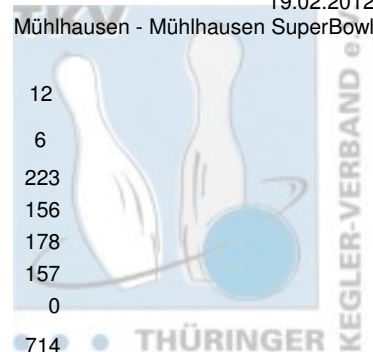

2. Landesliga Staffel 2 Herren - 6. Spieltag

19.02.2012
Mühlhausen - Mühlhausen SuperBowl

1 BC Pin Bowl Eisenach e.V. I	Punkte: 54	6	12	4	10	10	12		
Name	Pins /Sp.	Schnitt	HI	Spiel:					
Eichmann, Ralf	761 / 4	190,25	223	1	2	3	4	5	6
Witzel, Sven	1.090 / 6	181,67	213	0	0	181	201	156	223
Kammler, Mario	1.086 / 6	181,00	213	196	213	174	180	171	156
Lip, Karsten	1.085 / 6	180,83	224	158	213	155	212	170	178
Heinemann, Andreas	298 / 2	149,00	161	171	206	149	178	224	157
Team:	4.320 / 24	180,00	793	137	161	0	0	0	0
				662	793	659	771	721	714
2 Starbowling Nordhausen I	Punkte: 53	12	10	12	4	6	9		
Name	Pins /Sp.	Schnitt	HI	Spiel:					
Wieseler, Jörg	1.094 / 6	182,33	210	1	2	3	4	5	6
Berger, Marcel	1.085 / 6	180,83	204	193	191	201	210	160	139
Schubert, René	1.061 / 6	176,83	207	188	201	204	162	168	162
Höfer, Kurt	1.033 / 6	172,17	194	204	148	196	133	173	207
Team:	4.273 / 24	178,04	779	194	190	161	158	162	168
				779	730	762	663	663	676
3 Roma Bowlers III	Punkte: 47	8	6	8	12	4	9		
Name	Pins /Sp.	Schnitt	HI	Spiel:					
Badelt, Markus	729 / 4	182,25	198	1	2	3	4	5	6
Höhne, Roman	1.071 / 6	178,50	188	183	197	0	0	151	198
Golke, Christopher	881 / 5	176,20	215	180	174	164	184	188	181
Golke, Mario	812 / 5	162,40	189	156	157	195	215	0	158
Kühn, Mike	646 / 4	161,50	184	146	160	157	189	160	0
Team:	4.139 / 24	172,46	772	0	0	167	184	156	139
				665	688	683	772	655	676
4 1. EBKC "Rot Blau" Alach I	Punkte: 38	10	4	6	2	12	4		
Name	Pins /Sp.	Schnitt	HI	Spiel:					
Wenzel, Joerg	693 / 4	173,25	201	1	2	3	4	5	6
Blankenburg, Ingo	1.035 / 6	172,50	201	0	0	175	166	201	151
Eisert, Andreas	990 / 6	165,00	190	177	146	201	168	179	164
Zitzmann, Alexander	783 / 5	156,60	183	190	156	157	159	159	169
Hentsch, Michael	447 / 3	149,00	151	156	169	130	0	183	145
Team:	3.948 / 24	164,50	722	148	151	0	148	0	0
				671	622	663	641	722	629
5 Post SV Erfurt II	Punkte: 36	4	8	2	8	8	6		
Name	Pins /Sp.	Schnitt	HI	Spiel:					
Kotulla, Wilfried	1.084 / 6	180,67	214	1	2	3	4	5	6
Hähner, Marcel	677 / 4	169,25	184	166	197	165	214	180	162
Steinbrück, Thomas	1.006 / 6	167,67	196	0	184	156	170	167	0
Leinhoß, Steffen	642 / 4	160,50	189	173	147	162	196	170	158
Reimschüssel, Rüdiger	633 / 4	158,25	181	125	0	0	161	167	189
Team:	4.042 / 24	168,42	741	181	165	131	0	0	156
				645	693	614	741	684	665
6 SSB Bad Blankenburg I	Punkte: 24	2	2	10	6	2	2		
Name	Pins /Sp.	Schnitt	HI	Spiel:					
Scholz, Sven	1.072 / 6	178,67	197	1	2	3	4	5	6
Gottlöber, Christoph	980 / 6	163,33	217	166	178	187	197	171	173
Haun, Frank	949 / 6	158,17	192	181	144	217	174	120	144
Haun, André	930 / 6	155,00	184	170	142	159	192	144	142
Team:	3.931 / 24	163,79	747	124	127	184	159	169	167
				641	591	747	722	604	626