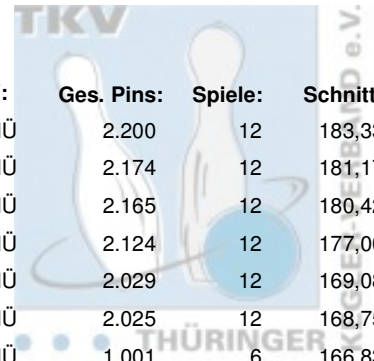

Thüringer Landesmeisterschaft 2012 Senioren B

17.03.2012 - 18.03.2012 Jena / Eisenach - JEMBO Park / BC Eisenach

Platz:	Name:	Club / Verein:	LV:	Ges. Pins:	Spiele:	Schnitt:
1	Zulus, Günther	SSB Bad Blankenburg	THÜ	2.200	12	183,33
2	Schonert, Klaus-Dieter	1. JBC "JEMBO Bunny's"	THÜ	2.174	12	181,17
3	Schau, Rainer	1. JBC "JEMBO Bunny's"	THÜ	2.165	12	180,42
4	Bähr, Diethelm	Post SV Erfurt	THÜ	2.124	12	177,00
5	Göring, Rolf	SV Optima Erfurt	THÜ	2.029	12	169,08
6	Blankenburg, Ingo	1. EBKC "Rot Blau" Alach	THÜ	2.025	12	168,75
7	Zahn, Hartmut	1. JBC "JEMBO Bunny's"	THÜ	1.001	6	166,83
8	Kästner, Claus-Dieter	Post SV Erfurt	THÜ	962	6	160,33
9	Hirsch, Dietmar	BSC '98 Erfurt	THÜ	933	6	155,50
10	Höfer, Kurt	Starbowling Nordhausen	THÜ	932	6	155,33
11	Herrmann, Norbert	BC Erfurt 2000 e.V.	THÜ	793	6	132,17

Thüringer Landesmeisterschaft 2012 Senioren B Finale

18.03.2012
Eisenach - BC Eisenach

Platz	Name	Verein	LV	Übertrag	Schnitt	Spiele	Pins
1	Zulus, Günther	Saale Schwarzza Bowling 1997 e.V.	THÜ	1.140	183,33	12	2.200
		Pins: 1.060 Spiele: 6 Schnitt: 176,67 HI: 219	Spiele: 180 163 219	162 149 187			
2	Schonert, Klaus-Dieter	1. JBC "JEMBO Bunny's" e.V.	THÜ	1.061	181,17	12	2.174
		Pins: 1.113 Spiele: 6 Schnitt: 185,50 HI: 211	Spiele: 170 181 211	202 192 157			
3	Schau, Rainer	1. JBC "JEMBO Bunny's" e.V.	THÜ	1.109	180,42	12	2.165
		Pins: 1.056 Spiele: 6 Schnitt: 176,00 HI: 227	Spiele: 150 181 227	175 135 188			
4	Bähr, Diethelm	Postsportverein Erfurt e.V.	THÜ	1.145	177,00	12	2.124
		Pins: 979 Spiele: 6 Schnitt: 163,17 HI: 180	Spiele: 166 169 133	180 172 159			
5	Göring, Rolf	SV Optima Erfurt	THÜ	1.025	169,08	12	2.029
		Pins: 1.004 Spiele: 6 Schnitt: 167,33 HI: 211	Spiele: 173 148 211	169 128 175			
6	Blankenburg, Ingo	1. EBKC "Alach Rot Blau" e.V.	THÜ	1.019	168,75	12	2.025
		Pins: 1.006 Spiele: 6 Schnitt: 167,67 HI: 202	Spiele: 134 159 159	166 186 202			