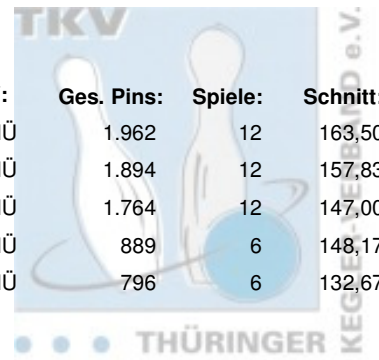

Thüringer Landesmeisterschaft 2012 Seniorinnen C

17.03.2012 - 18.03.2012 Jena / Eisenach - JEMBO Park / BC Eisenach

Platz:	Name:	Club / Verein:
1	Hannakampf, Bärbel	SSB Bad Blankenburg
2	Haun, Susanne	BC Pin Ghosts Jena
3	Stange, Christina	BC Erfurt 2000 e.V.
4	Müller, Christa	BC Erfurt 2000 e.V.
5	Brauer, Elfriede	BC Pin Ghosts Jena

LV:	Ges. Pins:	Spiele:	Schnitt:
THÜ	1.962	12	163,50
THÜ	1.894	12	157,83
THÜ	1.764	12	147,00
THÜ	889	6	148,17
THÜ	796	6	132,67

Thüringer Landesmeisterschaft 2012 Seniorinnen C

Finale

18.03.2012
Eisenach - BC Eisenach

Platz	Name	Verein	LV	Übertrag	Schnitt	Spiele	Pins
1	Hannakampf, Bärbel	Saale Schwarzza Bowling 1997 e.V.	THÜ	925	163,50	12	1.962
		Pins: 1.037 Spiele: 6 Schnitt: 172,83 HI: 220	Spiele: 220	149 187	133 161	187	
2	Haun, Susanne	BC Pin Ghosts Jena	THÜ	1.007	157,83	12	1.894
		Pins: 887 Spiele: 6 Schnitt: 147,83 HI: 175	Spiele: 140	145 136	175 127	164	
3	Stange, Christina	BC Erfurt 2000 e.V.	THÜ	956	147,00	12	1.764
		Pins: 808 Spiele: 6 Schnitt: 134,67 HI: 150	Spiele: 133	128 117	147 133	150	