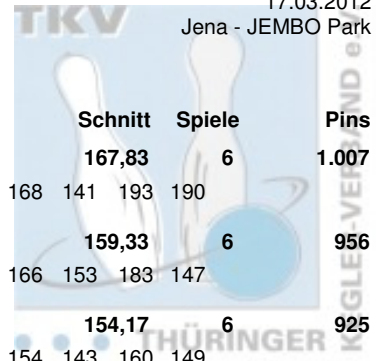

Platz	Name	Verein	LV	Übertrag	Schnitt	Spiele	Pins
1	Hannakampf, Bärbel	Saale Schwarzza Bowling 1997 e.V.	THÜ	925	163,50	12	1.962
		Pins: 1.037 Spiele: 6 Schnitt: 172,83 HI: 220	Spiele: 220	149 187	133 161	187	
2	Haun, Susanne	BC Pin Ghosts Jena	THÜ	1.007	157,83	12	1.894
		Pins: 887 Spiele: 6 Schnitt: 147,83 HI: 175	Spiele: 140	145 136	175 127	164	
3	Stange, Christina	BC Erfurt 2000 e.V.	THÜ	956	147,00	12	1.764
		Pins: 808 Spiele: 6 Schnitt: 134,67 HI: 150	Spiele: 133	128 117	147 133	150	

Thüringer Landesmeisterschaft 2012 Seniorinnen C

Vorrunde

17.03.2012
Jena - JEMBO Park

Platz	Name	Verein	LV	Schnitt	Spiele	Pins
1	Haun, Susanne	BC Pin Ghosts Jena	THÜ	167,83	6	1.007
		Pins: 1.007 Spiele: 6 Schnitt: 167,83 HI: 193	Spiele: 160 155 168 141 193 190			
2	Stange, Christina	BC Erfurt 2000 e.V.	THÜ	159,33	6	956
		Pins: 956 Spiele: 6 Schnitt: 159,33 HI: 183	Spiele: 177 130 166 153 183 147			
3	Hannakampf, Bärbel	Saale Schwarzza Bowling 1997 e.V.	THÜ	154,17	6	925
		Pins: 925 Spiele: 6 Schnitt: 154,17 HI: 178	Spiele: 178 141 154 143 160 149			
4	Müller, Christa	BC Erfurt 2000 e.V.	THÜ	148,17	6	889
		Pins: 889 Spiele: 6 Schnitt: 148,17 HI: 169	Spiele: 119 143 159 156 169 143			
5	Brauer, Elfriede	BC Pin Ghosts Jena	THÜ	132,67	6	796
		Pins: 796 Spiele: 6 Schnitt: 132,67 HI: 161	Spiele: 146 120 126 161 143 100			