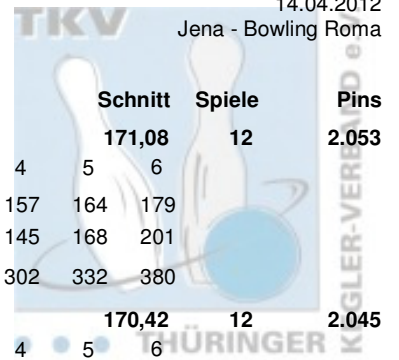

Thüringer Landesmeisterschaft 2012 Doppel Damen Vorrunde

14.04.2012
Jena - Bowling Roma

Platz	Team			LV						Schnitt	Spiele	Pins
				THÜ								
				Spiel: 1 2 3 4 5 6								
11	Loos, Gisela & Pfeifer, Sandra											
	1. Geraer Bowlingverein	Pins /Sp.	Schnitt	HI								
	Loos, Gisela	1.027 / 6	171,17	189	189	186	152	157	164	179		
	Pfeifer, Sandra	1.026 / 6	171,00	201	179	166	167	145	168	201		
	Team:	2.053 / 12	171,08	380	368	352	319	302	332	380		
12	Gasparowski, Ines & Happ, Katrin											
	SV 1970 Meiningen	Pins /Sp.	Schnitt	HI								
	Happ, Katrin	1.047 / 6	174,50	200	155	185	142	200	181	184		
	Gasparowski, Ines	998 / 6	166,33	193	160	193	155	168	157	165		
	Team:	2.045 / 12	170,42	378	315	378	297	368	338	349		
13	Eichmann, Claudia & Nikoleizig, Alexandra											
	BC Pin Bowl Eisenach e.V.	Pins /Sp.	Schnitt	HI								
	Nikoleizig, Alexandra	1.031 / 6	171,83	191	191	186	160	136	178	180		
	Eichmann, Claudia	1.003 / 6	167,17	190	150	169	157	190	168	169		
	Team:	2.034 / 12	169,50	355	341	355	317	326	346	349		
14	Hampl, Nicole & Schrot, Yvonne											
	SSB Bad Blankenburg	Pins /Sp.	Schnitt	HI								
	Schrot, Yvonne	1.088 / 6	181,33	212	212	192	169	142	173	200		
	Hampl, Nicole	932 / 6	155,33	194	160	135	194	157	126	160		
	Team:	2.020 / 12	168,33	372	372	327	363	299	299	360		
15	Brauer, Elfriede & Krauße, Regina											
	BC Pin Ghosts Jena	Pins /Sp.	Schnitt	HI								
	Brauer, Elfriede	1.025 / 6	170,83	197	188	177	197	153	135	175		
	Krauße, Regina	934 / 6	155,67	186	186	140	158	151	161	138		
	Team:	1.959 / 12	163,25	374	374	317	355	304	296	313		
16	Petruch, Claudia & Raupach, Jana											
	1. JBC "JEMBO Bunny's"	Pins /Sp.	Schnitt	HI								
	Petruch, Claudia	989 / 6	164,83	178	162	178	169	167	159	154		
	Raupach, Jana	957 / 6	159,50	188	188	137	154	136	166	176		
	Team:	1.946 / 12	162,17	350	350	315	323	303	325	330		
17	Schau, Sabine & Schneider, Kornelia											
	1. JBC "JEMBO Bunny's"	Pins /Sp.	Schnitt	HI								
	Schneider, Kornelia	1.020 / 6	170,00	188	172	167	155	153	185	188		
	Schau, Sabine	888 / 6	148,00	171	156	165	116	171	145	135		
	Team:	1.908 / 12	159,00	332	328	332	271	324	330	323		
18	Müller, Christa & Stange, Christina											
	BC Erfurt 2000 e.V.	Pins /Sp.	Schnitt	HI								
	Müller, Christa	951 / 6	158,50	185	170	125	134	185	168	169		
	Stange, Christina	944 / 6	157,33	193	128	193	165	168	140	150		
	Team:	1.895 / 12	157,92	353	298	318	299	353	308	319		
19	Dierl, Margitta & Förstel, Gisela											
	Roma Bowlers	Pins /Sp.	Schnitt	HI								
	Förstel, Gisela	962 / 6	160,33	193	158	153	134	152	172	193		
	Dierl, Margitta	894 / 6	149,00	167	160	142	167	123	167	135		
	Team:	1.856 / 12	154,67	339	318	295	301	275	339	328