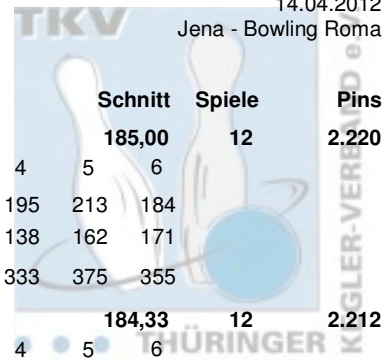

Thüringer Landesmeisterschaft 2012 Doppel Damen

Vorrunde

14.04.2012
Jena - Bowling Roma

Platz	Team			LV							Schnitt	Spiele	Pins
				THÜ							185,00	12	2.220
		Pins	/Sp.	Schnitt	HI	Spiel: 1 2 3 4 5 6							
1	Ackermann, Antje & Ziebell, Marion												
	1. JBC "JEMBO Bunny's"												
	Ackermann, Antje	1.147	/ 6	191,17	213	169	190	196	195	213	184		
	Ziebell, Marion	1.073	/ 6	178,83	216	216	174	212	138	162	171		
	Team:	2.220	/ 12	185,00	408	385	364	408	333	375	355		
2	Bartsch, Yvonne & Schäfer, Claudia												
	1. Mühlhäuser BC												
	Schäfer, Claudia	1.107	/ 6	184,50	218	218	177	159	195	181	177		
	Bartsch, Yvonne	1.105	/ 6	184,17	265	142	233	265	159	142	164		
	Team:	2.212	/ 12	184,33	424	360	410	424	354	323	341		
3	Schmid, Anett & Tauchert, Katja												
	1. EBKC "Rot Blau" Alach												
	Schmid, Anett	1.091	/ 6	181,83	190	183	173	190	173	185	187		
	Tauchert, Katja	1.079	/ 6	179,83	224	161	168	180	186	160	224		
	Team:	2.170	/ 12	180,83	411	344	341	370	359	345	411		
4	Schmidt, Kati & Zborowska, Julia												
	Roma Bowlers												
	Schmidt, Kati	1.128	/ 6	188,00	237	237	154	189	178	207	163		
	Zborowska, Julia	1.019	/ 6	169,83	199	168	143	170	158	199	181		
	Team:	2.147	/ 12	178,92	406	405	297	359	336	406	344		
5	Frey, Carmen & Töpfer, Sandra												
	1. EBKC "Rot Blau" Alach												
	Töpfer, Sandra	1.151	/ 6	191,83	223	179	202	223	180	195	172		
	Frey, Carmen	985	/ 6	164,17	181	151	159	148	170	181	176		
	Team:	2.136	/ 12	178,00	376	330	361	371	350	376	348		
6	Demuth, Jana & Hirschberg, Sylvia												
	1. JBC "JEMBO Bunny's"												
	Demuth, Jana	1.110	/ 6	185,00	212	212	168	171	191	201	167		
	Hirschberg, Sylvia	1.024	/ 6	170,67	211	174	156	163	139	211	181		
	Team:	2.134	/ 12	177,83	412	386	324	334	330	412	348		
7	Constabel, Karola & Schäf, Franziska												
	1. EBKC "Rot Blau" Alach												
	Constabel, Karola	1.058	/ 6	176,33	231	186	173	181	231	135	152		
	Schäf, Franziska	1.032	/ 6	172,00	220	192	143	126	220	182	169		
	Team:	2.090	/ 12	174,17	451	378	316	307	451	317	321		
8	Facius, Diana & Hannakampf, Bärbel												
	SSB Bad Blankenburg												
	Facius, Diana	1.073	/ 6	178,83	203	133	203	180	192	180	185		
	Hannakampf, Bärbel	1.007	/ 6	167,83	182	168	170	172	177	138	182		
	Team:	2.080	/ 12	173,33	373	301	373	352	369	318	367		
9	Eichhorn, Cornelia & Moos, Karin												
	Roma Bowlers												
	Moos, Karin	1.083	/ 6	180,50	203	169	161	148	203	202	200		
	Eichhorn, Cornelia	977	/ 6	162,83	190	176	168	139	152	190	152		
	Team:	2.060	/ 12	171,67	392	345	329	287	355	392	352		
10	Kluge, Beate & Porsche, Anja												
	Weimarer Bowlingfuchse 04												
	Porsche, Anja	1.068	/ 6	178,00	218	214	218	140	145	171	180		
	Kluge, Beate	990	/ 6	165,00	193	155	165	147	170	193	160		
	Team:	2.058	/ 12	171,50	383	369	383	287	315	364	340		