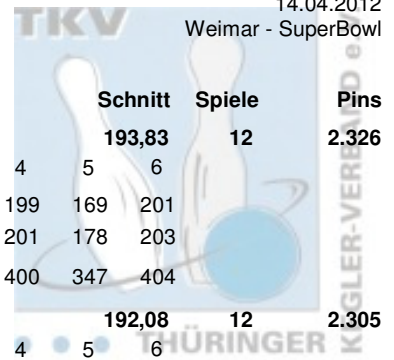

Thüringer Landesmeisterschaft 2012 Doppel Herren

Vorrunde

14.04.2012
Weimar - SuperBowl

Platz	Team			LV	Schnitt						Spiele	Pins	
				THÜ									
					1	2	3	4	5	6			
11	Keil, Marcel & Thümmler, Alexander										193,83	12	2.326
	Roma Bowlers	Pins /Sp.	Schnitt	HI	Spiel:								
	Keil, Marcel	1.178 / 6	196,33	225	210	174	225	199	169	201			
	Thümmler, Alexander	1.148 / 6	191,33	203	193	200	173	201	178	203			
	Team:	2.326 / 12	193,83	404	403	374	398	400	347	404			
12	Rentsch, Frank & Rentsch, Mirko										192,08	12	2.305
	Roma Bowlers	Pins /Sp.	Schnitt	HI	Spiel:								
	Rentsch, Mirko	1.216 / 6	202,67	234	194	234	201	192	200	195			
	Rentsch, Frank	1.089 / 6	181,50	225	179	160	173	159	193	225			
	Team:	2.305 / 12	192,08	420	373	394	374	351	393	420			
13	Fischer, Kai & Hütter, Klaus-Jürgen										190,92	12	2.291
	Weimarer Bowlingfuchse 04	Pins /Sp.	Schnitt	HI	Spiel:								
	Hütter, Klaus-Jürgen	1.150 / 6	191,67	235	232	169	191	157	166	235			
	Fischer, Kai	1.141 / 6	190,17	222	160	198	222	212	185	164			
	Team:	2.291 / 12	190,92	413	392	367	413	369	351	399			
14	Badelt, Markus & Dervenich, Jan										190,25	12	2.283
	SV Optima Erfurt	Pins /Sp.	Schnitt	HI	Spiel:								
	Dervenich, Jan	1.161 / 6	193,50	226	171	196	158	215	195	226			
	Badelt, Markus	1.122 / 6	187,00	237	179	237	148	205	175	178			
	Team:	2.283 / 12	190,25	433	350	433	306	420	370	404			
15	Frey, Ralf & Stade, Marcel										183,58	12	2.203
	1. EBKC "Rot Blau" Alach	Pins /Sp.	Schnitt	HI	Spiel:								
	Stade, Marcel	1.118 / 6	186,33	214	191	171	158	214	204	180			
	Frey, Ralf	1.085 / 6	180,83	212	171	202	197	128	212	175			
	Team:	2.203 / 12	183,58	416	362	373	355	342	416	355			
16	Lindig, Ralf & Schulze, Volker										183,17	12	2.198
	SSB Bad Blankenburg	Pins /Sp.	Schnitt	HI	Spiel:								
	Schulze, Volker	1.102 / 6	183,67	216	187	181	216	182	162	174			
	Lindig, Ralf	1.096 / 6	182,67	216	150	216	183	215	145	187			
	Team:	2.198 / 12	183,17	399	337	397	399	397	307	361			
17	Radtke, Falk & Tüchelmann, Matthias										182,75	12	2.193
	Roma Bowlers	Pins /Sp.	Schnitt	HI	Spiel:								
	Radtke, Falk	1.109 / 6	184,83	246	183	181	140	246	165	194			
	Tüchelmann, Matthias	1.084 / 6	180,67	204	204	187	183	160	160	190			
	Team:	2.193 / 12	182,75	406	387	368	323	406	325	384			
18	Petruch, Uwe & Schonert, Klaus-Dieter										182,67	12	2.192
	1. JBC "JEMBO Bunny's"	Pins /Sp.	Schnitt	HI	Spiel:								
	Petruch, Uwe	1.138 / 6	189,67	234	180	171	234	188	182	183			
	Schonert, Klaus-Dieter	1.054 / 6	175,67	195	191	179	139	170	195	180			
	Team:	2.192 / 12	182,67	377	371	350	373	358	377	363			
19	Marmuth, Detlev & Mewes, Frank										181,42	12	2.177
	Roma Bowlers	Pins /Sp.	Schnitt	HI	Spiel:								
	Marmuth, Detlev	1.136 / 6	189,33	216	161	159	201	209	216	190			
	Mewes, Frank	1.041 / 6	173,50	190	183	185	170	151	162	190			
	Team:	2.177 / 12	181,42	380	344	344	371	360	378	380			
20	Kupfernagel, Thomas & Seeger, Michael										180,75	12	2.169
	1. Geraer Bowlingverein	Pins /Sp.	Schnitt	HI	Spiel:								
	Seeger, Michael	1.101 / 6	183,50	209	209	169	172	181	188	182			
	Kupfernagel, Thomas	1.068 / 6	178,00	209	152	156	209	167	202	182			
	Team:	2.169 / 12	180,75	390	361	325	381	348	390	364