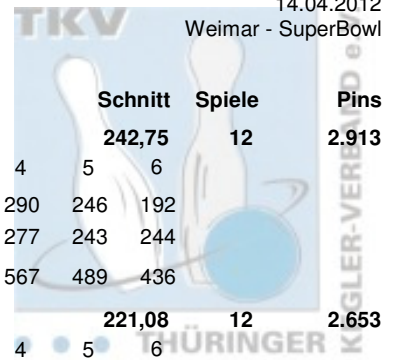

Thüringer Landesmeisterschaft 2012 Doppel Herren

Vorrunde

14.04.2012
Weimar - SuperBowl

Platz	Team			LV						Schnitt	Spiele	Pins			
				THÜ											
		Pins	/Sp.	Schnitt	HI	Spiel:	1	2	3	4	5	6			
1	Axt, Uwe & Frey, Frank-Peter									242,75	12	2.913			
	SV Optima Erfurt														
	Frey, Frank-Peter	1.467	/ 6	244,50	290	202	258	279	290	246	192				
	Axt, Uwe	1.446	/ 6	241,00	277	223	269	190	277	243	244				
	Team:	2.913	/ 12	242,75	567	425	527	469	567	489	436				
2	Behrendt, Daniel & Hirsch, Andreas									221,08	12	2.653			
	SV Optima Erfurt														
	Behrendt, Daniel	1.363	/ 6	227,17	253	225	219	216	207	243	253				
	Hirsch, Andreas	1.290	/ 6	215,00	267	267	188	237	223	193	182				
	Team:	2.653	/ 12	221,08	492	492	407	453	430	436	435				
3	Gebert, Frank & Kaiser, Gerd									205,92	12	2.471			
	SV Optima Erfurt														
	Kaiser, Gerd	1.273	/ 6	212,17	229	184	222	214	229	213	211				
	Gebert, Frank	1.198	/ 6	199,67	216	216	208	172	209	201	192				
	Team:	2.471	/ 12	205,92	438	400	430	386	438	414	403				
4	Bock, Holger & Schmid, Mirko									202,25	12	2.427			
	SV Optima Erfurt														
	Schmid, Mirko	1.309	/ 6	218,17	258	258	234	217	192	182	226				
	Bock, Holger	1.118	/ 6	186,33	208	191	156	191	182	190	208				
	Team:	2.427	/ 12	202,25	449	449	390	408	374	372	434				
5	Fischer, Hans-Joachim & Löhning, Steffen									199,75	12	2.397			
	SV Optima Erfurt														
	Löhning, Steffen	1.277	/ 6	212,83	235	235	178	234	232	203	195				
	Fischer, Hans-Joachim	1.120	/ 6	186,67	225	182	225	162	190	172	189				
	Team:	2.397	/ 12	199,75	422	417	403	396	422	375	384				
6	Prousa, Mike & Rost, Steffen									197,17	12	2.366			
	1. Geraer Bowlingverein														
	Rost, Steffen	1.270	/ 6	211,67	278	236	212	176	278	169	199				
	Prousa, Mike	1.096	/ 6	182,67	214	214	201	194	159	160	168				
	Team:	2.366	/ 12	197,17	450	450	413	370	437	329	367				
7	Kluge, Stefan & Wieser, Eckart									195,42	12	2.345			
	BC Pin Ghosts Jena														
	Kluge, Stefan	1.233	/ 6	205,50	253	238	191	181	253	226	144				
	Wieser, Eckart	1.112	/ 6	185,33	246	217	137	246	177	176	159				
	Team:	2.345	/ 12	195,42	455	455	328	427	430	402	303				
8	Göbel, Lars & Römer, Marco									195,08	12	2.341			
	1. Mühlhäuser BC														
	Römer, Marco	1.230	/ 6	205,00	223	213	222	212	162	198	223				
	Göbel, Lars	1.111	/ 6	185,17	230	169	160	230	174	192	186				
	Team:	2.341	/ 12	195,08	442	382	382	442	336	390	409				
9	Koch, Tino & Schröder, Dieter									194,33	12	2.332			
	1. Mühlhäuser BC														
	Schröder, Dieter	1.187	/ 6	197,83	244	186	214	244	186	165	192				
	Koch, Tino	1.145	/ 6	190,83	250	250	156	180	182	179	198				
	Team:	2.332	/ 12	194,33	436	436	370	424	368	344	390				
10	Deuschle, Silvio & Pawlowski, Andreas									194,25	12	2.331			
	Roma Bowlers														
	Deuschle, Silvio	1.197	/ 6	199,50	220	185	213	220	201	188	190				
	Pawlowski, Andreas	1.134	/ 6	189,00	212	209	169	175	197	212	172				
	Team:	2.331	/ 12	194,25	400	394	382	395	398	400	362				