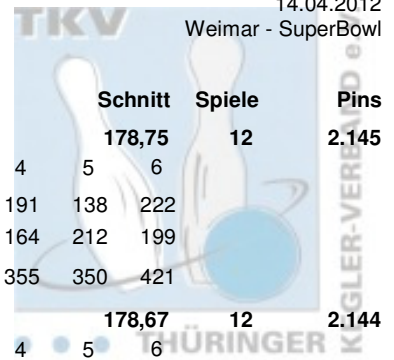

Thüringer Landesmeisterschaft 2012 Doppel Herren

Vorrunde

14.04.2012
Weimar - SuperBowl

Platz	Team			LV							Schnitt	Spiele	Pins
				THÜ							178,75	12	2.145
				THÜ							178,67	12	2.144
				THÜ							178,58	12	2.143
				THÜ							178,33	12	2.140
				THÜ							178,08	12	2.137
				THÜ							175,58	12	2.107
				THÜ							174,58	12	2.095
				THÜ							169,42	12	2.033
				THÜ							168,67	12	2.024
				THÜ							167,92	12	2.015
21	Leinhoß, Steffen & Reimschüssel, Rüdiger	Pins	/Sp.	Schnitt	HI	Spiel: 1 2 3 4 5 6							
	Post SV Erfurt												
	Reimschüssel, Rüdiger	1.076 /	6	179,33	222	169	142	214	191	138	222		
	Leinhoß, Steffen	1.069 /	6	178,17	212	168	177	149	164	212	199		
	Team:	2.145 /	12	178,75	421	337	319	363	355	350	421		
22	Lip, Karsten & Steuber, Roberto	Pins	/Sp.	Schnitt	HI	Spiel: 1 2 3 4 5 6							
	BC Pin Bowl Eisenach e.V.												
	Lip, Karsten	1.186 /	6	197,67	216	208	201	216	201	188	172		
	Steuber, Roberto	958 /	6	159,67	204	176	148	204	113	160	157		
	Team:	2.144 /	12	178,67	420	384	349	420	314	348	329		
23	Rentsch, Nico & Witschakowski, René	Pins	/Sp.	Schnitt	HI	Spiel: 1 2 3 4 5 6							
	Roma Bowlers												
	Witschakowski, René	1.173 /	6	195,50	245	158	194	184	209	183	245		
	Rentsch, Nico	970 /	6	161,67	167	167	156	167	167	152	161		
	Team:	2.143 /	12	178,58	406	325	350	351	376	335	406		
24	Possner, Harald & Wende, Steffen	Pins	/Sp.	Schnitt	HI	Spiel: 1 2 3 4 5 6							
	SV 1970 Meiningen												
	Possner, Harald	1.082 /	6	180,33	194	194	160	176	179	180	193		
	Wende, Steffen	1.058 /	6	176,33	199	185	145	185	190	199	154		
	Team:	2.140 /	12	178,33	379	379	305	361	369	379	347		
25	Berger, Marcel & Schubert, René	Pins	/Sp.	Schnitt	HI	Spiel: 1 2 3 4 5 6							
	Starbowling Nordhausen												
	Schubert, René	1.082 /	6	180,33	202	193	202	164	179	170	174		
	Berger, Marcel	1.055 /	6	175,83	197	168	197	181	171	160	178		
	Team:	2.137 /	12	178,08	399	361	399	345	350	330	352		
26	Freygang, Tom & Wagner, Marcel	Pins	/Sp.	Schnitt	HI	Spiel: 1 2 3 4 5 6							
	Roma Bowlers												
	Freygang, Tom	1.143 /	6	190,50	236	180	236	172	176	197	182		
	Wagner, Marcel	964 /	6	160,67	175	163	175	149	148	169	160		
	Team:	2.107 /	12	175,58	411	343	411	321	324	366	342		
27	Lindenzweig, René & Wieseler, Jörg	Pins	/Sp.	Schnitt	HI	Spiel: 1 2 3 4 5 6							
	Starbowling Nordhausen												
	Lindenzweig, René	1.062 /	6	177,00	220	146	188	220	169	188	151		
	Wieseler, Jörg	1.033 /	6	172,17	200	179	197	146	167	200	144		
	Team:	2.095 /	12	174,58	388	325	385	366	336	388	295		
28	Nielius, Thomas & Witzel, Sven	Pins	/Sp.	Schnitt	HI	Spiel: 1 2 3 4 5 6							
	BC Pin Bowl Eisenach e.V.												
	Witzel, Sven	1.080 /	6	180,00	200	148	170	168	196	198	200		
	Nielius, Thomas	953 /	6	158,83	202	115	156	202	177	151	152		
	Team:	2.033 /	12	169,42	373	263	326	370	373	349	352		
29	Berger, Steffen & Kühn, Mike	Pins	/Sp.	Schnitt	HI	Spiel: 1 2 3 4 5 6							
	Roma Bowlers												
	Kühn, Mike	1.031 /	6	171,83	235	173	235	141	149	164	169		
	Berger, Steffen	993 /	6	165,50	190	137	190	182	168	141	175		
	Team:	2.024 /	12	168,67	425	310	425	323	317	305	344		
30	Eisert, Andreas & Wenzel, Joerg	Pins	/Sp.	Schnitt	HI	Spiel: 1 2 3 4 5 6							
	1. EBKC "Rot Blau" Alach												
	Wenzel, Joerg	1.028 /	6	171,33	188	176	140	188	183	179	162		
	Eisert, Andreas	987 /	6	164,50	180	167	142	177	180	154	167		
	Team:	2.015 /	12	167,92	365	343	282	365	363	333	329