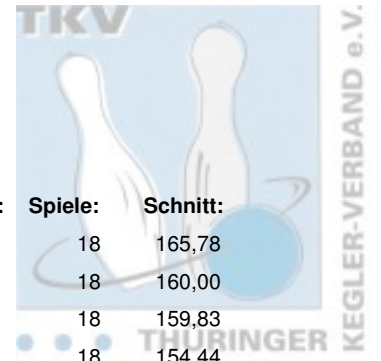

LV:

- THÜ
THÜ
THÜ
THÜ
THÜ
THÜ

Pins:

- 2.984
2.880
2.877
2.780
2.757
2.713

Spiele:

- 18
18
18
18
18
18

Schnitt:

- 165,78
160,00
159,83
154,44
153,17
150,72