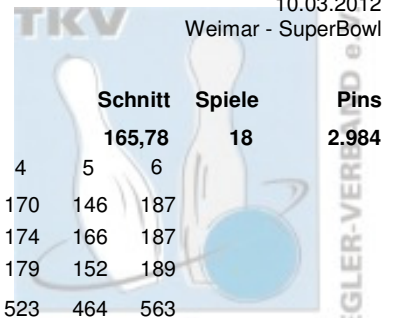

Platz	Team	LV										Schnitt	Spiele	Pins
		THÜ												
		Pins	/Sp.	Schnitt	HI	Spiel:								
						1	2	3	4	5	6			
1	Freitag & Rosenkranz & Schau											165,78	18	2.984
	1. JBC "JEMBO Bunny's"													
	Freitag, Ines	1.010	/ 6	168,33	190	190	159	158	170	146	187			
	Schau, Sabine	992	/ 6	165,33	187	153	159	153	174	166	187			
	Rosenkranz, Ute	982	/ 6	163,67	189	156	144	162	179	152	189			
	Team:	2.984	/ 18	165,78	563	499	462	473	523	464	563			
2	Hannakampf & Kaps & Zulus											160,00	18	2.880
	SSB Bad Blankenburg													
	Zulus, Siegrun	995	/ 6	165,83	217	172	158	217	161	141	146			
	Hannakampf, Bärbel	973	/ 6	162,17	183	183	153	146	162	176	153			
	Kaps, Doris	912	/ 6	152,00	181	126	143	181	157	151	154			
	Team:	2.880	/ 18	160,00	544	481	454	544	480	468	453			
3	Constabel & Müller & Stange											159,83	18	2.877
	BC Erfurt 2000 e.V.													
	Constabel, Karola	1.016	/ 6	169,33	189	189	180	150	164	156	177			
	Müller, Christa	976	/ 6	162,67	225	164	225	135	134	157	161			
	Stange, Christina	885	/ 6	147,50	164	121	146	163	164	148	143			
	Team:	2.877	/ 18	159,83	551	474	551	448	462	461	481			
4	Brauer & Haun & Krauße											154,44	18	2.780
	BC Pin Ghosts Jena													
	Krauße, Regina	1.007	/ 6	167,83	190	190	166	151	177	162	161			
	Haun, Susanne	906	/ 6	151,00	177	138	138	133	147	177	173			
	Brauer, Elfriede	867	/ 6	144,50	179	179	147	135	124	146	136			
	Team:	2.780	/ 18	154,44	507	507	451	419	448	485	470			
5	Hellmuth & Loos & Schröder											153,17	18	2.757
	1. Geraer Bowlingverein													
	Loos, Gisela	1.001	/ 6	166,83	187	167	150	147	178	187	172			
	Hellmuth, Gabi	943	/ 6	157,17	180	145	171	153	180	162	132			
	Schröder, Elke	813	/ 6	135,50	154	154	109	141	132	131	146			
	Team:	2.757	/ 18	153,17	490	466	430	441	490	480	450			
6	Medenwald & Meier & Mempel											150,72	18	2.713
	1. EBKC "Rot Blau" Alach													
	Mempel, Gabriele	996	/ 6	166,00	182	155	182	161	149	169	180			
	Meier, Eva	871	/ 6	145,17	176	115	141	151	152	176	136			
	Medenwald, Kerstin	846	/ 6	141,00	178	141	145	178	125	116	141			
	Team:	2.713	/ 18	150,72	490	411	468	490	426	461	457			

TKV KEGLER-VEREIN e.V. THÜRINGER