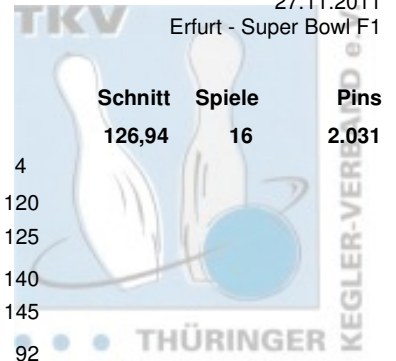

4er Team 5. Spieltag Jugendliga 1. Start

27.11.2011
Erfurt - Super Bowl F1

Platz Team

9 Team Schwarz Gelb Mühlhausen e.V.

	Pins	/Sp.	Schnitt	HI	LV				
					THÜ				
					Spiel:	1	2	3	4
Wächter, Steven	557	/ 4	139,25	157		135	145	157	120
Hdc je Spiel: 5 ges. Handycap von: 20	577	/ 4	144,25	162		140	150	162	125
Strecker, Robert	516	/ 4	129,00	161		108	161	107	140
Hdc je Spiel: 5 ges. Handycap von: 20	536	/ 4	134,00	166		113	166	112	145
Heinemann, Christoph	465	/ 4	116,25	152		106	152	115	92
Hdc je Spiel: 5 ges. Handycap von: 20	485	/ 4	121,25	157		111	157	120	97
Heinemann, Kai	373	/ 4	93,25	113		72	79	109	113
Hdc je Spiel: 15 ges. Handycap von: 60	433	/ 4	108,25	128		87	94	124	128
Team ohne Handycap:	1.911	/ 16	119,44	537		421	537	488	465
ges. Handycap von: 120	2.031	/ 16	126,94	567		451	567	518	495

10 Team Weimarer Bowlingfuchse 04 / Optima Erfurt

	Pins	/Sp.	Schnitt	HI	LV				Schnitt	Spiele	Pins	
					THÜ							
					Spiel:	1	2	3	4			
Kunigam, Lorenz	582	/ 4	145,50	159		159	140	156	127	146,75	12	1.761
Hdc je Spiel: 15 ges. Handycap von: 60	642	/ 4	160,50	174		174	155	171	142			
Gronau, Leonard	554	/ 4	138,50	193		126	153	82	193			
Hdc je Spiel: 5 ges. Handycap von: 20	574	/ 4	143,50	198		131	158	87	198			
Berl, Vasco	485	/ 4	121,25	146		92	146	130	117			
Hdc je Spiel: 15 ges. Handycap von: 60	545	/ 4	136,25	161		107	161	145	132			
Team ohne Handycap:	1.621	/ 12	135,08	439		377	439	368	437			
ges. Handycap von: 140	1.761	/ 12	146,75	474		412	474	403	472