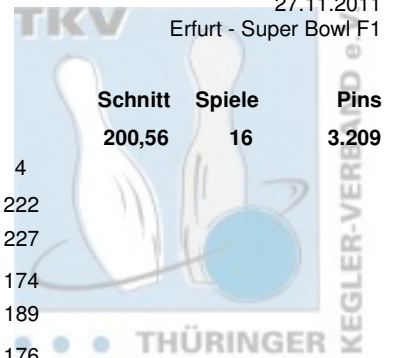

4er Team 5. Spieltag Jugendliga

1. Start

27.11.2011
Erfurt - Super Bowl F1

Platz	Team					LV							
						THÜ							
		Pins	/Sp.	Schnitt	HI	Spiel:	1	2	3	4			
1	Team SSV Vimaria Weima '91 e.V.												
	Dittmann, Darren	836	/ 4	209,00	231	231	187	196	222				
	Hdc je Spiel: 5 ges. Handycap von: 20	856	/ 4	214,00	236	236	192	201	227				
	Kern, Lukas	760	/ 4	190,00	207	207	202	177	174				
	Hdc je Spiel: 15 ges. Handycap von: 60	820	/ 4	205,00	222	222	217	192	189				
	Thieme, Vincent Ramon	729	/ 4	182,25	188	182	188	183	176				
	Hdc je Spiel: 15 ges. Handycap von: 60	789	/ 4	197,25	203	197	203	198	191				
	Scherff, Tobias	724	/ 4	181,00	202	202	172	179	171				
	Hdc je Spiel: 5 ges. Handycap von: 20	744	/ 4	186,00	207	207	177	184	176				
	Team ohne Handycap:	3.049	/ 16	190,56	822	822	749	735	743				
	ges. Handycap von: 160	3.209	/ 16	200,56	862	862	789	775	783				
											179,06	16	2.865
2	Kreisverein Erfurt/Weimar												
	Hofmann, Vivian	663	/ 4	165,75	173	173	162	169	159				
	Hdc je Spiel: 35 ges. Handycap von: 140	803	/ 4	200,75	208	208	197	204	194				
	Kastrati, Arieta	619	/ 4	154,75	161	157	144	161	157				
	Hdc je Spiel: 35 ges. Handycap von: 140	759	/ 4	189,75	196	192	179	196	192				
	Balzer, Robin	667	/ 4	166,75	181	170	149	167	181				
	Hdc je Spiel: 5 ges. Handycap von: 20	687	/ 4	171,75	186	175	154	172	186				
	Meinberg, Selina	476	/ 4	119,00	126	126	113	122	115				
	Hdc je Spiel: 35 ges. Handycap von: 140	616	/ 4	154,00	161	161	148	157	150				
	Team ohne Handycap:	2.425	/ 16	151,56	626	626	568	619	612				
	ges. Handycap von: 440	2.865	/ 16	179,06	736	736	678	729	722				
											176,50	16	2.824
3	Team 1. Jembo Bunny` s e.V. / Weimarer Bowlingfuch												
	Kaschak, Sanny	842	/ 4	210,50	225	213	225	201	203				
	Hdc je Spiel: 5 ges. Handycap von: 20	862	/ 4	215,50	230	218	230	206	208				
	Brunner, Fabian	659	/ 4	164,75	200	143	158	200	158				
	Hdc je Spiel: 15 ges. Handycap von: 60	719	/ 4	179,75	215	158	173	215	173				
	Haubold, Lucas	602	/ 4	150,50	187	187	148	139	128				
	Hdc je Spiel: 15 ges. Handycap von: 60	662	/ 4	165,50	202	202	163	154	143				
	Zenker, Lukas	561	/ 4	140,25	153	143	126	139	153				
	Hdc je Spiel: 5 ges. Handycap von: 20	581	/ 4	145,25	158	148	131	144	158				
	Team ohne Handycap:	2.664	/ 16	166,50	686	686	657	679	642				
	ges. Handycap von: 160	2.824	/ 16	176,50	726	726	697	719	682				
											172,88	16	2.766
4	Team Roma Bowlers												
	Zwirnmann, Max	825	/ 4	206,25	214	211	194	214	206				
	Hdc je Spiel: 5 ges. Handycap von: 20	845	/ 4	211,25	219	216	199	219	211				
	Nigrin, Patrick	693	/ 4	173,25	197	165	173	197	158				
	Hdc je Spiel: 5 ges. Handycap von: 20	713	/ 4	178,25	202	170	178	202	163				
	Pfeifer, Lukas	405	/ 4	101,25	129	91	87	98	129				
	Hdc je Spiel: 50 ges. Handycap von: 200	605	/ 4	151,25	179	141	137	148	179				
	Deuschle, Luka	403	/ 4	100,75	112	103	83	112	105				
	Hdc je Spiel: 50 ges. Handycap von: 200	603	/ 4	150,75	162	153	133	162	155				
	Team ohne Handycap:	2.326	/ 16	145,38	621	570	537	621	598				
	ges. Handycap von: 440	2.766	/ 16	172,88	731	680	647	731	708				