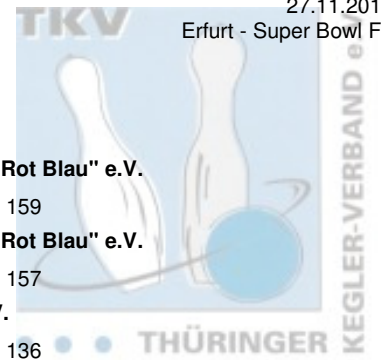

10 Team Weimarer Bowlingfuchse 04 / Optima Erfurt

	Pins	/Sp.	Schnitt	HI	LV				Schnitt	Spiele	Pins	
					THÜ							
					Spiel:	1	2	3	4			
Kunigam, Lorenz	582	/ 4	145,50	159		159	140	156	127	146,75	12	1.761
Hdc je Spiel: 15 ges. Handycap von: 60	642	/ 4	160,50	174		174	155	171	142			
Gronau, Leonard	554	/ 4	138,50	193		126	153	82	193			
Hdc je Spiel: 5 ges. Handycap von: 20	574	/ 4	143,50	198		131	158	87	198			
Berl, Vasco	485	/ 4	121,25	146		92	146	130	117			
Hdc je Spiel: 15 ges. Handycap von: 60	545	/ 4	136,25	161		107	161	145	132			
Team ohne Handycap:	1.621	/ 12	135,08	439		377	439	368	437			
ges. Handycap von: 140	1.761	/ 12	146,75	474		412	474	403	472			

4er Team 5. Spieltag Jugendliga

27.11.2011
Erfurt - Super Bowl F1

Einzelauswertung für Rangliste der Spielerinnen

Platz	Name		Schnitt	Pins	Spiele	Hi-Game	Land	Verein / Club
1	Hofmann, Vivian		165,75	663	4	173	THÜ	1. EBKC "Alach Rot Blau" e.V.
		1. Start	165,75	663	4	173		Spiele: 173 162 169 159
2	Kastrati, Arieta		154,75	619	4	161	THÜ	1. EBKC "Alach Rot Blau" e.V.
		1. Start	154,75	619	4	161		Spiele: 157 144 161 157
3	Bölte, Jennifer		127,25	509	4	152	THÜ	HSV Weimar e.V.
		1. Start	127,25	509	4	152		Spiele: 152 102 119 136
4	Steinbrück, Nicole		121,75	487	4	129	THÜ	Postsportverein Erfurt e.V.
		1. Start	121,75	487	4	129		Spiele: 129 128 111 119
5	Haufe, Sophie		120,00	480	4	157	THÜ	HSV Weimar e.V.
		1. Start	120,00	480	4	157		Spiele: 94 118 111 157
6	Dockhorn, Juliane		119,50	478	4	151	THÜ	HSV Weimar e.V.
		1. Start	119,50	478	4	151		Spiele: 101 151 109 117
7	Meinberg, Selina		119,00	476	4	126	THÜ	Weimarer Bowlingfüchse 04 e.V.
		1. Start	119,00	476	4	126		Spiele: 126 113 122 115
8	Fleischhacker, Laura		113,50	454	4	120	THÜ	Postsportverein Erfurt e.V.
		1. Start	113,50	454	4	120		Spiele: 114 120 115 105
9	Hofmann, Nadia		110,50	442	4	122	THÜ	1. EBKC "Alach Rot Blau" e.V.
		1. Start	110,50	442	4	122		Spiele: 91 122 116 113