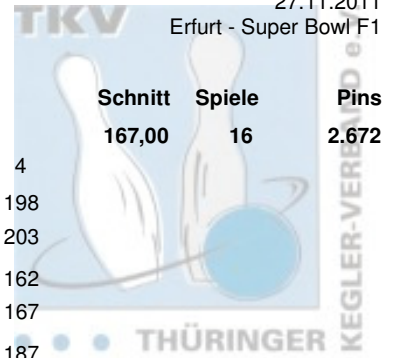

4er Team 5. Spieltag Jugendliga

1. Start

27.11.2011
Erfurt - Super Bowl F1

Platz	Team					LV				Schnitt	Spiele	Pins	
						THÜ							
		Pins	/Sp.	Schnitt	HI	Spiel:	1	2	3	4			
5	Team Kreiverein Erfurt/Bad Blankenburg/Mühlhausen										167,00	16	2.672
	Oppel, Fritz	713	/ 4	178,25	204	147	164	204	198				
	Hdc je Spiel: 5 ges. Handycap von: 20	733	/ 4	183,25	209	152	169	209	203				
	Bruch, Florian	706	/ 4	176,50	217	217	192	135	162				
	Hdc je Spiel: 5 ges. Handycap von: 20	726	/ 4	181,50	222	222	197	140	167				
	Samel, Alexander	651	/ 4	162,75	187	161	153	150	187				
	Hdc je Spiel: 5 ges. Handycap von: 20	671	/ 4	167,75	192	166	158	155	192				
	Hofmann, Nadia	442	/ 4	110,50	122	91	122	116	113				
	Hdc je Spiel: 25 ges. Handycap von: 100	542	/ 4	135,50	147	116	147	141	138				
	Team ohne Handycap:	2.512	/ 16	157,00	660	616	631	605	660				
	ges. Handycap von: 160	2.672	/ 16	167,00	700	656	671	645	700				
6	Team HSV Weimar										154,38	16	2.470
	Bölte, Jennifer	509	/ 4	127,25	152	152	102	119	136				
	Hdc je Spiel: 35 ges. Handycap von: 140	649	/ 4	162,25	187	187	137	154	171				
	Allimann, Henry	603	/ 4	150,75	154	154	146	154	149				
	Hdc je Spiel: 5 ges. Handycap von: 20	623	/ 4	155,75	159	159	151	159	154				
	Haufe, Sophie	480	/ 4	120,00	157	94	118	111	157				
	Hdc je Spiel: 35 ges. Handycap von: 140	620	/ 4	155,00	192	129	153	146	192				
	Dockhorn, Juliane	478	/ 4	119,50	151	101	151	109	117				
	Hdc je Spiel: 25 ges. Handycap von: 100	578	/ 4	144,50	176	126	176	134	142				
	Team ohne Handycap:	2.070	/ 16	129,38	559	501	517	493	559				
	ges. Handycap von: 400	2.470	/ 16	154,38	659	601	617	593	659				
7	Team Kreisverein Erfurt/ Weimar/Jena										151,13	16	2.418
	Brückner, Kevin	649	/ 4	162,25	170	158	155	166	170				
	Hdc je Spiel: 5 ges. Handycap von: 20	669	/ 4	167,25	175	163	160	171	175				
	Steinbrück, Nicole	487	/ 4	121,75	129	129	128	111	119				
	Hdc je Spiel: 35 ges. Handycap von: 140	627	/ 4	156,75	164	164	163	146	154				
	Fleischhacker, Laura	454	/ 4	113,50	120	114	120	115	105				
	Hdc je Spiel: 35 ges. Handycap von: 140	594	/ 4	148,50	155	149	155	150	140				
	Treske, Ole Kilian	328	/ 4	82,00	101	101	79	96	52				
	Hdc je Spiel: 50 ges. Handycap von: 200	528	/ 4	132,00	151	151	129	146	102				
	Team ohne Handycap:	1.918	/ 16	119,88	502	502	482	488	446				
	ges. Handycap von: 500	2.418	/ 16	151,13	627	627	607	613	571				
8	Team HSV Weimar/ Bad Blankenburg/ Roma Bowlers/ Sc										139,13	16	2.226
	Kranhold, Florian	630	/ 4	157,50	174	144	174	165	147				
	Hdc je Spiel: 15 ges. Handycap von: 60	690	/ 4	172,50	189	159	189	180	162				
	Radke, Till	540	/ 4	135,00	145	143	145	137	115				
	Hdc je Spiel: 5 ges. Handycap von: 20	560	/ 4	140,00	150	148	150	142	120				
	Engelhardt, Sandro	514	/ 4	128,50	139	130	106	139	139				
	Hdc je Spiel: 5 ges. Handycap von: 20	534	/ 4	133,50	144	135	111	144	144				
	Kleeberg, Maximilian	382	/ 4	95,50	109	87	80	109	106				
	Hdc je Spiel: 15 ges. Handycap von: 60	442	/ 4	110,50	124	102	95	124	121				
	Team ohne Handycap:	2.066	/ 16	129,13	550	504	505	550	507				
	ges. Handycap von: 160	2.226	/ 16	139,13	590	544	545	590	547