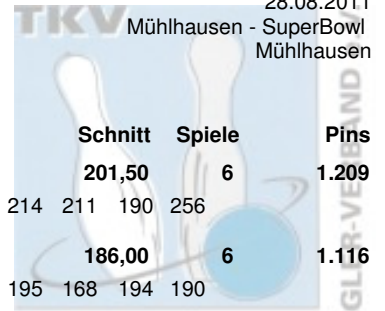

# 1. Jugendligaspieltag männlich A

28.08.2011

Platz	Name	Verein	LV	Schnitt	Spiele	Pins
1	Kaschak, Sanny	Weimarer Bowlingfuchse 04 e.V. Pins: 1.209 Spiele: 6 Schnitt: 201,50 HI: 256	THÜ Spiele: 155 183 214 211 190 256	201,50	6	1.209
2	Elliott, Jakob	Postsportverein Erfurt e.V. Pins: 1.116 Spiele: 6 Schnitt: 186,00 HI: 195	THÜ Spiele: 185 184 195 168 194 190	186,00	6	1.116
3	Dittmann, Darren	SSV Vimaria Weimar '91 e.V. Pins: 1.110 Spiele: 6 Schnitt: 185,00 HI: 209	THÜ Spiele: 144 188 197 209 205 167	185,00	6	1.110
4	Balzer, Robin	Postsportverein Erfurt e.V. Pins: 1.075 Spiele: 6 Schnitt: 179,17 HI: 223	THÜ Spiele: 192 162 223 150 169 179	179,17	6	1.075
5	Wagner, Jonas-Felix	Schwarz-Gelb Mühlhausen Pins: 1.069 Spiele: 6 Schnitt: 178,17 HI: 190	THÜ Spiele: 172 163 182 182 180 190	178,17	6	1.069
6	Oppel, Fritz	Saale Schwarza Bowling 1997 e.V. Pins: 1.051 Spiele: 6 Schnitt: 175,17 HI: 205	THÜ Spiele: 191 157 153 205 203 142	175,17	6	1.051
7	Scherff, Tobias	SSV Vimaria Weimar '91 e.V. Pins: 1.023 Spiele: 6 Schnitt: 170,50 HI: 223	THÜ Spiele: 223 154 180 146 141 179	170,50	6	1.023
8	Wächter, Steven	Schwarz-Gelb Mühlhausen Pins: 928 Spiele: 6 Schnitt: 154,67 HI: 202	THÜ Spiele: 202 116 194 150 105 161	154,67	6	928
9	Brückner, Kevin	Weimarer Bowlingfuchse 04 e.V. Pins: 887 Spiele: 6 Schnitt: 147,83 HI: 165	THÜ Spiele: 165 136 144 144 152 146	147,83	6	887
10	Allimann, Henry	HSV Weimar e.V. Pins: 874 Spiele: 6 Schnitt: 145,67 HI: 167	THÜ Spiele: 131 124 137 167 150 165	145,67	6	874
11	Heilek, Alexander	SSV Vimaria Weimar '91 e.V. Pins: 854 Spiele: 6 Schnitt: 142,33 HI: 168	THÜ Spiele: 148 158 133 127 168 120	142,33	6	854
12	König, Marco	SV 1970 Meiningen e.V. Pins: 829 Spiele: 6 Schnitt: 138,17 HI: 164	THÜ Spiele: 104 150 124 142 164 145	138,17	6	829
13	Gronau, Leonard	HSV Weimar e.V. Pins: 822 Spiele: 6 Schnitt: 137,00 HI: 179	THÜ Spiele: 162 125 179 106 134 116	137,00	6	822
14	Samel, Alexander	BC Erfurt 2000 e.V. Pins: 799 Spiele: 6 Schnitt: 133,17 HI: 179	THÜ Spiele: 132 119 179 124 135 110	133,17	6	799
15	Hopfgarten, Tobias	1. Eisenacher Bowling Verein 2000 e.V. Pins: 779 Spiele: 6 Schnitt: 129,83 HI: 144	THÜ Spiele: 141 102 144 136 121 135	129,83	6	779
16	Strecker, Robert	Schwarz-Gelb Mühlhausen Pins: 751 Spiele: 6 Schnitt: 125,17 HI: 133	THÜ Spiele: 133 112 132 125 132 117	125,17	6	751
17	Engelhardt, Sandro	Saale Schwarza Bowling 1997 e.V. Pins: 739 Spiele: 6 Schnitt: 123,17 HI: 154	THÜ Spiele: 150 125 117 76 117 154	123,17	6	739