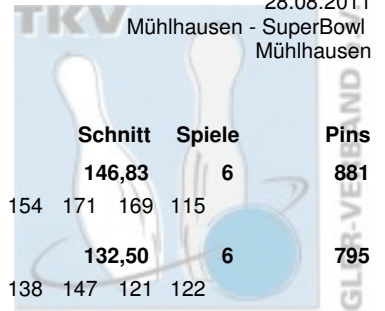

1. Jugendligaspieltag weiblich B

28.08.2011

Platz	Name	Verein	LV	Schnitt	Spiele	Pins
1	Hofmann, Vivian	1. EBKC "Alach Rot Blau" e.V. Pins: 881 Spiele: 6 Schnitt: 146,83 HI: 171	THÜ Spiele: 143 129 154 171 169 115	146,83	6	881
2	Haufe, Sophie	HSV Weimar e.V. Pins: 795 Spiele: 6 Schnitt: 132,50 HI: 147	THÜ Spiele: 140 127 138 147 121 122	132,50	6	795
3	Bölte, Jennifer	HSV Weimar e.V. Pins: 761 Spiele: 6 Schnitt: 126,83 HI: 146	THÜ Spiele: 126 146 115 107 144 123	126,83	6	761
4	Kofend, Katharina	Bowlingclub '98 Erfurt e.V. Pins: 662 Spiele: 6 Schnitt: 110,33 HI: 143	THÜ Spiele: 98 104 104 101 143 112	110,33	6	662
5	Meinberg, Selina	Weimarer Bowlingfuchse 04 e.V. Pins: 648 Spiele: 6 Schnitt: 108,00 HI: 136	THÜ Spiele: 95 122 93 107 136 95	108,00	6	648
6	Steinbrück, Nicole	Postsportverein Erfurt e.V. Pins: 591 Spiele: 6 Schnitt: 98,50 HI: 120	THÜ Spiele: 94 120 97 77 92 111	98,50	6	591
7	Pietsch, Laura Sophie	1. Eisenacher Bowling Verein 2000 e.V. Pins: 552 Spiele: 6 Schnitt: 92,00 HI: 109	THÜ Spiele: 79 86 80 101 109 97	92,00	6	552
8	Fleischhacker, Laura	Postsportverein Erfurt e.V. Pins: 516 Spiele: 6 Schnitt: 86,00 HI: 121	THÜ Spiele: 53 101 121 82 68 91	86,00	6	516