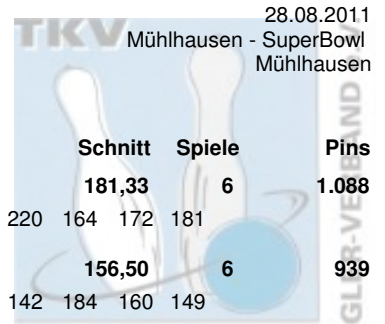

# 1. Jugendligaspieltag männlich B

28.08.2011

Mülhausen - SuperBowl  
Mülhausen

Platz	Name	Verein	LV	Schnitt	Spiele	Pins
1	Kern, Lukas	SSV Vimaria Weimar '91 e.V. Pins: 1.088 Spiele: 6 Schnitt: 181,33	THÜ HI: 220 Spiele: 188 163 220 164 172 181	181,33	6	1.088
2	Thieme, Vincent Ramon	SSV Vimaria Weimar '91 e.V. Pins: 939 Spiele: 6 Schnitt: 156,50	THÜ HI: 184 Spiele: 177 127 142 184 160 149	156,50	6	939
3	Brunner, Fabian	1. JBC "JEMBO Bunny's" e.V. Pins: 859 Spiele: 6 Schnitt: 143,17	THÜ HI: 171 Spiele: 157 121 148 134 171 128	143,17	6	859
4	Haubold, Lucas	1. JBC "JEMBO Bunny's" e.V. Pins: 845 Spiele: 6 Schnitt: 140,83	THÜ HI: 174 Spiele: 143 125 125 128 174 150	140,83	6	845
5	Unterdörfer, Bastian	SV 1970 Meiningen e.V. Pins: 840 Spiele: 6 Schnitt: 140,00	THÜ HI: 178 Spiele: 138 123 136 128 137 178	140,00	6	840
6	Kranhold, Florian	Weimarer Bowlingfuchse 04 e.V. Pins: 831 Spiele: 6 Schnitt: 138,50	THÜ HI: 159 Spiele: 94 159 126 140 153 159	138,50	6	831
7	Teubner, Edwin-Ike	Weimarer Bowlingfuchse 04 e.V. Pins: 778 Spiele: 6 Schnitt: 129,67	THÜ HI: 138 Spiele: 138 127 125 131 130 127	129,67	6	778
8	Zacher, Paul	Postsportverein Erfurt e.V. Pins: 713 Spiele: 6 Schnitt: 118,83	THÜ HI: 134 Spiele: 119 134 94 119 133 114	118,83	6	713
9	Kunigam, Lorenz	SV Optima Erfurt Pins: 702 Spiele: 6 Schnitt: 117,00	THÜ HI: 150 Spiele: 132 142 103 101 74 150	117,00	6	702
10	Prieto-Marrero, Manuel	Weimarer Bowlingfuchse 04 e.V. Pins: 692 Spiele: 6 Schnitt: 115,33	THÜ HI: 166 Spiele: 127 97 80 166 116 106	115,33	6	692
11	Berl, Vasco	Weimarer Bowlingfuchse 04 e.V. Pins: 675 Spiele: 6 Schnitt: 112,50	THÜ HI: 147 Spiele: 146 97 111 89 147 85	112,50	6	675
12	Wiehe, David	1. Eisenacher Bowling Verein 2000 e.V. Pins: 642 Spiele: 6 Schnitt: 107,00	THÜ HI: 127 Spiele: 106 92 109 127 112 96	107,00	6	642
13	Kleeberg, Maximilian	Schwarz-Gelb Mülhausen Pins: 544 Spiele: 6 Schnitt: 90,67	THÜ HI: 105 Spiele: 74 105 85 100 92 88	90,67	6	544
14	Heinemann, Kai	Schwarz-Gelb Mülhausen Pins: 526 Spiele: 6 Schnitt: 87,67	THÜ HI: 105 Spiele: 100 82 76 87 105 76	87,67	6	526