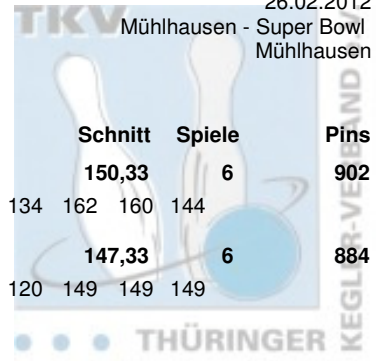

## 7. Jugendligaspieltag weiblich A

26.02.2012

Platz	Name	Verein	LV	Schnitt	Spiele	Pins
1	Diegel, Tina	1. Geraer BV - TSV 1880 Gera-Zwötzen e.V.	THÜ	150,33	6	902
		Pins: 902 Spiele: 6 Schnitt: 150,33 HI: 162	Spiele: 142 160 134 162 160 144			
2	Dockhorn, Juliane	HSV Weimar e.V.	THÜ	147,33	6	884
		Pins: 884 Spiele: 6 Schnitt: 147,33 HI: 163	Spiele: 154 163 120 149 149 149			