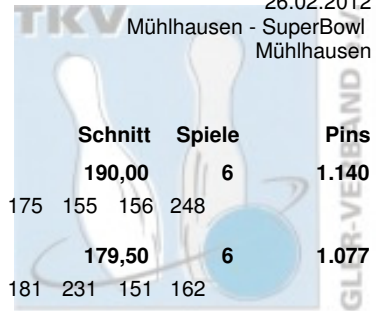

7. Jugendligaspieltag männlich A

26.02.2012

Platz	Name	Verein	LV	Schnitt	Spiele	Pins
1	Kaschak, Sanny	Weimarer Bowlingfuchse 04 e.V. Pins: 1.140 Spiele: 6 Schnitt: 190,00 HI: 248	THÜ Spiele: 204 202 175 155 156 248	190,00	6	1.140
2	Elliott, Jakob	Postsportverein Erfurt e.V. Pins: 1.077 Spiele: 6 Schnitt: 179,50 HI: 231	THÜ Spiele: 214 138 181 231 151 162	179,50	6	1.077
3	Dittmann, Darren	SSV Vimarja Weimar '91 e.V. Pins: 1.022 Spiele: 6 Schnitt: 170,33 HI: 203	THÜ Spiele: 166 157 160 160 203 176	170,33	6	1.022
4	Bruch, Florian	1. Mühlhäuser Bowling Club 98 e.V. Pins: 1.018 Spiele: 6 Schnitt: 169,67 HI: 189	THÜ Spiele: 172 189 151 154 164 188	169,67	6	1.018
5	Nigrin, Patrick	Roma Bowlers e.V. Pins: 1.002 Spiele: 6 Schnitt: 167,00 HI: 189	THÜ Spiele: 169 189 136 167 181 160	167,00	6	1.002
6	Scherff, Tobias	SSV Vimarja Weimar '91 e.V. Pins: 1.001 Spiele: 6 Schnitt: 166,83 HI: 200	THÜ Spiele: 200 132 170 184 167 148	166,83	6	1.001
7	Samel, Alexander	BC Erfurt 2000 e.V. Pins: 981 Spiele: 6 Schnitt: 163,50 HI: 203	THÜ Spiele: 148 166 149 170 145 203	163,50	6	981
8	Balzer, Robin	Postsportverein Erfurt e.V. Pins: 977 Spiele: 6 Schnitt: 162,83 HI: 211	THÜ Spiele: 160 136 170 131 211 169	162,83	6	977
9	Oppel, Fritz	Saale Schwarza Bowling 1997 e.V. Pins: 968 Spiele: 6 Schnitt: 161,33 HI: 187	THÜ Spiele: 169 187 152 182 129 149	161,33	6	968
10	Wächter, Steven	Schwarz-Gelb Mühlhausen Pins: 931 Spiele: 6 Schnitt: 155,17 HI: 189	THÜ Spiele: 189 124 155 168 117 178	155,17	6	931
11	Hopfgarten, Tobias	1. Eisenacher Bowling Verein 2000 e.V. Pins: 872 Spiele: 6 Schnitt: 145,33 HI: 160	THÜ Spiele: 117 151 135 155 160 154	145,33	6	872
12	Streckler, Robert	Schwarz-Gelb Mühlhausen Pins: 837 Spiele: 6 Schnitt: 139,50 HI: 170	THÜ Spiele: 113 104 170 147 133 170	139,50	6	837
13	Radke, Till	Roma Bowlers e.V. Pins: 827 Spiele: 6 Schnitt: 137,83 HI: 156	THÜ Spiele: 148 135 112 152 156 124	137,83	6	827
14	Zenker, Lukas	1. JBC "JEMBO Bunny's" e.V. Pins: 818 Spiele: 6 Schnitt: 136,33 HI: 186	THÜ Spiele: 147 108 186 127 120 130	136,33	6	818
15	König, Marco	SV 1970 Meiningen e.V. Pins: 815 Spiele: 6 Schnitt: 135,83 HI: 189	THÜ Spiele: 111 189 120 103 123 169	135,83	6	815
16	Heinemann, Christoph	Schwarz-Gelb Mühlhausen Pins: 764 Spiele: 6 Schnitt: 127,33 HI: 136	THÜ Spiele: 116 132 126 132 136 122	127,33	6	764
17	Engelhardt, Sandro	Saale Schwarza Bowling 1997 e.V. Pins: 714 Spiele: 6 Schnitt: 119,00 HI: 138	THÜ Spiele: 132 99 138 137 102 106	119,00	6	714