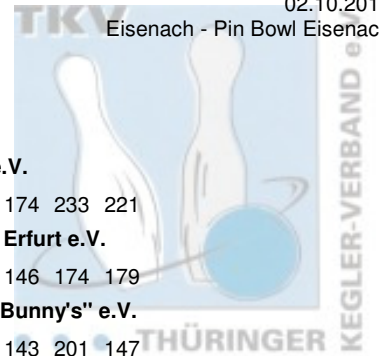

Platz	Name	Schnitt	Pins	Spiele	Hi-Game	Land	Verein / Club
1	Zwirnmann, Max	187,83	1.127	6	233	THÜ	Roma Bowlers e.V.
	Finale	187,83	1.127	6	233		Spiele: 177 154 168 174 233 221
2	Elliott, Jakob	163,50	981	6	179	THÜ	Postsportverein Erfurt e.V.
	Finale	163,50	981	6	179		Spiele: 172 161 149 146 174 179
3	Brunner, Fabian	162,33	974	6	201	THÜ	1. JBC "JEMBO Bunny's" e.V.
	Finale	162,33	974	6	201		Spiele: 178 145 160 143 201 147
4	Kaschak, Sanny	160,67	964	6	202	THÜ	Weimarer Bowlingfuchse 04 e.V.
	Finale	160,67	964	6	202		Spiele: 167 148 162 128 157 202
5	Dittmann, Darren	160,50	963	6	174	THÜ	SSV Vimaria Weimar '91 e.V.
	Finale	160,50	963	6	174		Spiele: 159 148 174 173 138 171
6	Thieme, Vincent Ramon	158,17	949	6	181	THÜ	SSV Vimaria Weimar '91 e.V.
	Finale	158,17	949	6	181		Spiele: 135 161 171 132 181 169
7	Nigrin, Patrick	157,00	942	6	177	THÜ	Roma Bowlers e.V.
	Finale	157,00	942	6	177		Spiele: 156 147 124 177 168 170
8	Zenker, Lukas	150,83	905	6	201	THÜ	1. JBC "JEMBO Bunny's" e.V.
	Finale	150,83	905	6	201		Spiele: 201 113 152 135 144 160
9	Oppel, Fritz	145,33	872	6	186	THÜ	Saale Schwarzza Bowling 1997 e.V.
	Finale	145,33	872	6	186		Spiele: 127 160 167 115 186 117
10	Kern, Lukas	144,50	867	6	171	THÜ	SSV Vimaria Weimar '91 e.V.
	Finale	144,50	867	6	171		Spiele: 111 159 141 159 171 126
11	Strecker, Robert	143,00	858	6	167	THÜ	Schwarz-Gelb Mühlhausen
	Finale	143,00	858	6	167		Spiele: 139 145 148 112 147 167
12	Bruch, Florian	142,17	853	6	173	THÜ	1. Eisenacher Bowling Verein 2000 e.V.
	Finale	142,17	853	6	173		Spiele: 123 114 173 151 155 137
13	Samel, Alexander	137,33	824	6	179	THÜ	BC Erfurt 2000 e.V.
	Finale	137,33	824	6	179		Spiele: 116 176 179 104 125 124
14	Scherff, Tobias	135,00	810	6	151	THÜ	SSV Vimaria Weimar '91 e.V.
	Finale	135,00	810	6	151		Spiele: 151 123 143 127 140 126
15	Haubold, Lucas	129,00	774	6	140	THÜ	1. JBC "JEMBO Bunny's" e.V.
	Finale	129,00	774	6	140		Spiele: 128 117 127 128 134 140
16	Heinemann, Christoph	125,67	754	6	144	THÜ	Schwarz-Gelb Mühlhausen
	Finale	125,67	754	6	144		Spiele: 105 124 105 144 142 134
17	König, Marco	124,50	747	6	171	THÜ	SV 1970 Meiningen e.V.
	Finale	124,50	747	6	171		Spiele: 171 121 100 105 135 115
18	Hopfgarten, Tobias	122,67	736	6	146	THÜ	1. Eisenacher Bowling Verein 2000 e.V.
	Finale	122,67	736	6	146		Spiele: 102 146 93 141 120 134
19	Radke, Till	122,17	733	6	145	THÜ	Roma Bowlers e.V.
	Finale	122,17	733	6	145		Spiele: 127 104 119 145 103 135
20	Teubner, Edwin-Ike	121,00	726	6	169	THÜ	Weimarer Bowlingfuchse 04 e.V.
	Finale	121,00	726	6	169		Spiele: 131 107 105 116 98 169
21	Berl, Vasco	113,67	682	6	139	THÜ	Weimarer Bowlingfuchse 04 e.V.
	Finale	113,67	682	6	139		Spiele: 79 112 116 132 139 104
22	Engelhardt, Sandro	113,67	682	6	142	THÜ	Saale Schwarzza Bowling 1997 e.V.
	Finale	113,67	682	6	142		Spiele: 142 99 119 101 124 97
23	Unterdörfer, Bastian	109,67	658	6	134	THÜ	SV 1970 Meiningen e.V.
	Finale	109,67	658	6	134		Spiele: 134 117 88 104 115 100
24	Wiehe, David	108,17	649	6	135	THÜ	1. Eisenacher Bowling Verein 2000 e.V.
	Finale	108,17	649	6	135		Spiele: 108 135 87 95 119 105
25	Kleeberg, Maximilian	106,50	639	6	135	THÜ	Schwarz-Gelb Mühlhausen
	Finale	106,50	639	6	135		Spiele: 116 88 118 135 96 86
26	Deuschle, Luka	105,50	633	6	127	THÜ	Roma Bowlers e.V.
	Finale	105,50	633	6	127		Spiele: 97 90 127 102 105 112