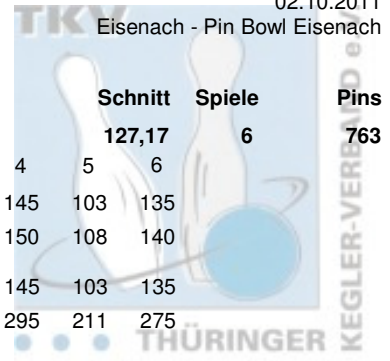

2er Mixed Team; Jugendliga 3. Spieltag Finale

02.10.2011
Eisenach - Pin Bowl Eisenach

Platz Team

19 Radke, Till & Treske, Ole Kilian

Roma Bowlers

Radke, Till

Hdc je Spiel: 5 ges. Handycap von: 30

Team ohne Handycap:

ges. Handycap von: 30

Pins /Sp.	Schnitt	HI	Spiel:	LV						Schnitt	Spiele	Pins
				1	2	3	4	5	6			
733 / 6	122,17	145		127	104	119	145	103	135	127,17	6	763
763 / 6	127,17	150		132	109	124	150	108	140			
733 / 6	122,17	145		127	104	119	145	103	135			
763 / 6	127,17	295		259	213	243	295	211	275			

2er Mixed Team; Jugendliga 3. Spieltag

02.10.2011
Eisenach - Pin Bowl Eisenach

Einzelauswertung für Rangliste der Spielerinnen

Platz	Name	Schnitt	Pins	Spiele	Hi-Game	Land	Verein / Club
1	Diegel, Tina	149,83	899	6	177	THÜ	1. Geraer BV - TSV 1880 Gera-Zwötzen e.V.
	Finale	149,83	899	6	177		Spiele: 146 173 135 155 113 177
2	Hofmann, Vivian	125,67	754	6	151	THÜ	1. EBKC "Alach Rot Blau" e.V.
	Finale	125,67	754	6	151		Spiele: 125 151 113 139 126 100
3	Meinberg, Selina	113,17	679	6	158	THÜ	Weimarer Bowlingfüchse 04 e.V.
	Finale	113,17	679	6	158		Spiele: 100 158 91 113 108 109
4	Kastrati, Arieta	111,50	669	6	139	THÜ	1. EBKC "Alach Rot Blau" e.V.
	Finale	111,50	669	6	139		Spiele: 107 111 95 97 120 139
5	Pietsch, Laura Sophie	106,50	639	6	135	THÜ	1. Eisenacher Bowling Verein 2000 e.V.
	Finale	106,50	639	6	135		Spiele: 78 97 135 111 104 114
6	Fleischhacker, Laura	96,33	578	6	118	THÜ	Postsportverein Erfurt e.V.
	Finale	96,33	578	6	118		Spiele: 66 98 82 98 116 118
7	Hofmann, Nadia	93,00	558	6	108	THÜ	1. EBKC "Alach Rot Blau" e.V.
	Finale	93,00	558	6	108		Spiele: 87 81 101 108 81 100
8	Steinbrück, Nicole	84,33	506	6	99	THÜ	Postsportverein Erfurt e.V.
	Finale	84,33	506	6	99		Spiele: 91 71 75 80 99 90