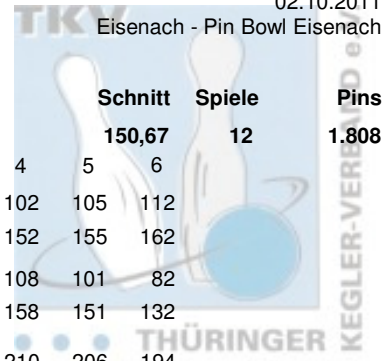

Platz	Team					LV						Schnitt	Spiele	Pins	
						THÜ									
		Pins	/Sp.	Schnitt	HI	Spiel:	1	2	3	4	5	6			
7	Deuschle, Luka & Pfeifer, Lukas												150,67	12	1.808
	Roma Bowlers														
	Deuschle, Luka	633	/ 6	105,50	127		97	90	127	102	105	112			
	Hdc je Spiel: 50 ges. Handycap von: 300	933	/ 6	155,50	177		147	140	177	152	155	162			
	Pfeifer, Lukas	575	/ 6	95,83	108		87	91	106	108	101	82			
	Hdc je Spiel: 50 ges. Handycap von: 300	875	/ 6	145,83	158		137	141	156	158	151	132			
	Team ohne Handycap:	1.208	/ 12	100,67	233		184	181	233	210	206	194			
	ges. Handycap von: 600	1.808	/ 12	150,67	389		321	322	389	368	357	326			
8	Bruch, Florian & Oppel, Fritz												148,75	12	1.785
	SSB Bad Blankenburg														
	Oppel, Fritz	872	/ 6	145,33	186		127	160	167	115	186	117			
	Hdc je Spiel: 5 ges. Handycap von: 30	902	/ 6	150,33	191		132	165	172	120	191	122			
	Bruch, Florian	853	/ 6	142,17	173		123	114	173	151	155	137			
	Hdc je Spiel: 5 ges. Handycap von: 30	883	/ 6	147,17	178		128	119	178	156	160	142			
	Team ohne Handycap:	1.725	/ 12	143,75	341		250	274	340	266	341	254			
	ges. Handycap von: 60	1.785	/ 12	148,75	532		382	439	512	386	532	376			
9	Meinberg, Selina & Teubner, Edwin-Ike												142,08	12	1.705
	Weimarer Bowlingfuchse 04														
	Meinberg, Selina	679	/ 6	113,17	158		100	158	91	113	108	109			
	Hdc je Spiel: 35 ges. Handycap von: 210	889	/ 6	148,17	193		135	193	126	148	143	144			
	Teubner, Edwin-Ike	726	/ 6	121,00	169		131	107	105	116	98	169			
	Hdc je Spiel: 15 ges. Handycap von: 90	816	/ 6	136,00	184		146	122	120	131	113	184			
	Team ohne Handycap:	1.405	/ 12	117,08	278		231	265	196	229	206	278			
	ges. Handycap von: 300	1.705	/ 12	142,08	462		377	387	316	360	319	462			
10	Heinemann, Christoph & Strecker, Robert												139,33	12	1.672
	Schwarz-Gelb Mühlhausen														
	Strecker, Robert	858	/ 6	143,00	167		139	145	148	112	147	167			
	Hdc je Spiel: 5 ges. Handycap von: 30	888	/ 6	148,00	172		144	150	153	117	152	172			
	Heinemann, Christoph	754	/ 6	125,67	144		105	124	105	144	142	134			
	Hdc je Spiel: 5 ges. Handycap von: 30	784	/ 6	130,67	149		110	129	110	149	147	139			
	Team ohne Handycap:	1.612	/ 12	134,33	301		244	269	253	256	289	301			
	ges. Handycap von: 60	1.672	/ 12	139,33	473		388	419	406	373	441	473			
11	Engelhardt, Sandro & Zenker, Lukas												137,25	12	1.647
	SSB Bad Blankenburg														
	Zenker, Lukas	905	/ 6	150,83	201		201	113	152	135	144	160			
	Hdc je Spiel: 5 ges. Handycap von: 30	935	/ 6	155,83	206		206	118	157	140	149	165			
	Engelhardt, Sandro	682	/ 6	113,67	142		142	99	119	101	124	97			
	Hdc je Spiel: 5 ges. Handycap von: 30	712	/ 6	118,67	147		147	104	124	106	129	102			
	Team ohne Handycap:	1.587	/ 12	132,25	343		343	212	271	236	268	257			
	ges. Handycap von: 60	1.647	/ 12	137,25	490		490	316	395	342	397	359			
12	Hopfgarten, Tobias & Samel, Alexander												135,00	12	1.620
	1. Eisenacher BV 2000														
	Samel, Alexander	824	/ 6	137,33	179		116	176	179	104	125	124			
	Hdc je Spiel: 5 ges. Handycap von: 30	854	/ 6	142,33	184		121	181	184	109	130	129			
	Hopfgarten, Tobias	736	/ 6	122,67	146		102	146	93	141	120	134			
	Hdc je Spiel: 5 ges. Handycap von: 30	766	/ 6	127,67	151		107	151	98	146	125	139			
	Team ohne Handycap:	1.560	/ 12	130,00	322		218	322	272	245	245	258			
	ges. Handycap von: 60	1.620	/ 12	135,00	473		325	473	370	391	370	397