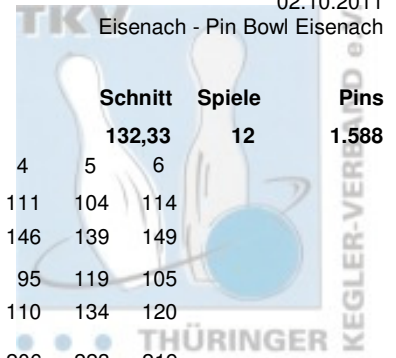

2er Mixed Team; Jugendliga 3. Spieltag Finale

02.10.2011
Eisenach - Pin Bowl Eisenach

Platz	Team					LV						Schnitt	Spiele	Pins
						THÜ								
					Spiel:	1	2	3	4	5	6			
13	Pietsch, Laura Sophie & Wiehe, David											132,33	12	1.588
	1. Eisenacher BV 2000	Pins	/Sp.	Schnitt	HI									
	Pietsch, Laura Sophie	639	/ 6	106,50	135	78	97	135	111	104	114			
	Hdc je Spiel: 35 ges. Handycap von: 210	849	/ 6	141,50	170	113	132	170	146	139	149			
	Wiehe, David	649	/ 6	108,17	135	108	135	87	95	119	105			
	Hdc je Spiel: 15 ges. Handycap von: 90	739	/ 6	123,17	150	123	150	102	110	134	120			
	Team ohne Handycap:	1.288	/ 12	107,33	232	186	232	222	206	223	219			
	ges. Handycap von: 300	1.588	/ 12	132,33	392	299	364	392	352	362	368			
14	Hofmann, Nadia & Kastrati, Arieta											132,25	12	1.587
	1. EBKC "Rot Blau" Alach	Pins	/Sp.	Schnitt	HI									
	Kastrati, Arieta	669	/ 6	111,50	139	107	111	95	97	120	139			
	Hdc je Spiel: 35 ges. Handycap von: 210	879	/ 6	146,50	174	142	146	130	132	155	174			
	Hofmann, Nadia	558	/ 6	93,00	108	87	81	101	108	81	100			
	Hdc je Spiel: 25 ges. Handycap von: 150	708	/ 6	118,00	133	112	106	126	133	106	125			
	Team ohne Handycap:	1.227	/ 12	102,25	239	194	192	196	205	201	239			
	ges. Handycap von: 360	1.587	/ 12	132,25	364	306	298	322	338	307	364			
15	König, Marco & Unterdörfer, Bastian											127,08	12	1.525
	SV 1970 Meiningen	Pins	/Sp.	Schnitt	HI									
	König, Marco	747	/ 6	124,50	171	171	121	100	105	135	115			
	Hdc je Spiel: 5 ges. Handycap von: 30	777	/ 6	129,50	176	176	126	105	110	140	120			
	Unterdörfer, Bastian	658	/ 6	109,67	134	134	117	88	104	115	100			
	Hdc je Spiel: 15 ges. Handycap von: 90	748	/ 6	124,67	149	149	132	103	119	130	115			
	Team ohne Handycap:	1.405	/ 12	117,08	305	305	238	188	209	250	215			
	ges. Handycap von: 120	1.525	/ 12	127,08	481	481	364	293	319	390	335			
16	Fleischhacker, Laura & Steinbrück, Nicole											125,33	12	1.504
	Post SV Erfurt	Pins	/Sp.	Schnitt	HI									
	Fleischhacker, Laura	578	/ 6	96,33	118	66	98	82	98	116	118			
	Hdc je Spiel: 35 ges. Handycap von: 210	788	/ 6	131,33	153	101	133	117	133	151	153			
	Steinbrück, Nicole	506	/ 6	84,33	99	91	71	75	80	99	90			
	Hdc je Spiel: 35 ges. Handycap von: 210	716	/ 6	119,33	134	126	106	110	115	134	125			
	Team ohne Handycap:	1.084	/ 12	90,33	215	157	169	157	178	215	208			
	ges. Handycap von: 420	1.504	/ 12	125,33	366	258	302	274	311	366	361			
17	Berl, Vasco & Prieto-Marrero, Manuel											122,92	12	1.475
	Weimarer Bowlingfuchse 04	Pins	/Sp.	Schnitt	HI									
	Berl, Vasco	682	/ 6	113,67	139	79	112	116	132	139	104			
	Hdc je Spiel: 15 ges. Handycap von: 90	772	/ 6	128,67	154	94	127	131	147	154	119			
	Prieto-Marrero, Manuel	613	/ 6	102,17	121	105	121	99	108	94	86			
	Hdc je Spiel: 15 ges. Handycap von: 90	703	/ 6	117,17	136	120	136	114	123	109	101			
	Team ohne Handycap:	1.295	/ 12	107,92	240	184	233	215	240	233	190			
	ges. Handycap von: 180	1.475	/ 12	122,92	387	278	360	346	387	387	309			
18	Heinemann, Kai & Kleeberg, Maximilian											116,50	12	1.398
	Schwarz-Gelb Mühlhausen	Pins	/Sp.	Schnitt	HI									
	Kleeberg, Maximilian	639	/ 6	106,50	135	116	88	118	135	96	86			
	Hdc je Spiel: 15 ges. Handycap von: 90	729	/ 6	121,50	150	131	103	133	150	111	101			
	Heinemann, Kai	579	/ 6	96,50	115	93	115	77	98	107	89			
	Hdc je Spiel: 15 ges. Handycap von: 90	669	/ 6	111,50	130	108	130	92	113	122	104			
	Team ohne Handycap:	1.218	/ 12	101,50	233	209	203	195	233	203	175			
	ges. Handycap von: 180	1.398	/ 12	116,50	346	317	333	287	346	325	279			