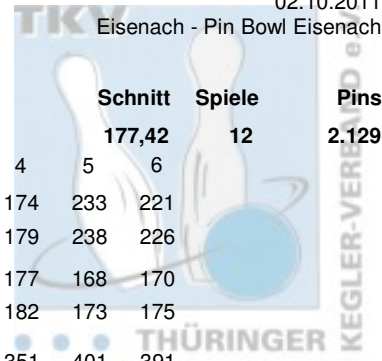

2er Mixed Team; Jugendliga 3. Spieltag Finale

02.10.2011
Eisenach - Pin Bowl Eisenach

Platz	Team					LV						Schnitt	Spiele	Pins
						THÜ								
						1	2	3	4	5	6			
1	Nigrin, Patrick & Zwirnmann, Max											177,42	12	2.129
	Roma Bowlers	Pins	/Sp.	Schnitt	HI	Spiel:								
	Zwirnmann, Max	1.127	/ 6	187,83	233	177	154	168	174	233	221			
	Hdc je Spiel: 5 ges. Handycap von: 30	1.157	/ 6	192,83	238	182	159	173	179	238	226			
	Nigrin, Patrick	942	/ 6	157,00	177	156	147	124	177	168	170			
	Hdc je Spiel: 5 ges. Handycap von: 30	972	/ 6	162,00	182	161	152	129	182	173	175			
	Team ohne Handycap:	2.069	/ 12	172,42	401	333	301	292	351	401	391			
	ges. Handycap von: 60	2.129	/ 12	177,42	639	515	460	465	530	639	617			
2	Diegel, Tina & Hofmann, Vivian											167,75	12	2.013
	1. Geraer Bowlingverein	Pins	/Sp.	Schnitt	HI	Spiel:								
	Diegel, Tina	899	/ 6	149,83	177	146	173	135	155	113	177			
	Hdc je Spiel: 25 ges. Handycap von: 150	1.049	/ 6	174,83	202	171	198	160	180	138	202			
	Hofmann, Vivian	754	/ 6	125,67	151	125	151	113	139	126	100			
	Hdc je Spiel: 35 ges. Handycap von: 210	964	/ 6	160,67	186	160	186	148	174	161	135			
	Team ohne Handycap:	1.653	/ 12	137,75	324	271	324	248	294	239	277			
	ges. Handycap von: 360	2.013	/ 12	167,75	522	442	522	408	474	377	479			
3	Elliott, Jakob & Kaschak, Sanny											167,08	12	2.005
	Weimarer Bowlingfuchse 04	Pins	/Sp.	Schnitt	HI	Spiel:								
	Elliott, Jakob	981	/ 6	163,50	179	172	161	149	146	174	179			
	Hdc je Spiel: 5 ges. Handycap von: 30	1.011	/ 6	168,50	184	177	166	154	151	179	184			
	Kaschak, Sanny	964	/ 6	160,67	202	167	148	162	128	157	202			
	Hdc je Spiel: 5 ges. Handycap von: 30	994	/ 6	165,67	207	172	153	167	133	162	207			
	Team ohne Handycap:	1.945	/ 12	162,08	381	339	309	311	274	331	381			
	ges. Handycap von: 60	2.005	/ 12	167,08	588	511	462	478	407	493	588			
4	Kern, Lukas & Thieme, Vincent Ramon											166,33	12	1.996
	SSV Vimaria Weimar	Pins	/Sp.	Schnitt	HI	Spiel:								
	Thieme, Vincent Ramon	949	/ 6	158,17	181	135	161	171	132	181	169			
	Hdc je Spiel: 15 ges. Handycap von: 90	1.039	/ 6	173,17	196	150	176	186	147	196	184			
	Kern, Lukas	867	/ 6	144,50	171	111	159	141	159	171	126			
	Hdc je Spiel: 15 ges. Handycap von: 90	957	/ 6	159,50	186	126	174	156	174	186	141			
	Team ohne Handycap:	1.816	/ 12	151,33	352	246	320	312	291	352	295			
	ges. Handycap von: 180	1.996	/ 12	166,33	548	396	496	498	438	548	479			
5	Brunner, Fabian & Haubold, Lucas											160,67	12	1.928
	1. JBC "JEMBO Bunny's"	Pins	/Sp.	Schnitt	HI	Spiel:								
	Brunner, Fabian	974	/ 6	162,33	201	178	145	160	143	201	147			
	Hdc je Spiel: 15 ges. Handycap von: 90	1.064	/ 6	177,33	216	193	160	175	158	216	162			
	Haubold, Lucas	774	/ 6	129,00	140	128	117	127	128	134	140			
	Hdc je Spiel: 15 ges. Handycap von: 90	864	/ 6	144,00	155	143	132	142	143	149	155			
	Team ohne Handycap:	1.748	/ 12	145,67	335	306	262	287	271	335	287			
	ges. Handycap von: 180	1.928	/ 12	160,67	484	449	394	429	414	484	442			
6	Dittmann, Darren & Scherff, Tobias											152,75	12	1.833
	SSV Vimaria Weimar	Pins	/Sp.	Schnitt	HI	Spiel:								
	Dittmann, Darren	963	/ 6	160,50	174	159	148	174	173	138	171			
	Hdc je Spiel: 5 ges. Handycap von: 30	993	/ 6	165,50	179	164	153	179	178	143	176			
	Scherff, Tobias	810	/ 6	135,00	151	151	123	143	127	140	126			
	Hdc je Spiel: 5 ges. Handycap von: 30	840	/ 6	140,00	156	156	128	148	132	145	131			
	Team ohne Handycap:	1.773	/ 12	147,75	317	310	271	317	300	278	297			
	ges. Handycap von: 60	1.833	/ 12	152,75	496	474	424	496	478	421	473			