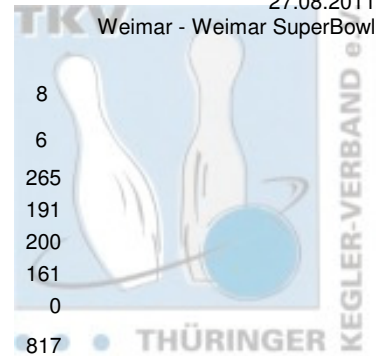

Relegation 1. Landeskategorie Herren - 2. Spieltag

27.08.2011

Weimar - Weimar SuperBowl

				Punkte:	38	4	6	8	6	6	8
Name	Pins /Sp.	Schnitt	HI	Spiel:	1	2	3	4	5	6	
Berger, Steffen	1.002 / 5	200,40	265		0	193	167	197	180	265	
Marmuth, Detlev	929 / 5	185,80	212		180	190	156	0	212	191	
Müller, Ralf	907 / 5	181,40	200		177	181	190	159	0	200	
Müller, Gunter	778 / 5	155,60	174		174	124	0	161	158	161	
Horn, Andreas	608 / 4	152,00	158		154	0	148	148	158	0	
Team:	4.224 / 24	176,00	817		685	688	661	665	708	817	

				Punkte:	36	8	8	6	2	8	4
Name	Pins /Sp.	Schnitt	HI	Spiel:	1	2	3	4	5	6	
Schmid, Erich	1.177 / 6	196,17	223		196	216	205	152	185	223	
Krummrich, Klaus Dieter	1.047 / 6	174,50	191		184	186	169	160	191	157	
Braun, Werner	957 / 6	159,50	222		158	155	128	155	222	139	
Weiß, Olaf	899 / 6	149,83	153		153	148	152	146	150	150	
Team:	4.080 / 24	170,00	748		691	705	654	613	748	669	

				Punkte:	32	6	4	4	8	4	6
Name	Pins /Sp.	Schnitt	HI	Spiel:	1	2	3	4	5	6	
Leifheit, René	1.177 / 6	196,17	212		193	212	180	211	188	193	
Lüdtke, Patrick	1.070 / 6	178,33	233		164	161	165	233	175	172	
Knauer, Markus	666 / 4	166,50	190		187	190	146	0	143	0	
Leifheit, André	622 / 4	155,50	194		0	120	0	156	194	152	
Nielius, Thomas	618 / 4	154,50	160		146	0	154	158	0	160	
Team:	4.153 / 24	173,04	758		690	683	645	758	700	677	