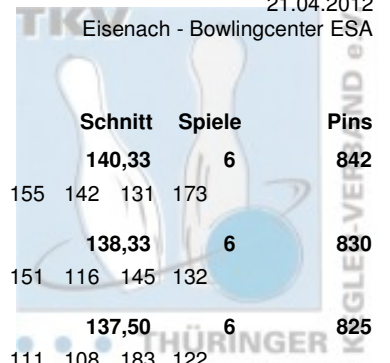

Thüringer Landesmeisterschaft 2012 Einzel Damen

Vorrunde

21.04.2012
Eisenach - Bowlingcenter ESA

Platz	Name	Verein	LV	Schnitt	Spiele	Pins
24	Happ, Katrin	SV 1970 Meiningen e.V.	THÜ	140,33	6	842
		Pins: 842 Spiele: 6 Schnitt: 140,33 HI: 173	Spiele: 134 107 155 142 131 173			
25	Eichhorn, Cornelia	Roma Bowlers e.V.	THÜ	138,33	6	830
		Pins: 830 Spiele: 6 Schnitt: 138,33 HI: 155	Spiele: 131 155 151 116 145 132			
26	Müller, Christa	BC Erfurt 2000 e.V.	THÜ	137,50	6	825
		Pins: 825 Spiele: 6 Schnitt: 137,50 HI: 183	Spiele: 137 164 111 108 183 122			
27	Keil, Angelika	Roma Bowlers e.V.	THÜ	133,00	6	798
		Pins: 798 Spiele: 6 Schnitt: 133,00 HI: 158	Spiele: 158 149 118 116 133 124			
28	Meier, Eva	1. EBKC "Alach Rot Blau" e.V.	THÜ	122,83	6	737
		Pins: 737 Spiele: 6 Schnitt: 122,83 HI: 144	Spiele: 144 123 127 94 141 108			
29	Porsche, Ingrid	Weimarer Bowlingfuchse 04 e.V.	THÜ	144,40	5	722
		Pins: 722 Spiele: 5 Schnitt: 144,40 HI: 161	Spiele: 153 161 127 126 155 0