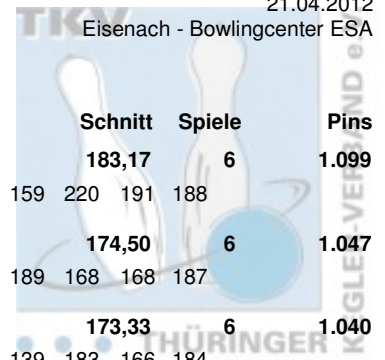

Platz	Name	Verein	LV	Schnitt	Spiele	Pins
1	Eichmann, Claudia	BC Pin Bowl Eisenach e.V.	THÜ	183,17	6	1.099
		Pins: 1.099 Spiele: 6 Schnitt: 183,17 HI: 220				
		Spiele: 160 181 159 220 191 188				
2	Tauchert, Katja	1. EBKC "Alach Rot Blau" e.V.	THÜ	174,50	6	1.047
		Pins: 1.047 Spiele: 6 Schnitt: 174,50 HI: 189				
		Spiele: 174 161 189 168 168 187				
3	Ackermann, Antje	1. JBC "JEMBO Bunny's" e.V.	THÜ	173,33	6	1.040
		Pins: 1.040 Spiele: 6 Schnitt: 173,33 HI: 196				
		Spiele: 172 196 139 183 166 184				
4	Schrot, Yvonne	Saale Schwarzza Bowling 1997 e.V.	THÜ	173,17	6	1.039
		Pins: 1.039 Spiele: 6 Schnitt: 173,17 HI: 201				
		Spiele: 154 162 201 172 178 172				
5	Porsche, Anja	Weimarer Bowlingfuchse 04 e.V.	THÜ	170,33	6	1.022
		Pins: 1.022 Spiele: 6 Schnitt: 170,33 HI: 177				
		Spiele: 172 177 165 163 175 170				
6	Töpfer, Sandra	1. EBKC "Alach Rot Blau" e.V.	THÜ	169,33	6	1.016
		Pins: 1.016 Spiele: 6 Schnitt: 169,33 HI: 220				
		Spiele: 182 151 141 220 170 152				
7	Nikoleizig, Alexandra	BC Pin Bowl Eisenach e.V.	THÜ	169,00	6	1.014
		Pins: 1.014 Spiele: 6 Schnitt: 169,00 HI: 213				
		Spiele: 177 213 141 147 169 167				
8	Schmidt, Kati	Roma Bowlers e.V.	THÜ	168,67	6	1.012
		Pins: 1.012 Spiele: 6 Schnitt: 168,67 HI: 189				
		Spiele: 166 176 151 189 161 169				
9	Ziebell, Marion	1. JBC "JEMBO Bunny's" e.V.	THÜ	165,67	6	994
		Pins: 994 Spiele: 6 Schnitt: 165,67 HI: 185				
		Spiele: 152 176 158 170 185 153				
10	Zborowska, Julia	Roma Bowlers e.V.	THÜ	164,83	6	989
		Pins: 989 Spiele: 6 Schnitt: 164,83 HI: 193				
		Spiele: 147 145 193 170 180 154				
11	Moos, Karin	Roma Bowlers e.V.	THÜ	163,33	6	980
		Pins: 980 Spiele: 6 Schnitt: 163,33 HI: 211				
		Spiele: 211 159 137 169 123 181				
12	Demuth, Jana	1. JBC "JEMBO Bunny's" e.V.	THÜ	161,00	6	966
		Pins: 966 Spiele: 6 Schnitt: 161,00 HI: 187				
		Spiele: 143 173 156 148 159 187				
13	Ogorek, Beate	SSV Vimaria Weimar '91 e.V.	THÜ	157,83	6	947
		Pins: 947 Spiele: 6 Schnitt: 157,83 HI: 198				
		Spiele: 164 198 180 126 145 134				
14	Loos, Gisela	1. Geraer BV - TSV 1880 Gera-Zwötzen e.V.	THÜ	156,17	6	937
		Pins: 937 Spiele: 6 Schnitt: 156,17 HI: 176				
		Spiele: 176 139 151 150 173 148				
15	Schäfer, Claudia	1. Mühlhäuser Bowling Club 98 e.V.	THÜ	155,33	6	932
		Pins: 932 Spiele: 6 Schnitt: 155,33 HI: 167				
		Spiele: 146 167 163 148 151 157				
16	Dierl, Margitta	Roma Bowlers e.V.	THÜ	153,33	6	920
		Pins: 920 Spiele: 6 Schnitt: 153,33 HI: 187				
		Spiele: 124 167 159 148 187 135				
17	Hirschberg, Sylvia	1. JBC "JEMBO Bunny's" e.V.	THÜ	152,83	6	917
		Pins: 917 Spiele: 6 Schnitt: 152,83 HI: 167				
		Spiele: 160 167 145 148 147 150				
18	Facius, Diana	Saale Schwarzza Bowling 1997 e.V.	THÜ	146,83	6	881
		Pins: 881 Spiele: 6 Schnitt: 146,83 HI: 179				
		Spiele: 179 144 134 127 135 162				
19	Gebert, Susanne	1. EBKC "Alach Rot Blau" e.V.	THÜ	146,67	6	880
		Pins: 880 Spiele: 6 Schnitt: 146,67 HI: 180				
		Spiele: 140 180 127 118 168 147				
20	Schäf, Franziska	1. EBKC "Alach Rot Blau" e.V.	THÜ	145,83	6	875
		Pins: 875 Spiele: 6 Schnitt: 145,83 HI: 178				
		Spiele: 155 147 127 149 178 119				
21	Förster, Jana	1. Geraer BV - TSV 1880 Gera-Zwötzen e.V.	THÜ	145,50	6	873
		Pins: 873 Spiele: 6 Schnitt: 145,50 HI: 167				
		Spiele: 167 129 146 154 151 126				
22	Leischner, Anja	1. Eisenacher Bowling Verein 2000 e.V.	THÜ	142,00	6	852
		Pins: 852 Spiele: 6 Schnitt: 142,00 HI: 157				
		Spiele: 135 116 141 150 157 153				
23	Bartsch, Yvonne	1. Mühlhäuser Bowling Club 98 e.V.	THÜ	140,67	6	844
		Pins: 844 Spiele: 6 Schnitt: 140,67 HI: 158				
		Spiele: 158 152 117 120 154 143