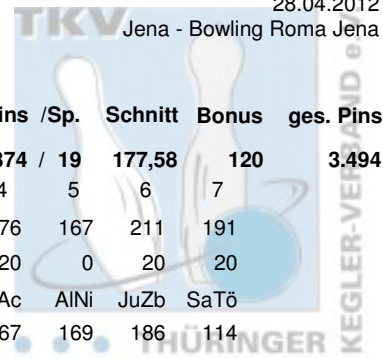

Platz	Name	Verein	LV	Übertrag	Pins /Sp.	Schnitt	Bonus	ges. Pins
1	Schmidt, Kati (KaSc)	Roma Bowlers e.V.	THÜ	2.076	3.374 / 19	177,58	120	3.494
	ges. Pins:	Bonus:	Pins /Sp.	Schnitt	HI	Spiel: 1 2 3 4 5 6 7		
	1.418	120	1.298 / 7	185,43	211	184	187	182
				Bonus Spiel:		20	20	20
				gespielt mit:	JaDe	KaTa	AnPo	AnAc
				Gegner Pins:	155	182	173	167
2	Tauchert, Katja (KaTa)	1. EBKC "Alach Rot Blau" e.V.	THÜ	2.140	3.351 / 19	176,37	100	3.451
	ges. Pins:	Bonus:	Pins /Sp.	Schnitt	HI	Spiel: 1 2 3 4 5 6 7		
	1.311	100	1.211 / 7	173,00	205	146	182	159
				Bonus Spiel:		0	0	20
				gespielt mit:	SaTö	KaSc	AINi	JuZb
				Gegner Pins:	172	187	146	160
3	Demuth, Jana (JaDe)	1. JBC "JEMBO Bunny's" e.V.	THÜ	2.151	3.390 / 19	178,42	40	3.430
	ges. Pins:	Bonus:	Pins /Sp.	Schnitt	HI	Spiel: 1 2 3 4 5 6 7		
	1.279	40	1.239 / 7	177,00	209	155	173	163
				Bonus Spiel:		0	0	0
				gespielt mit:	KaSc	SaTö	JuZb	AINi
				Gegner Pins:	184	203	190	152
4	Töpfer, Sandra (SaTö)	1. EBKC "Alach Rot Blau" e.V.	THÜ	2.105	3.332 / 19	175,37	90	3.422
	ges. Pins:	Bonus:	Pins /Sp.	Schnitt	HI	Spiel: 1 2 3 4 5 6 7		
	1.317	90	1.227 / 7	175,29	203	172	203	177
				Bonus Spiel:		20	20	0
				gespielt mit:	KaTa	JaDe	AnAc	AnPo
				Gegner Pins:	146	173	178	171
5	Porsche, Anja (AnPo)	Weimarer Bowlingfuchse 04 e.V.	THÜ	2.200	3.393 / 19	178,58	20	3.413
	ges. Pins:	Bonus:	Pins /Sp.	Schnitt	HI	Spiel: 1 2 3 4 5 6 7		
	1.213	20	1.193 / 7	170,43	222	146	157	173
				Bonus Spiel:		0	0	0
				gespielt mit:	JuZb	AINi	KaSc	SaTö
				Gegner Pins:	158	181	182	191
6	Ackermann, Antje (AnAc)	1. JBC "JEMBO Bunny's" e.V.	THÜ	2.183	3.373 / 19	177,53	40	3.413
	ges. Pins:	Bonus:	Pins /Sp.	Schnitt	HI	Spiel: 1 2 3 4 5 6 7		
	1.230	40	1.190 / 7	170,00	195	160	181	178
				Bonus Spiel:		0	0	20
				gespielt mit:	AINi	JuZb	SaTö	KaSc
				Gegner Pins:	167	184	177	176
7	Zborowska, Julia (JuZb)	Roma Bowlers e.V.	THÜ	2.024	3.240 / 19	170,53	70	3.310
	ges. Pins:	Bonus:	Pins /Sp.	Schnitt	HI	Spiel: 1 2 3 4 5 6 7		
	1.286	70	1.216 / 7	173,71	190	158	184	190
				Bonus Spiel:		20	20	20
				gespielt mit:	AnPo	AnAc	JaDe	KaTa
				Gegner Pins:	146	181	163	177
8	Nikoleizig, Alexandra (AINi)	BC Pin Bowl Eisenach e.V.	THÜ	2.073	3.226 / 19	169,79	80	3.306
	ges. Pins:	Bonus:	Pins /Sp.	Schnitt	HI	Spiel: 1 2 3 4 5 6 7		
	1.233	80	1.153 / 7	164,71	181	167	181	146
				Bonus Spiel:		20	20	0
				gespielt mit:	AnAc	AnPo	KaTa	JaDe
				Gegner Pins:	160	157	159	194