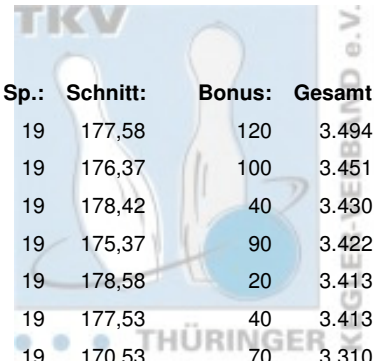

Thüringer Landesmeisterschaft 2012 Einzel Damen

21.04.2012 - 28.04.2012 Eisenach / Erfurt / Jena - Bowlingcenter ESA / SB Erfurt / Bowlin

Platz:	Name:	Club / Verein:	LV:	Pins:	Sp.:	Schnitt:	Bonus:	Gesamt:
1	Schmidt, Kati	Roma Bowlers	THÜ	3.374	19	177,58	120	3.494
2	Tauchert, Katja	1. EBKC "Rot Blau" Alach	THÜ	3.351	19	176,37	100	3.451
3	Demuth, Jana	1. JBC "JEMBO Bunny's"	THÜ	3.390	19	178,42	40	3.430
4	Töpfer, Sandra	1. EBKC "Rot Blau" Alach	THÜ	3.332	19	175,37	90	3.422
5	Porsche, Anja	Weimarer Bowlingfuchse 04	THÜ	3.393	19	178,58	20	3.413
6	Ackermann, Antje	1. JBC "JEMBO Bunny's"	THÜ	3.373	19	177,53	40	3.413
7	Zborowska, Julia	Roma Bowlers	THÜ	3.240	19	170,53	70	3.310
8	Nikoleizig, Alexandra	BC Pin Bowl Eisenach e.V.	THÜ	3.226	19	169,79	80	3.306
9	Eichmann, Claudia	BC Pin Bowl Eisenach e.V.	THÜ	2.123	12	176,92	0	2.123
10	Schrot, Yvonne	SSB Bad Blankenburg	THÜ	2.040	12	170,00	0	2.040
11	Loos, Gisela	1. Geraer Bowlingverein	THÜ	2.019	12	168,25	0	2.019
12	Moos, Karin	Roma Bowlers	THÜ	1.993	12	166,08	0	1.993
13	Schäfer, Claudia	1. Mühlhäuser BC	THÜ	1.991	12	165,92	0	1.991
14	Ziebell, Marion	1. JBC "JEMBO Bunny's"	THÜ	1.986	12	165,50	0	1.986
15	Dierl, Margitta	Roma Bowlers	THÜ	1.910	12	159,17	0	1.910
16	Ogorek, Beate	SSV Vimaria Weimar	THÜ	1.727	12	143,92	0	1.727
17	Hirschberg, Sylvia	1. JBC "JEMBO Bunny's"	THÜ	917	6	152,83	0	917
18	Facius, Diana	SSB Bad Blankenburg	THÜ	881	6	146,83	0	881
19	Gebert, Susanne	1. EBKC "Rot Blau" Alach	THÜ	880	6	146,67	0	880
20	Schäf, Franziska	1. EBKC "Rot Blau" Alach	THÜ	875	6	145,83	0	875
21	Förster, Jana	1. Geraer Bowlingverein	THÜ	873	6	145,50	0	873
22	Leischner, Anja	1. Eisenacher BV 2000	THÜ	852	6	142,00	0	852
23	Bartsch, Yvonne	1. Mühlhäuser BC	THÜ	844	6	140,67	0	844
24	Happ, Katrin	SV 1970 Meiningen	THÜ	842	6	140,33	0	842
25	Eichhorn, Cornelia	Roma Bowlers	THÜ	830	6	138,33	0	830
26	Müller, Christa	BC Erfurt 2000 e.V.	THÜ	825	6	137,50	0	825
27	Keil, Angelika	Roma Bowlers	THÜ	798	6	133,00	0	798
28	Meier, Eva	1. EBKC "Rot Blau" Alach	THÜ	737	6	122,83	0	737
29	Porsche, Ingrid	Weimarer Bowlingfuchse 04	THÜ	722	5	144,40	0	722