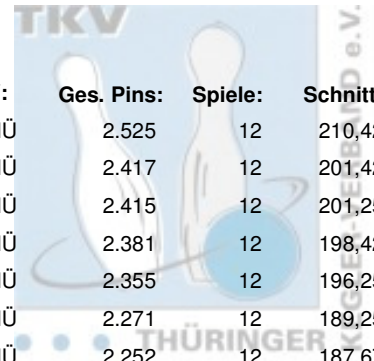

Thüringer Landesmeisterschaft 2012 Einzel Herren

21.04.2012 - 28.04.2012 Eisenach / Erfurt / Jena - Bowlingcenter ESA / SB Erfurt / Bowlin

Platz:	Name:	Club / Verein:	LV:	Ges. Pins:	Spiele:	Schnitt:
1	Axt, Uwe	Post SV Erfurt	THÜ	2.525	12	210,42
2	Schmid, Mirko	SV Optima Erfurt	THÜ	2.417	12	201,42
3	Freygang, Tom	Roma Bowlers	THÜ	2.415	12	201,25
4	Gebert, Frank	SV Optima Erfurt	THÜ	2.381	12	198,42
5	Köhler, Heiko	SV 1970 Meiningen	THÜ	2.355	12	196,25
6	Pawlowski, Andreas	Roma Bowlers	THÜ	2.271	12	189,25
7	Fischer, Hans-Joachim	SV Optima Erfurt	THÜ	2.252	12	187,67
8	Rost, Steffen	1. Geraer Bowlingverein	THÜ	2.244	12	187,00
9	Frey, Frank-Peter	SV Optima Erfurt	THÜ	2.230	12	185,83
10	Prousa, Mike	1. Geraer Bowlingverein	THÜ	2.229	12	185,75
11	Eichmann, Ralf	BC Pin Bowl Eisenach e.V.	THÜ	2.192	12	182,67
12	Fischer, Kai	Weimarer Bowlingfüchse 04	THÜ	2.189	12	182,42
13	Kaiser, Gerd	SV Optima Erfurt	THÜ	2.166	12	180,50
14	Hasert, Michael	1. Mühlhäuser BC	THÜ	2.159	12	179,92
15	Wieseler, Jörg	Starbowling Nordhausen	THÜ	2.142	12	178,50
16	Lumme, Marcel	1. Eisenacher BV 2000	THÜ	2.124	12	177,00
17	Witzel, Sven	BC Pin Bowl Eisenach e.V.	THÜ	2.114	12	176,17
18	Schubert, René	Starbowling Nordhausen	THÜ	2.078	12	173,17
19	Wieser, Eckart	Sportbowlingclub Jena	THÜ	2.072	12	172,67
20	Fuchs, Frank	BC Erfurt 2000 e.V.	THÜ	2.070	12	172,50
21	Steuber, Roberto	BC Pin Bowl Eisenach e.V.	THÜ	1.035	6	172,50
22	Deuschle, Silvio	Roma Bowlers	THÜ	1.028	6	171,33
23	Golke, Christopher	Roma Bowlers	THÜ	1.025	6	170,83
24	Themel, Dieter	1. JBC "JEMBO Bunny's"	THÜ	1.024	6	170,67
25	Wölke, Andreas	Post SV Erfurt	THÜ	1.022	6	170,33
26	Kühn, Mike	Roma Bowlers	THÜ	1.021	6	170,17
27	Badelt, Markus	Roma Bowlers	THÜ	1.020	6	170,00
28	Thümmler, Alexander	Roma Bowlers	THÜ	1.004	6	167,33
28	Buri, Christian	BC Erfurt 2000 e.V.	THÜ	1.004	6	167,33
30	Dervenich, Jan	SV Optima Erfurt	THÜ	1.000	6	166,67
30	Göbel, Lars	1. Mühlhäuser BC	THÜ	1.000	6	166,67
32	Löhning, Steffen	SV Optima Erfurt	THÜ	999	6	166,50
33	Matthäs, Karsten	SSV Vimaria Weimar	THÜ	995	6	165,83
34	Frey, Ralf	1. EBKC "Rot Blau" Alach	THÜ	993	6	165,50
35	Lindig, Ralf	SSB Bad Blankenburg	THÜ	989	6	164,83
36	Kaiser, Stefan	1. Geraer Bowlingverein	THÜ	987	6	164,50
37	Kotulla, Wilfried	Post SV Erfurt	THÜ	973	6	162,17
38	Keil, Marcel	Roma Bowlers	THÜ	953	6	158,83
39	Mewes, Frank	Roma Bowlers	THÜ	941	6	156,83
39	Hähner, Marcel	Post SV Erfurt	THÜ	941	6	156,83
41	Haun, André	SSB Bad Blankenburg	THÜ	936	6	156,00
42	Zitzmann, Alexander	1. EBKC "Rot Blau" Alach	THÜ	926	6	154,33
43	Müller, Heinz	BC Erfurt 2000 e.V.	THÜ	913	6	152,17
44	Wand, Ronny	Post SV Erfurt	THÜ	905	6	150,83
45	Gottlöber, Christoph	SSB Bad Blankenburg	THÜ	884	6	147,33
46	Schröder, Dieter	1. Mühlhäuser BC	THÜ	862	6	143,67
47	Samtleben, Klaus	BC Erfurt 2000 e.V.	THÜ	836	6	139,33
48	Höhne, Roman	Roma Bowlers	THÜ	824	6	137,33