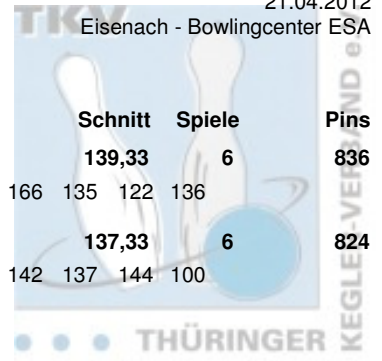

Thüringer Landesmeisterschaft 2012 Einzel Herren

Vorrunde

21.04.2012

Eisenach - Bowlingcenter ESA

Platz	Name	Verein	LV	Schnitt	Spiele	Pins
47	Samtleben, Klaus	BC Erfurt 2000 e.V.	THÜ	139,33	6	836
		Pins: 836 Spiele: 6 Schnitt: 139,33 HI: 166	Spiele: 123 154 166 135 122 136			
48	Höhne, Roman	Roma Bowlers e.V.	THÜ	137,33	6	824
		Pins: 824 Spiele: 6 Schnitt: 137,33 HI: 156	Spiele: 145 156 142 137 144 100			