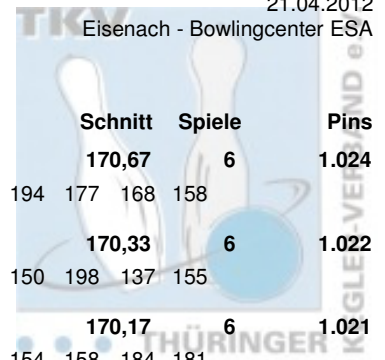

Platz	Name	Verein	LV	Schnitt	Spiele	Pins
24	Themel, Dieter	1. JBC "JEMBO Bunny's" e.V. Pins: 1.024 Spiele: 6 Schnitt: 170,67 HI: 194	THÜ Spiele: 171 156 194 177 168 158	170,67	6	1.024
25	Wölke, Andreas	Postsportverein Erfurt e.V. Pins: 1.022 Spiele: 6 Schnitt: 170,33 HI: 229	THÜ Spiele: 153 229 150 198 137 155	170,33	6	1.022
26	Kühn, Mike	Roma Bowlers e.V. Pins: 1.021 Spiele: 6 Schnitt: 170,17 HI: 184	THÜ Spiele: 173 171 154 158 184 181	170,17	6	1.021
27	Badelt, Markus	Roma Bowlers e.V. Pins: 1.020 Spiele: 6 Schnitt: 170,00 HI: 188	THÜ Spiele: 160 162 179 147 188 184	170,00	6	1.020
28	Thümmler, Alexander	Roma Bowlers e.V. Pins: 1.004 Spiele: 6 Schnitt: 167,33 HI: 188	THÜ Spiele: 188 166 181 169 131 169	167,33	6	1.004
28	Buri, Christian	BC Erfurt 2000 e.V. Pins: 1.004 Spiele: 6 Schnitt: 167,33 HI: 191	THÜ Spiele: 178 191 169 180 143 143	167,33	6	1.004
30	Dervenich, Jan	SV Optima Erfurt Pins: 1.000 Spiele: 6 Schnitt: 166,67 HI: 188	THÜ Spiele: 158 181 131 184 158 188	166,67	6	1.000
30	Göbel, Lars	1. Mühlhäuser Bowling Club 98 e.V. Pins: 1.000 Spiele: 6 Schnitt: 166,67 HI: 196	THÜ Spiele: 181 137 163 196 154 169	166,67	6	1.000
32	Löhning, Steffen	SV Optima Erfurt Pins: 999 Spiele: 6 Schnitt: 166,50 HI: 208	THÜ Spiele: 137 152 174 160 168 208	166,50	6	999
33	Matthäs, Karsten	SSV Vimarja Weimar '91 e.V. Pins: 995 Spiele: 6 Schnitt: 165,83 HI: 200	THÜ Spiele: 187 200 165 142 148 153	165,83	6	995
34	Frey, Ralf	1. EBKC "Alach Rot Blau" e.V. Pins: 993 Spiele: 6 Schnitt: 165,50 HI: 210	THÜ Spiele: 202 147 143 132 159 210	165,50	6	993
35	Lindig, Ralf	Saale Schwarza Bowling 1997 e.V. Pins: 989 Spiele: 6 Schnitt: 164,83 HI: 207	THÜ Spiele: 207 182 145 137 161 157	164,83	6	989
36	Kaiser, Stefan	1. Geraer BV - TSV 1880 Gera-Zwötzen e.V. Pins: 987 Spiele: 6 Schnitt: 164,50 HI: 194	THÜ Spiele: 194 170 170 161 124 168	164,50	6	987
37	Kotulla, Wilfried	Postsportverein Erfurt e.V. Pins: 973 Spiele: 6 Schnitt: 162,17 HI: 222	THÜ Spiele: 147 141 169 156 138 222	162,17	6	973
38	Keil, Marcel	Roma Bowlers e.V. Pins: 953 Spiele: 6 Schnitt: 158,83 HI: 181	THÜ Spiele: 166 181 167 171 133 135	158,83	6	953
39	Mewes, Frank	Roma Bowlers e.V. Pins: 941 Spiele: 6 Schnitt: 156,83 HI: 184	THÜ Spiele: 167 158 117 139 176 184	156,83	6	941
39	Hähner, Marcel	Postsportverein Erfurt e.V. Pins: 941 Spiele: 6 Schnitt: 156,83 HI: 183	THÜ Spiele: 183 138 165 139 144 172	156,83	6	941
41	Haun, André	Saale Schwarza Bowling 1997 e.V. Pins: 936 Spiele: 6 Schnitt: 156,00 HI: 171	THÜ Spiele: 170 146 142 169 138 171	156,00	6	936
42	Zitzmann, Alexander	1. EBKC "Alach Rot Blau" e.V. Pins: 926 Spiele: 6 Schnitt: 154,33 HI: 206	THÜ Spiele: 114 159 206 158 123 166	154,33	6	926
43	Müller, Heinz	BC Erfurt 2000 e.V. Pins: 913 Spiele: 6 Schnitt: 152,17 HI: 179	THÜ Spiele: 158 179 160 123 135 158	152,17	6	913
44	Wand, Ronny	Postsportverein Erfurt e.V. Pins: 905 Spiele: 6 Schnitt: 150,83 HI: 182	THÜ Spiele: 119 160 175 136 182 133	150,83	6	905
45	Gottlöber, Christoph	Saale Schwarza Bowling 1997 e.V. Pins: 884 Spiele: 6 Schnitt: 147,33 HI: 170	THÜ Spiele: 138 155 170 144 142 135	147,33	6	884
46	Schröder, Dieter	1. Mühlhäuser Bowling Club 98 e.V. Pins: 862 Spiele: 6 Schnitt: 143,67 HI: 167	THÜ Spiele: 118 167 134 155 135 153	143,67	6	862