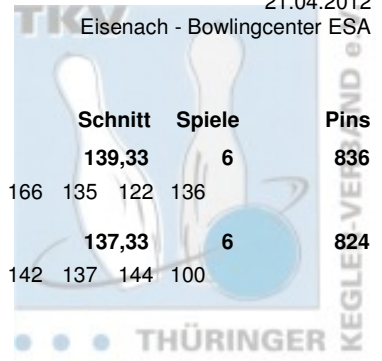

Thüringer Landesmeisterschaft 2012 Einzel Herren

Vorrunde

21.04.2012

Eisenach - Bowlingcenter ESA

Platz	Name	Verein	LV	Schnitt	Spiele	Pins
47	Samtleben, Klaus	BC Erfurt 2000 e.V.	THÜ	139,33	6	836
		Pins: 836 Spiele: 6 Schnitt: 139,33 HI: 166	Spiele: 123 154 166 135 122 136			
48	Höhne, Roman	Roma Bowlers e.V.	THÜ	137,33	6	824
		Pins: 824 Spiele: 6 Schnitt: 137,33 HI: 156	Spiele: 145 156 142 137 144 100