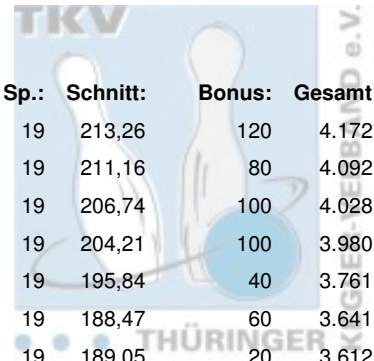

# Thüringer Landesmeisterschaft 2012 Einzel Herren

21.04.2012 - 28.04.2012 Eisenach / Erfurt / Jena - Bowlingcenter ESA / SB Erfurt / Bowlin

Platz:	Name:	Club / Verein:	LV:	Pins:	Sp.:	Schnitt:	Bonus:	Gesamt:
1	Schmid, Mirko	SV Optima Erfurt	THÜ	4.052	19	213,26	120	4.172
2	Axt, Uwe	Post SV Erfurt	THÜ	4.012	19	211,16	80	4.092
3	Freygang, Tom	Roma Bowlers	THÜ	3.928	19	206,74	100	4.028
4	Gebert, Frank	SV Optima Erfurt	THÜ	3.880	19	204,21	100	3.980
5	Köhler, Heiko	SV 1970 Meiningen	THÜ	3.721	19	195,84	40	3.761
6	Fischer, Hans-Joachim	SV Optima Erfurt	THÜ	3.581	19	188,47	60	3.641
7	Pawlowski, Andreas	Roma Bowlers	THÜ	3.592	19	189,05	20	3.612
8	Rost, Steffen	1. Geraer Bowlingverein	THÜ	3.561	19	187,42	40	3.601
9	Frey, Frank-Peter	SV Optima Erfurt	THÜ	2.230	12	185,83	0	2.230
10	Prousa, Mike	1. Geraer Bowlingverein	THÜ	2.229	12	185,75	0	2.229
11	Eichmann, Ralf	BC Pin Bowl Eisenach e.V.	THÜ	2.192	12	182,67	0	2.192
12	Fischer, Kai	Weimarer Bowlingfuchse 04	THÜ	2.189	12	182,42	0	2.189
13	Kaiser, Gerd	SV Optima Erfurt	THÜ	2.166	12	180,50	0	2.166
14	Hasert, Michael	1. Mühlhäuser BC	THÜ	2.159	12	179,92	0	2.159
15	Wieseler, Jörg	Starbowling Nordhausen	THÜ	2.142	12	178,50	0	2.142
16	Lumme, Marcel	1. Eisenacher BV 2000	THÜ	2.124	12	177,00	0	2.124
17	Witzel, Sven	BC Pin Bowl Eisenach e.V.	THÜ	2.114	12	176,17	0	2.114
18	Schubert, René	Starbowling Nordhausen	THÜ	2.078	12	173,17	0	2.078
19	Wieser, Eckart	Sportbowlingclub Jena	THÜ	2.072	12	172,67	0	2.072
20	Fuchs, Frank	BC Erfurt 2000 e.V.	THÜ	2.070	12	172,50	0	2.070
21	Steuber, Roberto	BC Pin Bowl Eisenach e.V.	THÜ	1.035	6	172,50	0	1.035
22	Deuschle, Silvio	Roma Bowlers	THÜ	1.028	6	171,33	0	1.028
23	Golke, Christopher	Roma Bowlers	THÜ	1.025	6	170,83	0	1.025
24	Themel, Dieter	1. JBC "JEMBO Bunny's"	THÜ	1.024	6	170,67	0	1.024
25	Wölke, Andreas	Post SV Erfurt	THÜ	1.022	6	170,33	0	1.022
26	Kühn, Mike	Roma Bowlers	THÜ	1.021	6	170,17	0	1.021
27	Badelt, Markus	Roma Bowlers	THÜ	1.020	6	170,00	0	1.020
28	Thümmler, Alexander	Roma Bowlers	THÜ	1.004	6	167,33	0	1.004
28	Buri, Christian	BC Erfurt 2000 e.V.	THÜ	1.004	6	167,33	0	1.004
30	Dervenich, Jan	SV Optima Erfurt	THÜ	1.000	6	166,67	0	1.000
30	Göbel, Lars	1. Mühlhäuser BC	THÜ	1.000	6	166,67	0	1.000
32	Löhning, Steffen	SV Optima Erfurt	THÜ	999	6	166,50	0	999
33	Matthäs, Karsten	SSV Vimaria Weimar	THÜ	995	6	165,83	0	995
34	Frey, Ralf	1. EBKC "Rot Blau" Alach	THÜ	993	6	165,50	0	993
35	Lindig, Ralf	SSB Bad Blankenburg	THÜ	989	6	164,83	0	989
36	Kaiser, Stefan	1. Geraer Bowlingverein	THÜ	987	6	164,50	0	987
37	Kotulla, Wilfried	Post SV Erfurt	THÜ	973	6	162,17	0	973
38	Keil, Marcel	Roma Bowlers	THÜ	953	6	158,83	0	953
39	Mewes, Frank	Roma Bowlers	THÜ	941	6	156,83	0	941
39	Hähner, Marcel	Post SV Erfurt	THÜ	941	6	156,83	0	941
41	Haun, André	SSB Bad Blankenburg	THÜ	936	6	156,00	0	936
42	Zitzmann, Alexander	1. EBKC "Rot Blau" Alach	THÜ	926	6	154,33	0	926
43	Müller, Heinz	BC Erfurt 2000 e.V.	THÜ	913	6	152,17	0	913
44	Wand, Ronny	Post SV Erfurt	THÜ	905	6	150,83	0	905
45	Gottlöber, Christoph	SSB Bad Blankenburg	THÜ	884	6	147,33	0	884
46	Schröder, Dieter	1. Mühlhäuser BC	THÜ	862	6	143,67	0	862
47	Samtleben, Klaus	BC Erfurt 2000 e.V.	THÜ	836	6	139,33	0	836
48	Höhne, Roman	Roma Bowlers	THÜ	824	6	137,33	0	824