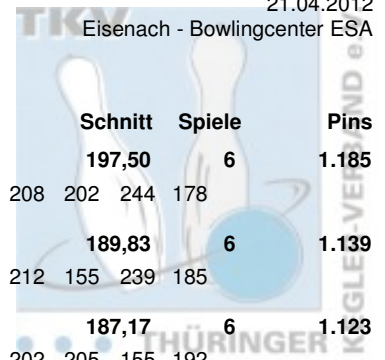

Platz	Name	Verein	LV	Schnitt	Spiele	Pins
1	Axt, Uwe	Postsportverein Erfurt e.V.	THÜ	197,50	6	1.185
		Pins: 1.185 Spiele: 6 Schnitt: 197,50 HI: 244	Spiele: 190 163 208 202 244 178			
2	Köhler, Heiko	SV 1970 Meiningen e.V.	THÜ	189,83	6	1.139
		Pins: 1.139 Spiele: 6 Schnitt: 189,83 HI: 239	Spiele: 180 168 212 155 239 185			
3	Eichmann, Ralf	BC Pin Bowl Eisenach e.V.	THÜ	187,17	6	1.123
		Pins: 1.123 Spiele: 6 Schnitt: 187,17 HI: 205	Spiele: 181 188 202 205 155 192			
4	Gebert, Frank	SV Optima Erfurt	THÜ	185,33	6	1.112
		Pins: 1.112 Spiele: 6 Schnitt: 185,33 HI: 226	Spiele: 176 167 226 180 157 206			
5	Pawlowski, Andreas	Roma Bowlers e.V.	THÜ	185,00	6	1.110
		Pins: 1.110 Spiele: 6 Schnitt: 185,00 HI: 222	Spiele: 179 190 155 165 199 222			
6	Prousa, Mike	1. Geraer BV - TSV 1880 Gera-Zwötzen e.V.	THÜ	184,33	6	1.106
		Pins: 1.106 Spiele: 6 Schnitt: 184,33 HI: 219	Spiele: 201 212 159 160 155 219			
7	Wieseler, Jörg	1. BV - Starbowling Nordhausen e.V.	THÜ	183,17	6	1.099
		Pins: 1.099 Spiele: 6 Schnitt: 183,17 HI: 207	Spiele: 179 176 191 207 173 173			
8	Frey, Frank-Peter	SV Optima Erfurt	THÜ	182,50	6	1.095
		Pins: 1.095 Spiele: 6 Schnitt: 182,50 HI: 221	Spiele: 162 146 186 193 187 221			
9	Rost, Steffen	1. Geraer BV - TSV 1880 Gera-Zwötzen e.V.	THÜ	182,17	6	1.093
		Pins: 1.093 Spiele: 6 Schnitt: 182,17 HI: 209	Spiele: 178 209 203 177 138 188			
10	Schmid, Mirko	SV Optima Erfurt	THÜ	181,50	6	1.089
		Pins: 1.089 Spiele: 6 Schnitt: 181,50 HI: 213	Spiele: 155 172 174 213 207 168			
11	Fischer, Hans-Joachim	SV Optima Erfurt	THÜ	179,33	6	1.076
		Pins: 1.076 Spiele: 6 Schnitt: 179,33 HI: 224	Spiele: 160 224 212 124 156 200			
12	Lumme, Marcel	1. Eisenacher Bowling Verein 2000 e.V.	THÜ	177,67	6	1.066
		Pins: 1.066 Spiele: 6 Schnitt: 177,67 HI: 188	Spiele: 188 170 174 168 186 180			
13	Wieser, Eckart	Sportbowlingclub Jena e.V.	THÜ	177,00	6	1.062
		Pins: 1.062 Spiele: 6 Schnitt: 177,00 HI: 190	Spiele: 178 171 156 179 190 188			
14	Freygang, Tom	Roma Bowlers e.V.	THÜ	176,83	6	1.061
		Pins: 1.061 Spiele: 6 Schnitt: 176,83 HI: 200	Spiele: 192 200 196 152 182 139			
15	Fischer, Kai	Weimarer Bowlingfuchse 04 e.V.	THÜ	176,50	6	1.059
		Pins: 1.059 Spiele: 6 Schnitt: 176,50 HI: 224	Spiele: 178 152 154 160 224 191			
16	Witzel, Sven	BC Pin Bowl Eisenach e.V.	THÜ	175,83	6	1.055
		Pins: 1.055 Spiele: 6 Schnitt: 175,83 HI: 214	Spiele: 214 151 157 200 137 196			
17	Kaiser, Gerd	SV Optima Erfurt	THÜ	175,33	6	1.052
		Pins: 1.052 Spiele: 6 Schnitt: 175,33 HI: 210	Spiele: 160 203 126 189 210 164			
18	Fuchs, Frank	BC Erfurt 2000 e.V.	THÜ	175,17	6	1.051
		Pins: 1.051 Spiele: 6 Schnitt: 175,17 HI: 201	Spiele: 158 135 191 201 176 190			
19	Schubert, René	1. BV - Starbowling Nordhausen e.V.	THÜ	173,17	6	1.039
		Pins: 1.039 Spiele: 6 Schnitt: 173,17 HI: 203	Spiele: 179 203 158 167 148 184			
20	Hasert, Michael	1. Mühlhäuser Bowling Club 98 e.V.	THÜ	172,67	6	1.036
		Pins: 1.036 Spiele: 6 Schnitt: 172,67 HI: 202	Spiele: 158 202 181 169 167 159			
21	Steuber, Roberto	BC Pin Bowl Eisenach e.V.	THÜ	172,50	6	1.035
		Pins: 1.035 Spiele: 6 Schnitt: 172,50 HI: 200	Spiele: 148 193 200 157 147 190			
22	Deuschle, Silvio	Roma Bowlers e.V.	THÜ	171,33	6	1.028
		Pins: 1.028 Spiele: 6 Schnitt: 171,33 HI: 212	Spiele: 212 173 170 143 159 171			
23	Golke, Christopher	Roma Bowlers e.V.	THÜ	170,83	6	1.025
		Pins: 1.025 Spiele: 6 Schnitt: 170,83 HI: 218	Spiele: 131 218 171 150 197 158