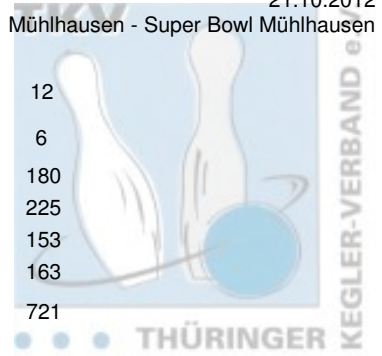

1. Landeskategorie Staffel 1 Herren - 2. Spieltag

21.10.2012
Mühlhausen - Super Bowl Mühlhausen

1 SV Optima Erfurt IV	Punkte:	60	8	12	10	10	8	12		
Name	Pins /Sp.	Schnitt	HI	Spiel:	1	2	3	4	5	6
Knothe, Jochen	1.169 / 6	194,83	204		194	200	191	200	204	180
Frey, Ralf	1.026 / 6	171,00	225		181	155	164	135	166	225
Kanzler, Jochen	993 / 6	165,50	179		179	171	167	177	146	153
Michel, Hartmut	974 / 6	162,33	192		135	164	178	192	142	163
Team:	4.162 / 24	173,42	721		689	690	700	704	658	721
2 1. JBC "JEMBO Bunny's" II	Punkte:	60	10	10	8	12	10	10		
Name	Pins /Sp.	Schnitt	HI	Spiel:	1	2	3	4	5	6
Eichhorn, Jens	1.092 / 6	182,00	204		182	177	148	200	181	204
Ackermann, Frank	1.059 / 6	176,50	199		199	167	169	199	165	160
Schneider, Uwe	997 / 6	166,17	185		150	143	176	185	178	165
Mantey, Jürgen	963 / 6	160,50	189		189	146	162	160	176	130
Team:	4.111 / 24	171,29	744		720	633	655	744	700	659
3 SSV Vimaria Weimar I	Punkte:	50	4	8	12	6	12	8		
Name	Pins /Sp.	Schnitt	HI	Spiel:	1	2	3	4	5	6
Matthäs, Karsten	1.128 / 6	188,00	241		184	171	150	191	241	191
Heilek, Michael	1.026 / 6	171,00	209		168	140	209	181	159	169
Thieme, Thomas	974 / 6	162,33	195		138	177	161	172	195	131
Thieme, Vincent Ramon	913 / 6	152,17	206		124	130	206	132	163	158
Team:	4.041 / 24	168,38	758		614	618	726	676	758	649
4 Schwarz-Gelb Mühlhausen I	Punkte:	34	12	4	2	8	6	2		
Name	Pins /Sp.	Schnitt	HI	Spiel:	1	2	3	4	5	6
Heinemann, Mario	854 / 5	170,80	203		166	0	203	162	169	154
Schmidt, Norbert	1.017 / 6	169,50	193		190	162	155	174	193	143
Hoffmannbeck, David	797 / 5	159,40	213		213	122	0	161	147	154
Waldheim, Thomas	950 / 6	158,33	191		191	133	140	181	148	157
Gräfe, Heiko	271 / 2	135,50	136		0	136	135	0	0	0
Team:	3.889 / 24	162,04	760		760	553	633	678	657	608
5 Roma Bowlers V	Punkte:	30	6	6	6	4	4	4		
Name	Pins /Sp.	Schnitt	HI	Spiel:	1	2	3	4	5	6
Mewes, Frank	967 / 6	161,17	183		151	144	149	170	170	183
Müller, Gunter	940 / 6	156,67	171		170	125	171	166	139	169
Petke, Jörg	909 / 6	151,50	179		179	131	172	129	170	128
Horn, Andreas	908 / 6	151,33	166		136	156	148	166	143	159
Team:	3.724 / 24	155,17	640		636	556	640	631	622	639
6 Roma Bowlers IV	Punkte:	18	2	2	4	2	2	6		
Name	Pins /Sp.	Schnitt	HI	Spiel:	1	2	3	4	5	6
Heunemann, Christian	976 / 6	162,67	189		189	156	177	136	150	168
Gürth, Denny	933 / 6	155,50	179		179	121	167	157	145	164
Geib, Robert	826 / 6	137,67	191		95	119	156	142	123	191
Böttcher, Martin	793 / 6	132,17	186		123	123	136	102	186	123
Team:	3.528 / 24	147,00	646		586	519	636	537	604	646