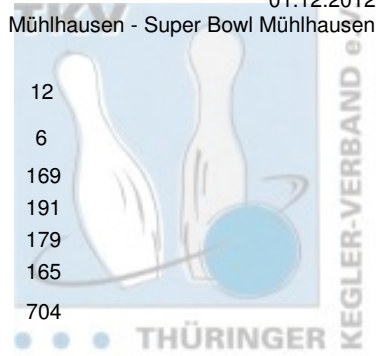

1. Landeskategorie Staffel 1 Herren - 4. Spieltag

01.12.2012
Mühlhausen - Super Bowl Mühlhausen

1 SSV Vimarja Weimar I	Punkte:	62	12	8	12	8	10	12		
Name	Pins /Sp.	Schnitt	HI	Spiel:	1	2	3	4	5	6
Heilek, Michael	1.126 / 6	187,67	244	244	187	176	179	171	169	
Matthäs, Karsten	1.123 / 6	187,17	206	193	193	206	157	183	191	
Dittmann, Darren	1.093 / 6	182,17	213	213	136	194	191	180	179	
Thieme, Vincent Ramon	1.003 / 6	167,17	185	184	176	160	185	133	165	
Team:	4.345 / 24	181,04	834	834	692	736	712	667	704	
2 1. JBC "JEMBO Bunny's" II	Punkte:	60	8	12	8	12	12	8		
Name	Pins /Sp.	Schnitt	HI	Spiel:	1	2	3	4	5	6
Eichhorn, Jens	1.142 / 6	190,33	223	220	223	192	189	172	146	
Schneider, Uwe	1.124 / 6	187,33	223	192	223	170	190	189	160	
Ackermann, Frank	1.097 / 6	182,83	202	202	193	161	192	159	190	
Mantey, Jürgen	965 / 6	160,83	189	129	161	140	189	178	168	
Team:	4.328 / 24	180,33	800	743	800	663	760	698	664	
3 Schwarz-Gelb Mühlhausen I	Punkte:	40	6	10	10	6	4	4		
Name	Pins /Sp.	Schnitt	HI	Spiel:	1	2	3	4	5	6
Schmidt, Norbert	1.094 / 6	182,33	209	166	209	203	182	154	180	
Waldheim, Thomas	1.013 / 6	168,83	212	131	212	181	165	164	160	
Gräfe, Heiko	983 / 6	163,83	193	174	130	182	193	157	147	
Heinemann, Mario	927 / 6	154,50	167	167	149	155	152	156	148	
Team:	4.017 / 24	167,38	721	638	700	721	692	631	635	
4 Roma Bowlers V	Punkte:	40	4	4	4	10	8	10		
Name	Pins /Sp.	Schnitt	HI	Spiel:	1	2	3	4	5	6
Müller, Ralf	1.028 / 6	171,33	221	171	150	158	221	179	149	
Mewes, Frank	1.016 / 6	169,33	214	147	168	176	167	144	214	
Horn, Andreas	976 / 6	162,67	202	144	123	145	202	170	192	
Müller, Gunter	906 / 6	151,00	178	156	178	146	143	170	113	
Team:	3.926 / 24	163,58	733	618	619	625	733	663	668	
5 SV Optima Erfurt IV	Punkte:	38	10	6	6	4	6	6		
Name	Pins /Sp.	Schnitt	HI	Spiel:	1	2	3	4	5	6
Knothe, Jochen	1.079 / 6	179,83	201	201	166	156	194	169	193	
Frey, Ralf	991 / 6	165,17	186	186	166	170	157	146	166	
Michel, Hartmut	980 / 6	163,33	199	199	159	144	151	166	161	
Kanzler, Jochen	962 / 6	160,33	177	170	144	177	169	172	130	
Team:	4.012 / 24	167,17	756	756	635	647	671	653	650	
6 Roma Bowlers IV	Punkte:	12	2	2	2	2	2	2		
Name	Pins /Sp.	Schnitt	HI	Spiel:	1	2	3	4	5	6
Petke, Jörg	994 / 6	165,67	187	167	137	170	166	167	187	
Heunemann, Christian	922 / 6	153,67	182	132	136	182	170	151	151	
Vöckler, Clemens	861 / 6	143,50	168	133	155	148	168	135	122	
Team:	2.777 / 18	154,28	504	432	428	500	504	453	460	