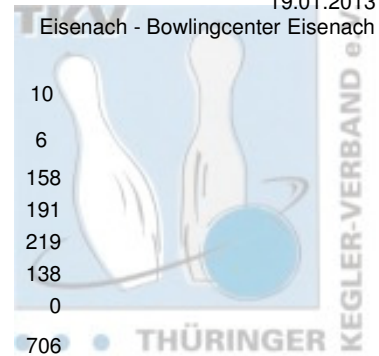

1. Landesklasse Staffel 1 Herren - 5. Spieltag

19.01.2013

Eisenach - Bowlingcenter Eisenach

1 SSV Vimaria Weimar I	Punkte:	62	10	6	12	12	12	10		
Name	Pins /Sp.	Schnitt	HI	Spiel:	1	2	3	4	5	6
Thieme, Thomas	1.157 / 6	192,83	221	221	171	192	202	213	158	
Matthäs, Karsten	1.083 / 6	180,50	232	159	143	232	178	180	191	
Heilek, Michael	1.078 / 6	179,67	219	162	172	163	189	173	219	
Thieme, Vincent Ramon	440 / 3	146,67	168	0	0	0	134	168	138	
Nurzynski, Frank	411 / 3	137,00	162	162	134	115	0	0	0	
Team:	4.169 / 24	173,71	734	704	620	702	703	734	706	
2 1. JBC "JEMBO Bunny's" II	Punkte:	62	12	10	10	10	8	12		
Name	Pins /Sp.	Schnitt	HI	Spiel:	1	2	3	4	5	6
Eichhorn, Dirk	1.081 / 6	180,17	211	211	188	165	150	170	197	
Ackermann, Frank	1.066 / 6	177,67	222	222	156	158	166	177	187	
Eichhorn, Jens	1.014 / 6	169,00	183	171	165	181	165	149	183	
Mantey, Jürgen	985 / 6	164,17	194	146	167	146	194	149	183	
Team:	4.146 / 24	172,75	750	750	676	650	675	645	750	
3 SV Optima Erfurt IV	Punkte:	44	8	8	6	8	6	8		
Name	Pins /Sp.	Schnitt	HI	Spiel:	1	2	3	4	5	6
Knothe, Jochen	1.018 / 6	169,67	199	158	187	130	183	161	199	
Frey, Ralf	1.008 / 6	168,00	189	177	165	189	154	144	179	
Kanzler, Jochen	976 / 6	162,67	185	173	144	143	162	185	169	
Michel, Hartmut	938 / 6	156,33	181	180	170	181	143	129	135	
Team:	3.940 / 24	164,17	688	688	666	643	642	619	682	
4 Roma Bowlers IV	Punkte:	35	2	12	3	4	10	4		
Name	Pins /Sp.	Schnitt	HI	Spiel:	1	2	3	4	5	6
Petke, Jörg	960 / 6	160,00	206	147	153	129	165	206	160	
Radtke, Falk	919 / 6	153,17	183	147	183	132	167	156	134	
Vöckler, Clemens	904 / 6	150,67	187	140	187	133	117	163	164	
Heunemann, Christian	870 / 6	145,00	180	121	180	145	134	163	127	
Team:	3.653 / 24	152,21	703	555	703	539	583	688	585	
5 Roma Bowlers V	Punkte:	30	6	2	8	6	2	6		
Name	Pins /Sp.	Schnitt	HI	Spiel:	1	2	3	4	5	6
Mewes, Frank	1.027 / 6	171,17	200	171	172	159	147	178	200	
Horn, Andreas	965 / 6	160,83	205	149	163	205	146	147	155	
Marmuth, Detlev	939 / 6	156,50	173	159	140	148	173	156	163	
Müller, Gunter	857 / 6	142,83	176	176	132	137	149	119	144	
Team:	3.788 / 24	157,83	662	655	607	649	615	600	662	
6 Schwarz-Gelb Mühlhausen I	Punkte:	19	4	4	3	2	4	2		
Name	Pins /Sp.	Schnitt	HI	Spiel:	1	2	3	4	5	6
Heinemann, Mario	941 / 6	156,83	175	136	175	141	170	166	153	
Waldheim, Thomas	894 / 6	149,00	189	145	189	151	136	153	120	
Hoffmannbeck, David	825 / 6	137,50	155	152	119	131	122	146	155	
Gräfe, Heiko	821 / 6	136,83	179	179	130	116	141	141	114	
Team:	3.481 / 24	145,04	613	612	613	539	569	606	542	