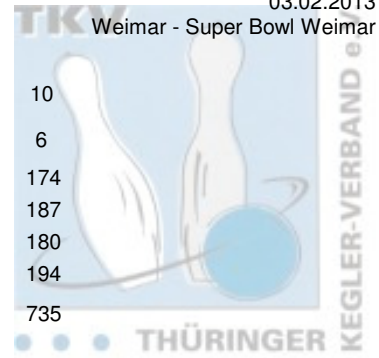

1. Landesklasse Staffel 1 Herren - 6. Spieltag

03.02.2013

Weimar - Super Bowl Weimar

1 SV Optima Erfurt IV	Punkte:	65	12	12	10	10	11	10		
Name	Pins /Sp.	Schnitt	HI	Spiel:	1	2	3	4	5	6
Frey, Ralf	1.145 / 6	190,83	211		153	202	211	203	202	174
Kanzler, Jochen	1.132 / 6	188,67	232		225	232	162	177	149	187
Braun, Werner	1.098 / 6	183,00	216		203	140	216	177	182	180
Knothe, Jochen	1.091 / 6	181,83	223		160	182	140	192	223	194
Team:	4.466 / 24	186,08	756		741	756	729	749	756	735
2 1. JBC "JEMBO Bunny's" II	Punkte:	50	10	10	6	8	8	8		
Name	Pins /Sp.	Schnitt	HI	Spiel:	1	2	3	4	5	6
Ackermann, Frank	1.080 / 6	180,00	248		169	146	169	248	149	199
Schneider, Uwe	1.070 / 6	178,33	195		190	195	179	146	180	180
Eichhorn, Jens	1.043 / 6	173,83	200		200	173	145	155	192	178
Mantey, Jürgen	1.010 / 6	168,33	192		158	192	161	160	171	168
Team:	4.203 / 24	175,13	725		717	706	654	709	692	725
3 Roma Bowlers V	Punkte:	40	8	2	8	12	4	6		
Name	Pins /Sp.	Schnitt	HI	Spiel:	1	2	3	4	5	6
Müller, Ralf	1.098 / 6	183,00	203		193	173	179	181	169	203
Mewes, Frank	1.023 / 6	170,50	193		185	127	192	171	155	193
Marmuth, Detlev	999 / 6	166,50	197		168	139	159	197	170	166
Müller, Gunter	981 / 6	163,50	206		145	155	165	206	158	152
Team:	4.101 / 24	170,88	755		691	594	695	755	652	714
4 SSV Vimaria Weimar I	Punkte:	39	4	4	12	4	11	4		
Name	Pins /Sp.	Schnitt	HI	Spiel:	1	2	3	4	5	6
Matthäs, Karsten	723 / 4	180,75	201		0	0	201	195	150	177
Thieme, Vincent Ramon	1.079 / 6	179,83	218		174	149	194	159	218	185
Heilek, Michael	1.020 / 6	170,00	181		152	175	178	169	181	165
Dittmann, Darren	996 / 6	166,00	207		159	144	157	149	207	180
Thieme, Thomas	297 / 2	148,50	158		139	158	0	0	0	0
Team:	4.115 / 24	171,46	756		624	626	730	672	756	707
5 Schwarz-Gelb Mühlhausen I	Punkte:	38	6	8	4	2	6	12		
Name	Pins /Sp.	Schnitt	HI	Spiel:	1	2	3	4	5	6
Schmidt, Norbert	1.129 / 6	188,17	226		161	209	226	160	157	216
Gräfe, Heiko	1.051 / 6	175,17	231		186	148	148	158	180	231
Heinemann, Mario	901 / 6	150,17	176		160	176	154	120	161	130
Waldheim, Thomas	878 / 6	146,33	181		135	140	122	129	181	171
Team:	3.959 / 24	164,96	748		642	673	650	567	679	748
6 Roma Bowlers IV	Punkte:	20	2	6	2	6	2	2		
Name	Pins /Sp.	Schnitt	HI	Spiel:	1	2	3	4	5	6
Petke, Jörg	1.089 / 6	181,50	233		188	176	163	233	160	169
Heunemann, Christian	1.040 / 6	173,33	200		153	155	183	162	200	187
Radtko, Falk	886 / 6	147,67	165		109	158	159	165	145	150
Vöckler, Clemens	438 / 3	146,00	153		0	151	0	134	0	153
Böttcher, Martin	359 / 3	119,67	140		106	0	140	0	113	0
Team:	3.812 / 24	158,83	694		556	640	645	694	618	659