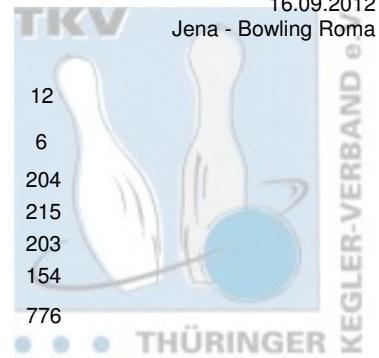

1. Landesklasse Staffel 2 Herren - 1. Spieltag

16.09.2012
Jena - Bowling Roma

1 Roma Bowlers VIII	Punkte:	56	8	6	10	12	8	12	
Name	Pins /Sp.	Schnitt	HI	Spiel:					
				1	2	3	4	5	6
Bechert, Lars	1.164 / 6	194,00	219	219	193	165	218	165	204
Zwirnmann, Max	1.162 / 6	193,67	231	182	162	203	231	169	215
Nigrin, Patrick	1.134 / 6	189,00	234	162	212	234	141	182	203
Busch, Benjamin	905 / 6	150,83	175	175	111	144	153	168	154
Team:	4.365 / 24	181,88	776	738	678	746	743	684	776
2 BC Rot-Weiß Erfurt III	Punkte:	53	10	12	5	8	10	8	
Name	Pins /Sp.	Schnitt	HI	Spiel:					
				1	2	3	4	5	6
Axt, Uwe	1.375 / 6	229,17	275	240	275	208	214	203	235
Stade, Marcel	1.092 / 6	182,00	214	165	200	214	192	169	152
Hähner, Marcel	1.001 / 6	166,83	195	195	168	125	185	174	154
Zentgraf, Wolfgang	938 / 6	156,33	176	161	165	153	124	159	176
Team:	4.406 / 24	183,58	808	761	808	700	715	705	717
3 BC Pin Bowl Eisenach e.V. II	Punkte:	47	12	10	5	10	6	4	
Name	Pins /Sp.	Schnitt	HI	Spiel:					
				1	2	3	4	5	6
Steuber, Roberto	1.129 / 6	188,17	204	192	189	204	182	184	178
Lumme, Marcel	1.127 / 6	187,83	235	235	191	152	189	197	163
Strümpf, Kai-Uwe	726 / 4	181,50	211	211	185	167	0	0	163
Töpfer, Manuel	895 / 5	179,00	215	182	183	177	215	138	0
Strümpf, Florian	455 / 3	151,67	161	0	0	0	143	151	161
Team:	4.332 / 24	180,50	820	820	748	700	729	670	665
4 1. Geraer Bowlingverein II	Punkte:	32	6	4	2	6	12	2	
Name	Pins /Sp.	Schnitt	HI	Spiel:					
				1	2	3	4	5	6
Kaiser, Stefan	1.138 / 6	189,67	234	178	145	174	215	234	192
Lepper, Uwe	1.014 / 6	169,00	194	179	183	175	151	194	132
Hoke, Robby	981 / 6	163,50	201	166	156	151	170	201	137
Schneider, Christian	979 / 6	163,17	177	177	158	173	176	148	147
Team:	4.112 / 24	171,33	777	700	642	673	712	777	608
5 1. JBC "JEMBO Bunny's" III	Punkte:	32	4	2	8	4	4	10	
Name	Pins /Sp.	Schnitt	HI	Spiel:					
				1	2	3	4	5	6
Biedermann, Sven	1.126 / 6	187,67	214	179	184	191	161	197	214
Roth, Olaf	1.069 / 6	178,17	214	180	171	214	181	156	167
Schumann, Ingo	1.012 / 6	168,67	209	169	134	158	196	146	209
Tetzel, Ingo	886 / 6	147,67	164	129	131	156	143	164	163
Team:	4.093 / 24	170,54	753	657	620	719	681	663	753
6 1. EBKC "Rot Blau" Alach II	Punkte:	32	2	8	12	2	2	6	
Name	Pins /Sp.	Schnitt	HI	Spiel:					
				1	2	3	4	5	6
Zitzmann, Alexander	1.209 / 6	201,50	222	186	203	211	174	213	222
Eisert, Andreas	983 / 6	163,83	204	174	152	204	136	159	158
Blankenburg, Ingo	968 / 6	161,33	192	171	192	180	136	125	164
Wenzel, Joerg	897 / 6	149,50	179	116	139	179	160	145	158
Team:	4.057 / 24	169,04	774	647	686	774	606	642	702