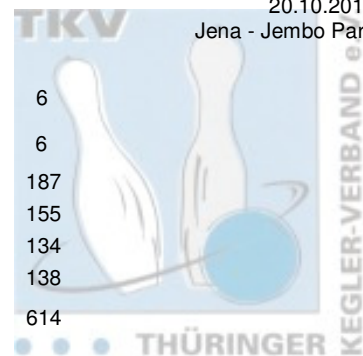

# 1. Landesklasse Staffel 2 Herren - 2. Spieltag

20.10.2012  
Jena - Jembo Park

<b>1 BC Rot-Weiß Erfurt III</b>	<b>Punkte:</b>	56	8	8	10	12	12	6		
Name	Pins /Sp.	Schnitt	HI	Spiel:	1	2	3	4	5	6
Axt, Uwe	1.178 / 6	196,33	224		186	191	224	180	210	187
Stade, Marcel	1.011 / 6	168,50	210		210	165	134	178	169	155
Wölke, Andreas	944 / 6	157,33	192		133	161	165	159	192	134
Zentgraf, Wolfgang	852 / 6	142,00	161		144	107	161	160	142	138
Team:	3.985 / 24	166,04	713		673	624	684	677	713	614
<b>2 1. JBC "JEMBO Bunny's" III</b>	<b>Punkte:</b>	52	4	12	8	10	10	8		
Name	Pins /Sp.	Schnitt	HI	Spiel:	1	2	3	4	5	6
Roth, Olaf	1.122 / 6	187,00	224		167	224	205	179	159	188
Biedermann, Sven	1.046 / 6	174,33	212		141	167	192	156	212	178
Tetzel, Ingo	923 / 6	153,83	193		122	160	135	193	163	150
Hohenschurz, Guido	891 / 6	148,50	170		169	153	129	140	170	130
Team:	3.982 / 24	165,92	704		599	704	661	668	704	646
<b>3 BC Pin Bowl Eisenach e.V. II</b>	<b>Punkte:</b>	48	10	10	12	6	8	2		
Name	Pins /Sp.	Schnitt	HI	Spiel:	1	2	3	4	5	6
Strümpf, Florian	1.021 / 6	170,17	210		202	130	202	151	210	126
Pfeil, Danny	1.017 / 6	169,50	212		173	166	212	166	177	123
Strümpf, Kai-Uwe	962 / 6	160,33	187		145	187	167	185	149	129
Strümpf, Walter	897 / 6	149,50	189		155	156	189	136	110	151
Team:	3.897 / 24	162,38	770		675	639	770	638	646	529
<b>4 1. Geraer Bowlingverein II</b>	<b>Punkte:</b>	36	6	6	6	4	4	10		
Name	Pins /Sp.	Schnitt	HI	Spiel:	1	2	3	4	5	6
Hoke, Robby	961 / 6	160,17	200		200	166	157	133	150	155
Kaiser, Stefan	940 / 6	156,67	171		159	171	167	155	122	166
Lepper, Uwe	936 / 6	156,00	200		137	133	151	119	196	200
Schneider, Christian	909 / 6	151,50	201		137	114	160	201	149	148
Team:	3.746 / 24	156,08	669		633	584	635	608	617	669
<b>5 1. EBKC "Rot Blau" Alach II</b>	<b>Punkte:</b>	34	2	2	4	8	6	12		
Name	Pins /Sp.	Schnitt	HI	Spiel:	1	2	3	4	5	6
Wenzel, Joerg	840 / 5	168,00	205		116	0	185	166	168	205
Blankenburg, Ingo	993 / 6	165,50	212		168	147	147	169	150	212
Eisert, Andreas	614 / 4	153,50	169		0	150	129	0	169	166
Zitzmann, Alexander	883 / 6	147,17	177		164	122	138	177	148	134
Balzer, Robin	384 / 3	128,00	140		140	115	0	129	0	0
Team:	3.714 / 24	154,75	717		588	534	599	641	635	717
<b>6 Roma Bowlers VIII</b>	<b>Punkte:</b>	26	12	4	2	2	2	4		
Name	Pins /Sp.	Schnitt	HI	Spiel:	1	2	3	4	5	6
Bechert, Lars	1.024 / 6	170,67	254		254	122	165	193	120	170
Zwirnmann, Max	972 / 6	162,00	212		212	171	146	164	150	129
Busch, Benjamin	844 / 6	140,67	184		184	116	132	137	143	132
Haubold, Lucas	263 / 2	131,50	147		0	0	0	0	116	147
Weißer, Torsten	498 / 4	124,50	151		117	135	151	95	0	0
Team:	3.601 / 24	150,04	767		767	544	594	589	529	578