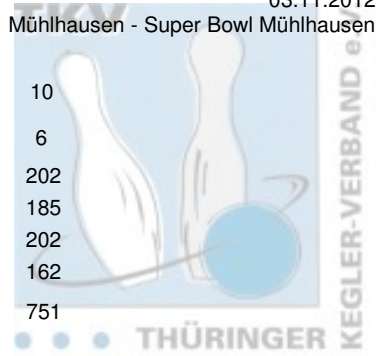

1. Landeskategorie Staffel 2 Herren - 3. Spieltag

03.11.2012
Mühlhausen - Super Bowl Mühlhausen

1 BC Pin Bowl Eisenach e.V. II	Punkte:	54	12	4	6	12	10	10		
Name	Pins /Sp.	Schnitt	HI	Spiel:	1	2	3	4	5	6
Steuber, Roberto	1.125 / 6	187,50	211		182	211	184	171	175	202
Töpfer, Manuel	1.078 / 6	179,67	212		155	190	137	212	199	185
Strümpf, Florian	1.019 / 6	169,83	202		182	127	168	171	169	202
Strümpf, Kai-Uwe	1.008 / 6	168,00	200		200	140	166	160	180	162
Team:	4.230 / 24	176,25	751		719	668	655	714	723	751
2 BC Rot-Weiß Erfurt III	Punkte:	52	8	12	4	4	12	12		
Name	Pins /Sp.	Schnitt	HI	Spiel:	1	2	3	4	5	6
Axt, Uwe	1.163 / 6	193,83	222		179	214	169	177	202	222
Hähner, Marcel	1.082 / 6	180,33	210		157	190	164	156	210	205
Stade, Marcel	1.074 / 6	179,00	256		183	184	117	152	256	182
Wölke, Andreas	1.043 / 6	173,83	203		154	192	180	159	155	203
Team:	4.362 / 24	181,75	823		673	780	630	644	823	812
3 1. EBKC "Rot Blau" Alach II	Punkte:	52	10	10	8	10	8	6		
Name	Pins /Sp.	Schnitt	HI	Spiel:	1	2	3	4	5	6
Blankenburg, Ingo	1.116 / 6	186,00	228		228	212	184	163	162	167
Eisert, Andreas	732 / 4	183,00	232		0	232	172	156	0	172
Zitzmann, Alexander	878 / 5	175,60	203		165	133	0	180	197	203
Hentsch, Michael	643 / 4	160,75	192		148	192	145	0	158	0
Wenzel, Joerg	802 / 5	160,40	191		139	0	157	191	160	155
Team:	4.171 / 24	173,79	769		680	769	658	690	677	697
4 Roma Bowlers VIII	Punkte:	42	6	8	12	8	4	4		
Name	Pins /Sp.	Schnitt	HI	Spiel:	1	2	3	4	5	6
Zwirnmann, Max	1.137 / 6	189,50	222		153	176	222	214	180	192
Nigrin, Patrick	985 / 6	164,17	189		158	173	189	136	165	164
Bechert, Lars	969 / 6	161,50	199		147	181	199	157	141	144
Busch, Benjamin	953 / 6	158,83	171		171	160	136	160	168	158
Team:	4.044 / 24	168,50	746		629	690	746	667	654	658
5 1. JBC "JEMBO Bunny's" III	Punkte:	40	4	6	10	6	6	8		
Name	Pins /Sp.	Schnitt	HI	Spiel:	1	2	3	4	5	6
Roth, Olaf	1.074 / 6	179,00	192		171	172	187	192	172	180
Biedermann, Sven	1.065 / 6	177,50	192		142	187	178	181	192	185
Tetzel, Ingo	973 / 6	162,17	189		146	189	159	133	157	189
Hohenschurz, Guido	919 / 6	153,17	172		156	138	170	141	142	172
Team:	4.031 / 24	167,96	726		615	686	694	647	663	726
6 1. Geraer Bowlingverein II	Punkte:	12	2	2	2	2	2	2		
Name	Pins /Sp.	Schnitt	HI	Spiel:	1	2	3	4	5	6
Kaiser, Stefan	952 / 6	158,67	170		159	147	157	170	158	161
Hoke, Robby	903 / 6	150,50	185		144	166	185	139	146	123
Lepper, Uwe	889 / 6	148,17	169		139	169	127	157	142	155
Schneider, Christian	868 / 6	144,67	173		162	159	120	92	162	173
Team:	3.612 / 24	150,50	641		604	641	589	558	608	612