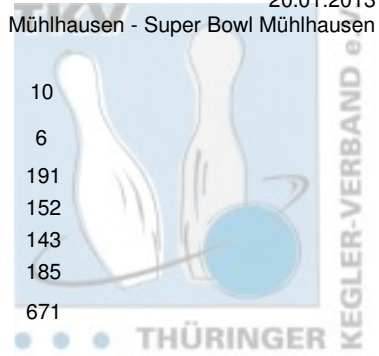

1. Landeskategorie Staffel 2 Herren - 5. Spieltag

20.01.2013
Mühlhausen - Super Bowl Mühlhausen

1 BC Rot-Weiß Erfurt III	Punkte:	53	8	6	8	12	9	10	
Name	Pins /Sp.	Schnitt	HI	Spiel:					
				1	2	3	4	5	6
Axt, Uwe	1.188 / 6	198,00	213	201	203	199	213	181	191
Wölke, Andreas	1.101 / 6	183,50	233	156	177	209	233	174	152
Hildebrandt, Sascha	970 / 6	161,67	217	217	137	136	156	181	143
Hähner, Marcel	963 / 6	160,50	185	130	143	168	183	154	185
Team:	4.222 / 24	175,92	785	704	660	712	785	690	671
2 1. JBC "JEMBO Bunny's" III	Punkte:	52	10	10	2	10	12	8	
Name	Pins /Sp.	Schnitt	HI	Spiel:					
				1	2	3	4	5	6
Rentsch, Mirko	1.096 / 6	182,67	214	214	173	180	181	181	167
Roth, Olaf	1.034 / 6	172,33	193	175	173	143	193	193	157
Schumann, Ingo	1.029 / 6	171,50	185	159	154	166	181	185	184
Tetzel, Ingo	970 / 6	161,67	181	158	174	128	181	168	161
Team:	4.129 / 24	172,04	736	706	674	617	736	727	669
3 BC Pin Bowl Eisenach e.V. II	Punkte:	47	4	12	12	8	9	2	
Name	Pins /Sp.	Schnitt	HI	Spiel:					
				1	2	3	4	5	6
Steuber, Roberto	1.097 / 6	182,83	241	166	182	241	166	186	156
Töpfer, Manuel	903 / 5	180,60	215	158	0	212	215	176	142
Strümpf, Florian	1.031 / 6	171,83	230	159	230	165	162	179	136
Strümpf, Kai-Uwe	842 / 5	168,40	188	173	168	188	150	0	163
Pfeil, Danny	303 / 2	151,50	154	0	154	0	0	149	0
Team:	4.176 / 24	174,00	806	656	734	806	693	690	597
4 Roma Bowlers VIII	Punkte:	44	12	4	10	6	6	6	
Name	Pins /Sp.	Schnitt	HI	Spiel:					
				1	2	3	4	5	6
Zwirnmann, Max	1.117 / 6	186,17	218	167	178	218	192	170	192
Bechert, Lars	1.012 / 6	168,67	202	192	133	174	151	202	160
Radtke, Falk	1.010 / 6	168,33	223	196	131	223	143	170	147
Busch, Benjamin	962 / 6	160,33	189	164	137	167	189	138	167
Team:	4.101 / 24	170,88	782	719	579	782	675	680	666
5 1. EBKC "Rot Blau" Alach II	Punkte:	32	6	8	6	4	4	4	
Name	Pins /Sp.	Schnitt	HI	Spiel:					
				1	2	3	4	5	6
Eisert, Andreas	1.031 / 6	171,83	180	173	180	166	177	170	165
Blankenburg, Ingo	846 / 5	169,20	203	203	170	174	152	147	0
Zitzmann, Alexander	657 / 4	164,25	188	151	0	178	140	0	188
Hentsch, Michael	653 / 4	163,25	204	0	159	0	144	204	146
Wenzel, Joerg	794 / 5	158,80	170	170	162	157	0	151	154
Team:	3.981 / 24	165,88	697	697	671	675	613	672	653
6 1. Geraer Bowlingverein II	Punkte:	24	2	2	4	2	2	12	
Name	Pins /Sp.	Schnitt	HI	Spiel:					
				1	2	3	4	5	6
Kaiser, Stefan	998 / 6	166,33	212	147	179	178	129	153	212
Hoke, Robby	966 / 6	161,00	201	201	129	187	138	136	175
Lepper, Uwe	917 / 6	152,83	183	133	128	155	171	147	183
Schneider, Christian	809 / 6	134,83	152	122	121	152	126	146	142
Team:	3.690 / 24	153,75	712	603	557	672	564	582	712