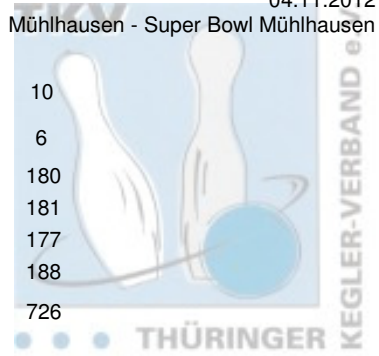

# 1. Landeskategorie Staffel 3 Herren - 3. Spieltag

04.11.2012  
Mühlhausen - Super Bowl Mühlhausen

<b>1</b>	<b>1. JBC "JEMBO Bunny's" IV</b>	<b>Punkte:</b>	64	10	12	8	12	12	10	
	Name	Pins /Sp.	Schnitt	HI	Spiel:					
	Eichhorn, Dirk	1.090 / 6	181,67	218	1	2	3	4	5	6
	Rentsch, Frank	1.031 / 6	171,83	204	192	218	159	180	161	180
	Rentsch, Nico	1.015 / 6	169,17	186	204	136	164	187	159	181
	Rentsch, Mirko	1.002 / 6	167,00	200	186	140	168	167	177	177
	Team:	4.138 / 24	172,42	734	134	150	137	200	193	188
					716	644	628	734	690	726
<b>2</b>	<b>BC Pin Ghosts Jena I</b>	<b>Punkte:</b>	46	12	4	4	6	8	12	
	Name	Pins /Sp.	Schnitt	HI	Spiel:					
	Haun, Hans-Hermann	846 / 5	169,20	212	1	2	3	4	5	6
	Anderle, Uwe	827 / 5	165,40	187	200	149	124	0	161	212
	Brauer, Peter	822 / 5	164,40	189	184	156	187	157	143	0
	Haun, Michael	770 / 5	154,00	189	0	141	157	175	160	189
	Tüchelmann, Matthias	604 / 4	151,00	174	176	130	0	119	156	189
	Team:	3.869 / 24	161,21	764	167	0	131	132	0	174
					727	576	599	583	620	764
<b>3</b>	<b>1. Eisenacher BV 2000 I</b>	<b>Punkte:</b>	44	8	8	10	4	10	4	
	Name	Pins /Sp.	Schnitt	HI	Spiel:					
	Leischner, Jörg	993 / 6	165,50	194	1	2	3	4	5	6
	Meißner, Martin	961 / 6	160,17	200	144	182	176	125	194	172
	Lucas, Maik	938 / 6	156,33	182	200	148	169	164	123	157
	Hopfgarten, Eric	928 / 6	154,67	202	182	152	157	147	146	154
	Team:	3.820 / 24	159,17	668	142	145	153	135	202	151
					668	627	655	571	665	634
<b>4</b>	<b>BC Pin Bowl Eisenach e.V. III</b>	<b>Punkte:</b>	44	6	6	12	8	6	6	
	Name	Pins /Sp.	Schnitt	HI	Spiel:					
	Leifheit, René	1.032 / 6	172,00	187	1	2	3	4	5	6
	Tufekci, Sadik	915 / 6	152,50	177	187	161	187	165	179	153
	Leifheit, André	909 / 6	151,50	170	177	134	169	128	144	163
	Strümpf, Walter	904 / 6	150,67	181	163	170	141	152	132	151
	Team:	3.760 / 24	156,67	673	128	115	176	160	144	181
					655	580	673	605	599	648
<b>5</b>	<b>Starbowling Nordhausen II</b>	<b>Punkte:</b>	42	4	10	6	10	4	8	
	Name	Pins /Sp.	Schnitt	HI	Spiel:					
	Schulz, Candy	1.075 / 6	179,17	214	1	2	3	4	5	6
	Ludwig, Olaf	488 / 3	162,67	201	161	166	193	183	158	214
	Wiegleb, Danny	970 / 6	161,67	176	0	0	0	201	133	154
	Reska, Kay	920 / 6	153,33	192	155	176	155	168	140	176
	Höfer, Patrick	415 / 3	138,33	163	192	134	155	150	132	157
	Team:	3.868 / 24	161,17	702	134	163	118	0	0	0
					642	639	621	702	563	701