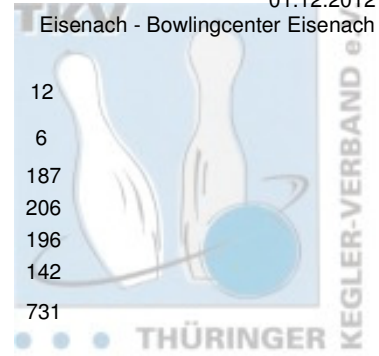

# 1. Landesklasse Staffel 3 Herren - 4. Spieltag

01.12.2012

Eisenach - Bowlingcenter Eisenach

|          |                                      |                |         |     |        |     |     |     |     |     |
|----------|--------------------------------------|----------------|---------|-----|--------|-----|-----|-----|-----|-----|
| <b>1</b> | <b>1. JBC "JEMBO Bunny's" IV</b>     | <b>Punkte:</b> | 58      | 12  | 6      | 6   | 12  | 10  | 12  |     |
|          | Name                                 | Pins /Sp.      | Schnitt | HI  | Spiel: |     |     |     |     |     |
|          | Eichhorn, Dirk                       | 1.149 / 6      | 191,50  | 214 | 1      | 2   | 3   | 4   | 5   | 6   |
|          | Rentsch, Mirko                       | 1.089 / 6      | 181,50  | 217 | 193    | 181 | 184 | 190 | 214 | 187 |
|          | Rentsch, Frank                       | 931 / 6        | 155,17  | 196 | 188    | 169 | 157 | 217 | 152 | 206 |
|          | Rentsch, Nico                        | 898 / 6        | 149,67  | 171 | 168    | 129 | 114 | 183 | 141 | 196 |
|          | Team:                                | 4.067 / 24     | 169,46  | 750 | 151    | 148 | 171 | 160 | 126 | 142 |
|          |                                      |                |         |     | 700    | 627 | 626 | 750 | 633 | 731 |
| <b>2</b> | <b>1. Eisenacher BV 2000 I</b>       | <b>Punkte:</b> | 56      | 6   | 12     | 10  | 6   | 12  | 10  |     |
|          | Name                                 | Pins /Sp.      | Schnitt | HI  | Spiel: |     |     |     |     |     |
|          | Mastrojanni, Gaetano                 | 1.066 / 6      | 177,67  | 214 | 1      | 2   | 3   | 4   | 5   | 6   |
|          | Leischner, Jörg                      | 1.005 / 6      | 167,50  | 217 | 170    | 201 | 159 | 162 | 160 | 214 |
|          | Hopfgarten, Eric                     | 330 / 2        | 165,00  | 177 | 123    | 217 | 162 | 172 | 178 | 153 |
|          | Lucas, Maik                          | 984 / 6        | 164,00  | 212 | 0      | 0   | 0   | 0   | 153 | 177 |
|          | Meißner, Martin                      | 626 / 4        | 156,50  | 183 | 151    | 163 | 167 | 128 | 212 | 163 |
|          | Team:                                | 4.011 / 24     | 167,13  | 764 | 158    | 183 | 151 | 134 | 0   | 0   |
|          |                                      |                |         |     | 602    | 764 | 639 | 596 | 703 | 707 |
| <b>3</b> | <b>BC Pin Ghosts Jena I</b>          | <b>Punkte:</b> | 48      | 10  | 8      | 8   | 10  | 8   | 4   |     |
|          | Name                                 | Pins /Sp.      | Schnitt | HI  | Spiel: |     |     |     |     |     |
|          | Anderle, Uwe                         | 984 / 6        | 164,00  | 179 | 1      | 2   | 3   | 4   | 5   | 6   |
|          | Haun, Michael                        | 966 / 6        | 161,00  | 202 | 169    | 154 | 178 | 179 | 156 | 148 |
|          | Körner, Jörg                         | 961 / 6        | 160,17  | 187 | 202    | 167 | 183 | 143 | 154 | 117 |
|          | Brauer, Peter                        | 762 / 5        | 152,40  | 171 | 158    | 187 | 153 | 174 | 149 | 140 |
|          | Tüchelmann, Matthias                 | 123 / 1        | 123,00  | 123 | 158    | 126 | 0   | 170 | 171 | 137 |
|          | Team:                                | 3.796 / 24     | 158,17  | 687 | 0      | 0   | 123 | 0   | 0   | 0   |
|          |                                      |                |         |     | 687    | 634 | 637 | 666 | 630 | 542 |
| <b>4</b> | <b>BC Pin Bowl Eisenach e.V. III</b> | <b>Punkte:</b> | 46      | 8   | 4      | 12  | 8   | 6   | 8   |     |
|          | Name                                 | Pins /Sp.      | Schnitt | HI  | Spiel: |     |     |     |     |     |
|          | Leifheit, René                       | 1.052 / 6      | 175,33  | 233 | 1      | 2   | 3   | 4   | 5   | 6   |
|          | Tufekci, Sadik                       | 838 / 5        | 167,60  | 216 | 204    | 138 | 154 | 142 | 181 | 233 |
|          | Nielius, Thomas                      | 1.005 / 6      | 167,50  | 187 | 110    | 0   | 204 | 216 | 153 | 155 |
|          | Leifheit, André                      | 405 / 3        | 135,00  | 157 | 186    | 152 | 187 | 138 | 161 | 181 |
|          | Strümpf, Walter                      | 523 / 4        | 130,75  | 133 | 0      | 147 | 157 | 101 | 0   | 0   |
|          | Team:                                | 3.823 / 24     | 159,29  | 702 | 133    | 130 | 0   | 0   | 133 | 127 |
|          |                                      |                |         |     | 633    | 567 | 702 | 597 | 628 | 696 |
| <b>5</b> | <b>Starbowling Nordhausen II</b>     | <b>Punkte:</b> | 32      | 4   | 10     | 4   | 4   | 4   | 6   |     |
|          | Name                                 | Pins /Sp.      | Schnitt | HI  | Spiel: |     |     |     |     |     |
|          | Schulz, Candy                        | 931 / 6        | 155,17  | 191 | 1      | 2   | 3   | 4   | 5   | 6   |
|          | Höfer, Patrick                       | 906 / 6        | 151,00  | 177 | 166    | 153 | 165 | 141 | 115 | 191 |
|          | Rothhardt, Axel                      | 877 / 6        | 146,17  | 186 | 139    | 146 | 108 | 162 | 177 | 174 |
|          | Ludwig, Olaf                         | 813 / 6        | 135,50  | 175 | 114    | 186 | 158 | 136 | 142 | 141 |
|          | Team:                                | 3.527 / 24     | 146,96  | 660 | 104    | 175 | 157 | 98  | 125 | 154 |
|          |                                      |                |         |     | 523    | 660 | 588 | 537 | 559 | 660 |