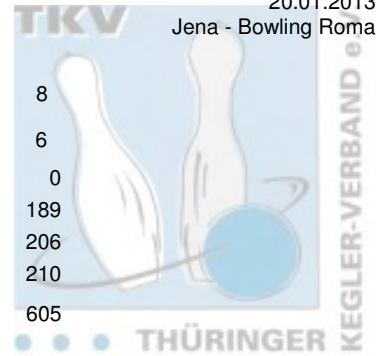

# 1. Landeskategorie Staffel 3 Herren - 5. Spieltag

20.01.2013  
Jena - Bowling Roma

				Punkte:	56	12	12	12	8	4	8
Name	Pins /Sp.	Schnitt	HI	Spiel:	1	2	3	4	5	6	
<b>1 1. JBC "JEMBO Bunny's" IV</b>											
Rentsch, Mirko	718 / 3	239,33	289		203	289	226	0	0	0	
Rentsch, Frank	1.222 / 6	203,67	240		203	240	213	190	187	189	
Rentsch, Nico	1.217 / 6	202,83	224		161	222	211	224	193	206	
Eichhorn, Dirk	1.129 / 6	188,17	216		173	216	150	201	179	210	
Team:	4.286 / 21	204,10	967		740	967	800	615	559	605	
<b>2 BC Pin Ghosts Jena I</b>											
				Punkte:	56	8	6	8	12	10	12
Name	Pins /Sp.	Schnitt	HI	Spiel:	1	2	3	4	5	6	
Brauer, Peter	1.109 / 6	184,83	247		193	138	170	209	152	247	
Haun, Michael	1.052 / 6	175,33	200		185	130	172	200	165	200	
Haun, Hans-Hermann	972 / 6	162,00	203		147	146	162	184	203	130	
Anderle, Uwe	960 / 6	160,00	198		144	171	133	198	145	169	
Team:	4.093 / 24	170,54	791		669	585	637	791	665	746	
<b>3 1. Eisenacher BV 2000 I</b>											
				Punkte:	52	10	10	10	6	6	10
Name	Pins /Sp.	Schnitt	HI	Spiel:	1	2	3	4	5	6	
Leischner, Jörg	1.101 / 6	183,50	223		223	167	200	156	159	196	
Lucas, Maik	953 / 6	158,83	182		145	182	155	160	141	170	
Hopfgarten, Eric	919 / 6	153,17	178		171	126	178	136	134	174	
Meißner, Martin	909 / 6	151,50	176		155	164	176	126	144	144	
Team:	3.882 / 24	161,75	709		694	639	709	578	578	684	
<b>4 BC Pin Bowl Eisenach e.V. III</b>											
				Punkte:	42	6	8	4	10	8	6
Name	Pins /Sp.	Schnitt	HI	Spiel:	1	2	3	4	5	6	
Leifheit, René	1.006 / 6	167,67	223		170	157	139	223	172	145	
Nielius, Thomas	966 / 6	161,00	177		177	176	150	153	171	139	
Leifheit, André	905 / 6	150,83	178		146	178	141	157	157	126	
Gandt, Reinhold	267 / 2	133,50	138		0	0	138	0	129	0	
Strümpf, Walter	504 / 4	126,00	153		153	103	0	110	0	138	
Team:	3.648 / 24	152,00	646		646	614	568	643	629	548	
<b>5 Starbowling Nordhausen II</b>											
				Punkte:	34	4	4	6	4	12	4
Name	Pins /Sp.	Schnitt	HI	Spiel:	1	2	3	4	5	6	
Wiegleb, Danny	982 / 6	163,67	226		131	110	201	150	226	164	
Rothhardt, Axel	886 / 6	147,67	180		180	156	122	147	168	113	
Höfer, Patrick	857 / 6	142,83	177		137	177	142	124	150	127	
Ludwig, Olaf	766 / 6	127,67	133		132	133	131	132	124	114	
Team:	3.491 / 24	145,46	668		580	576	596	553	668	518	