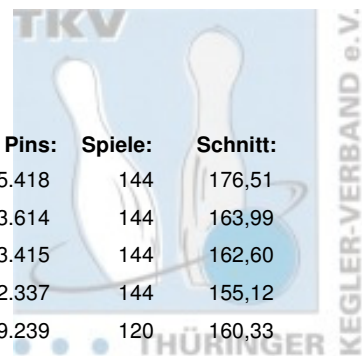

1. Landesklasse Staffel 4 Herren - gesamt

Abschlusstabelle

| Platz: | Team: | Punkte: | Pins: | Spiele: | Schnitt: |
|--------|----------------------------|---------|--------|---------|----------|
| 1 | SV 1970 Meiningen I | 369 | 25.418 | 144 | 176,51 |
| 2 | 1. Mühlhäuser BC II | 276 | 23.614 | 144 | 163,99 |
| 3 | 1. JBC "JEMBO Bunny's" V | 255 | 23.415 | 144 | 162,60 |
| 4 | BC Erfurt 2000 I | 218 | 22.337 | 144 | 155,12 |
| 5 | 1. EBKC "Rot Blau" Alach I | 192 | 19.239 | 120 | 160,33 |
| 6 | Roma Bowlers VII | 190 | 21.735 | 139 | 156,37 |

1. Landesklasse Staffel 4 Herren - 6. Spieltag

03.02.2013 Jena - Bowling Roma

| Platz: | Team: | Punkte: | Pins: | Spiele: | Schnitt: |
|--------|----------------------------|---------|-------|---------|----------|
| 1 | SV 1970 Meiningen I | 68 | 4.516 | 24 | 188,17 |
| 2 | Roma Bowlers VII | 56 | 4.372 | 24 | 182,17 |
| 3 | 1. EBKC "Rot Blau" Alach I | 46 | 4.203 | 24 | 175,13 |
| 4 | 1. JBC "JEMBO Bunny's" V | 30 | 4.032 | 24 | 168,00 |
| 5 | BC Erfurt 2000 I | 26 | 4.068 | 24 | 169,50 |
| 6 | 1. Mühlhäuser BC II | 26 | 4.046 | 24 | 168,58 |