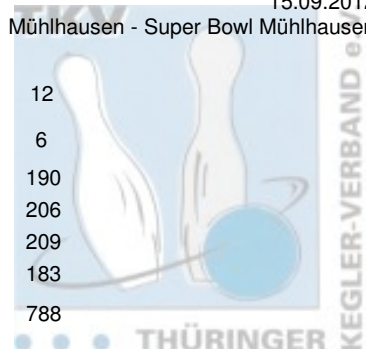

1. Landesliga Herren - 1. Spieltag

15.09.2012

Mühlhausen - Super Bowl Mühlhausen

1 SV Optima Erfurt I	Punkte:	56	10	8	10	6	10	12		
Name	Pins /Sp.	Schnitt	HI	Spiel:	1	2	3	4	5	6
Frey, Frank-Peter	1.150 / 6	191,67	210	210	185	192	169	204	190	
Schmid, Mirko	1.117 / 6	186,17	207	166	194	174	170	207	206	
Kaiser, Gerd	1.073 / 6	178,83	209	164	153	192	176	179	209	
Gebert, Frank	1.054 / 6	175,67	188	188	168	172	174	169	183	
Team:	4.394 / 24	183,08	788	728	700	730	689	759	788	
2 Roma Bowlers II	Punkte:	50	2	6	12	10	12	8		
Name	Pins /Sp.	Schnitt	HI	Spiel:	1	2	3	4	5	6
Freygang, Tom	1.162 / 6	193,67	203	201	168	203	188	203	199	
Badelt, Markus	1.109 / 6	184,83	203	179	183	184	191	203	169	
Deuschle, Silvio	1.088 / 6	181,33	210	159	171	190	188	210	170	
Thümmler, Alexander	1.018 / 6	169,67	192	162	154	155	173	192	182	
Team:	4.377 / 24	182,38	808	701	676	732	740	808	720	
3 1. Mühlhäuser BC I	Punkte:	46	4	10	8	12	8	4		
Name	Pins /Sp.	Schnitt	HI	Spiel:	1	2	3	4	5	6
Göbel, Lars	1.179 / 6	196,50	227	181	165	224	227	214	168	
Schröder, Dieter	1.075 / 6	179,17	202	170	197	188	202	175	143	
Römer, Marco	1.053 / 6	175,50	199	159	170	153	192	199	180	
Schäfer, Frank	989 / 6	164,83	194	194	173	158	131	166	167	
Team:	4.296 / 24	179,00	754	704	705	723	752	754	658	
4 BC Pin Bowl Eisenach e.V. I	Punkte:	40	6	12	4	8	4	6		
Name	Pins /Sp.	Schnitt	HI	Spiel:	1	2	3	4	5	6
Eichmann, Ralf	1.082 / 6	180,33	201	185	193	201	166	178	159	
Steuber, Roberto	1.076 / 6	179,33	191	173	191	182	190	152	188	
Heinemann, Andreas	524 / 3	174,67	178	0	0	0	178	170	176	
Kammler, Mario	492 / 3	164,00	194	194	147	151	0	0	0	
Witzel, Sven	961 / 6	160,17	179	156	179	122	176	150	178	
Team:	4.135 / 24	172,29	710	708	710	656	710	650	701	
5 SV Optima Erfurt II	Punkte:	38	12	4	6	4	2	10		
Name	Pins /Sp.	Schnitt	HI	Spiel:	1	2	3	4	5	6
Behrendt, Daniel	1.073 / 6	178,83	201	197	167	201	155	156	197	
Hirsch, Andreas	1.018 / 6	169,67	187	179	154	183	172	187	143	
Dervenich, Jan	1.010 / 6	168,33	231	187	162	151	143	136	231	
Löhning, Steffen	985 / 6	164,17	188	188	157	156	159	155	170	
Team:	4.086 / 24	170,25	751	751	640	691	629	634	741	
6 Roma Bowlers I	Punkte:	22	8	2	2	2	6	2		
Name	Pins /Sp.	Schnitt	HI	Spiel:	1	2	3	4	5	6
Pawlowski, Andreas	1.049 / 6	174,83	204	193	137	150	204	196	169	
Wagner, Marcel	1.017 / 6	169,50	193	191	165	159	152	193	157	
Berger, Steffen	995 / 6	165,83	203	173	171	148	126	203	174	
Kühn, Mike	909 / 6	151,50	170	170	153	159	123	151	153	
Team:	3.970 / 24	165,42	743	727	626	616	605	743	653	