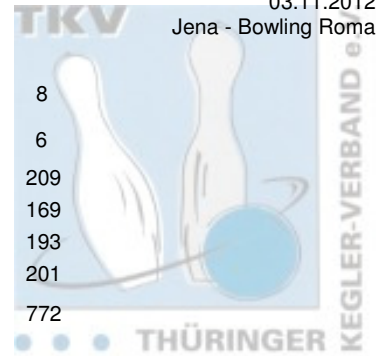

1. Landesliga Herren - 3. Spieltag

03.11.2012
Jena - Bowling Roma

1 Roma Bowlers II	Punkte:	58	12	10	12	10	6	8		
Name	Pins /Sp.	Schnitt	HI	Spiel:	1	2	3	4	5	6
Badelt, Markus	1.237 / 6	206,17	224		201	213	224	194	196	209
Haueisen, Peter	1.231 / 6	205,17	230		222	230	222	205	183	169
Freygang, Tom	1.230 / 6	205,00	243		214	193	203	243	184	193
Thümmler, Alexander	1.154 / 6	192,33	256		256	148	173	170	206	201
Team:	4.852 / 24	202,17	893		893	784	822	812	769	772
2 SV Optima Erfurt II	Punkte:	54	4	12	4	12	10	12		
Name	Pins /Sp.	Schnitt	HI	Spiel:	1	2	3	4	5	6
Hirsch, Andreas	1.262 / 6	210,33	244		194	205	168	238	244	213
Löhning, Steffen	1.209 / 6	201,50	227		183	227	190	213	180	216
Dervenich, Jan	1.183 / 6	197,17	235		177	171	185	235	213	202
Fischer, Hans-Joachim	1.066 / 6	177,67	200		163	192	171	192	200	148
Team:	4.720 / 24	196,67	878		717	795	714	878	837	779
3 SV Optima Erfurt I	Punkte:	42	10	8	2	6	12	4		
Name	Pins /Sp.	Schnitt	HI	Spiel:	1	2	3	4	5	6
Schmid, Mirko	1.237 / 6	206,17	257		257	168	193	219	243	157
Frey, Frank-Peter	1.177 / 6	196,17	241		178	209	172	168	241	209
Kaiser, Gerd	1.119 / 6	186,50	206		204	187	206	175	189	158
Gebert, Frank	1.052 / 6	175,33	216		189	168	137	177	165	216
Team:	4.585 / 24	191,04	838		828	732	708	739	838	740
4 1. Mühlhäuser BC I	Punkte:	40	8	4	6	4	8	10		
Name	Pins /Sp.	Schnitt	HI	Spiel:	1	2	3	4	5	6
Römer, Marco	1.216 / 6	202,67	257		204	155	190	196	257	214
Göbel, Lars	1.144 / 6	190,67	213		183	200	182	173	213	193
Schäfer, Frank	1.126 / 6	187,67	195		190	181	191	192	177	195
Dittrich, Kay	1.023 / 6	170,50	189		157	154	189	170	180	173
Team:	4.509 / 24	187,88	827		734	690	752	731	827	775
5 Roma Bowlers I	Punkte:	34	6	2	8	8	4	6		
Name	Pins /Sp.	Schnitt	HI	Spiel:	1	2	3	4	5	6
Pawlowski, Andreas	1.202 / 6	200,33	248		177	195	191	248	172	219
Wagner, Marcel	1.119 / 6	186,50	218		218	145	198	183	202	173
Berger, Steffen	1.114 / 6	185,67	214		155	183	214	192	186	184
Kühn, Mike	933 / 6	155,50	172		170	135	157	134	165	172
Team:	4.368 / 24	182,00	760		720	658	760	757	725	748
6 BC Pin Bowl Eisenach e.V. I	Punkte:	24	2	6	10	2	2	2		
Name	Pins /Sp.	Schnitt	HI	Spiel:	1	2	3	4	5	6
Lumme, Marcel	1.132 / 6	188,67	199		181	192	182	199	194	184
Witzel, Sven	1.112 / 6	185,33	222		166	177	222	184	191	172
Heinemann, Andreas	720 / 4	180,00	196		0	0	196	186	150	188
Eichmann, Ralf	828 / 5	165,60	179		179	163	166	148	0	172
Lip, Karsten	466 / 3	155,33	163		156	163	0	0	147	0
Team:	4.258 / 24	177,42	766		682	695	766	717	682	716