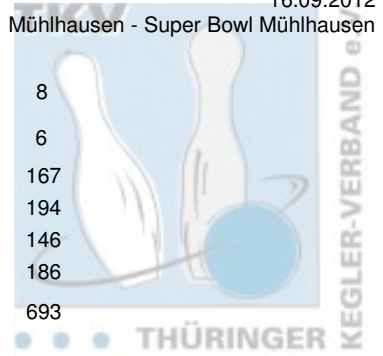

## 2. Landesklasse Staffel 1 Herren - 1. Spieltag

16.09.2012  
Mühlhausen - Super Bowl Mühlhausen

		<b>Punkte:</b>		58	10	10	10	10	10	8
Name	Pins /Sp.	Schnitt	HI	Spiel:						6
<b>1 SV Südring Erfurt I</b>		<b>Punkte:</b>		58	10	10	10	10	10	8
Name	Pins /Sp.	Schnitt	HI	Spiel:						6
Steinbrück, Thomas	1.153 / 6	192,17	215	199	215	180	212	180	167	167
Gatterdam, Jürgen	1.048 / 6	174,67	217	146	217	169	158	164	194	194
Kotulla, Wilfried	989 / 6	164,83	187	187	175	178	144	159	146	146
Vité, Charles	979 / 6	163,17	190	147	160	190	157	139	186	186
Team:	4.169 / 24	173,71	767	679	767	717	671	642	693	693
<b>2 Sportbowlingclub Jena I</b>		<b>Punkte:</b>		44	6	8	8	8	8	6
Name	Pins /Sp.	Schnitt	HI	Spiel:						6
Kluge, Stefan	1.174 / 6	195,67	239	191	233	239	161	181	169	169
Wieser, Eckart	961 / 6	160,17	181	147	170	152	149	181	162	162
Witt, Thomas	824 / 6	137,33	172	111	157	172	160	120	104	104
Neumann, Martin	801 / 6	133,50	169	113	150	133	169	121	115	115
Team:	3.760 / 24	156,67	710	562	710	696	639	603	550	550
<b>3 1. Geraer Bowlingverein III</b>		<b>Punkte:</b>		42	8	6	6	6	6	10
Name	Pins /Sp.	Schnitt	HI	Spiel:						6
Zander, Dirk	998 / 6	166,33	202	167	157	168	158	146	202	202
Fröhlich, Enrico	972 / 6	162,00	198	165	145	159	170	135	198	198
Moschner, Peter	858 / 6	143,00	167	150	132	167	129	147	133	133
Senf, Harry	847 / 6	141,17	161	142	139	134	128	143	161	161
Team:	3.675 / 24	153,13	694	624	573	628	585	571	694	694
<b>4 BC Erfurt 2000 II</b>		<b>Punkte:</b>		24	4	4	4	4	4	4
Name	Pins /Sp.	Schnitt	HI	Spiel:						6
Samel, Alexander	974 / 6	162,33	191	163	158	172	146	191	144	144
Müller, Heinz	942 / 6	157,00	180	156	157	180	145	156	148	148
Herrmann, Norbert	789 / 6	131,50	152	129	129	152	119	135	125	125
Team:	2.705 / 18	150,28	504	448	444	504	410	482	417	417