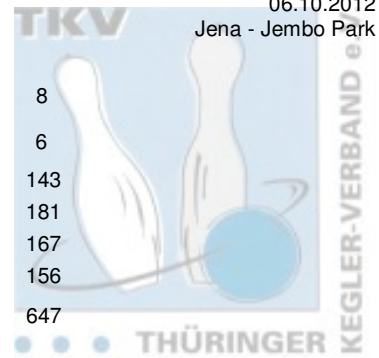

## 2. Landeskategorie Staffel 1 Herren - 2. Spieltag

06.10.2012  
Jena - Jembo Park

		<b>Punkte:</b> 40		8	6	2	8	8	8
Name	Pins /Sp.	Schnitt	HI	Spiel: 1 2 3 4 5 6					
Steinbrück, Thomas	1.026 / 6	171,00	197	197	162	135	193	196	143
Kotulla, Wilfried	1.010 / 6	168,33	209	173	155	127	209	165	181
Vité, Charles	994 / 6	165,67	190	159	140	188	150	190	167
Gatterdam, Jürgen	981 / 6	163,50	191	186	191	128	147	173	156
Team:	4.011 / 24	167,13	724	715	648	578	699	724	647

		<b>Punkte:</b> 31		6	8	8	2	3	4
Name	Pins /Sp.	Schnitt	HI	Spiel: 1 2 3 4 5 6					
Zander, Dirk	1.051 / 6	175,17	192	178	192	183	147	179	172
Walther, Detlef	952 / 6	158,67	174	167	152	165	160	134	174
Moschner, Peter	909 / 6	151,50	171	171	157	167	129	138	147
Fröhlich, Enrico	882 / 6	147,00	163	122	153	146	160	163	138
Team:	3.794 / 24	158,08	661	638	654	661	596	614	631

		<b>Punkte:</b> 28		4	2	4	6	6	6
Name	Pins /Sp.	Schnitt	HI	Spiel: 1 2 3 4 5 6					
Wieser, Eckart	1.094 / 6	182,33	197	169	163	186	193	197	186
Kluge, Stefan	1.033 / 6	172,17	193	181	172	133	184	193	170
Witt, Thomas	793 / 6	132,17	147	128	128	124	132	134	147
Neumann, Martin	761 / 6	126,83	145	110	144	145	121	108	133
Team:	3.681 / 24	153,38	636	588	607	588	630	632	636

		<b>Punkte:</b> 21		2	4	6	4	3	2
Name	Pins /Sp.	Schnitt	HI	Spiel: 1 2 3 4 5 6					
Knappe, Winfried	1.022 / 6	170,33	224	140	160	224	173	177	148
Müller, Heinz	926 / 6	154,33	177	162	177	139	143	158	147
Samel, Alexander	851 / 6	141,83	159	125	159	150	130	150	137
Küchler, Roland	793 / 6	132,17	158	106	133	136	158	129	131
Team:	3.592 / 24	149,67	649	533	629	649	604	614	563